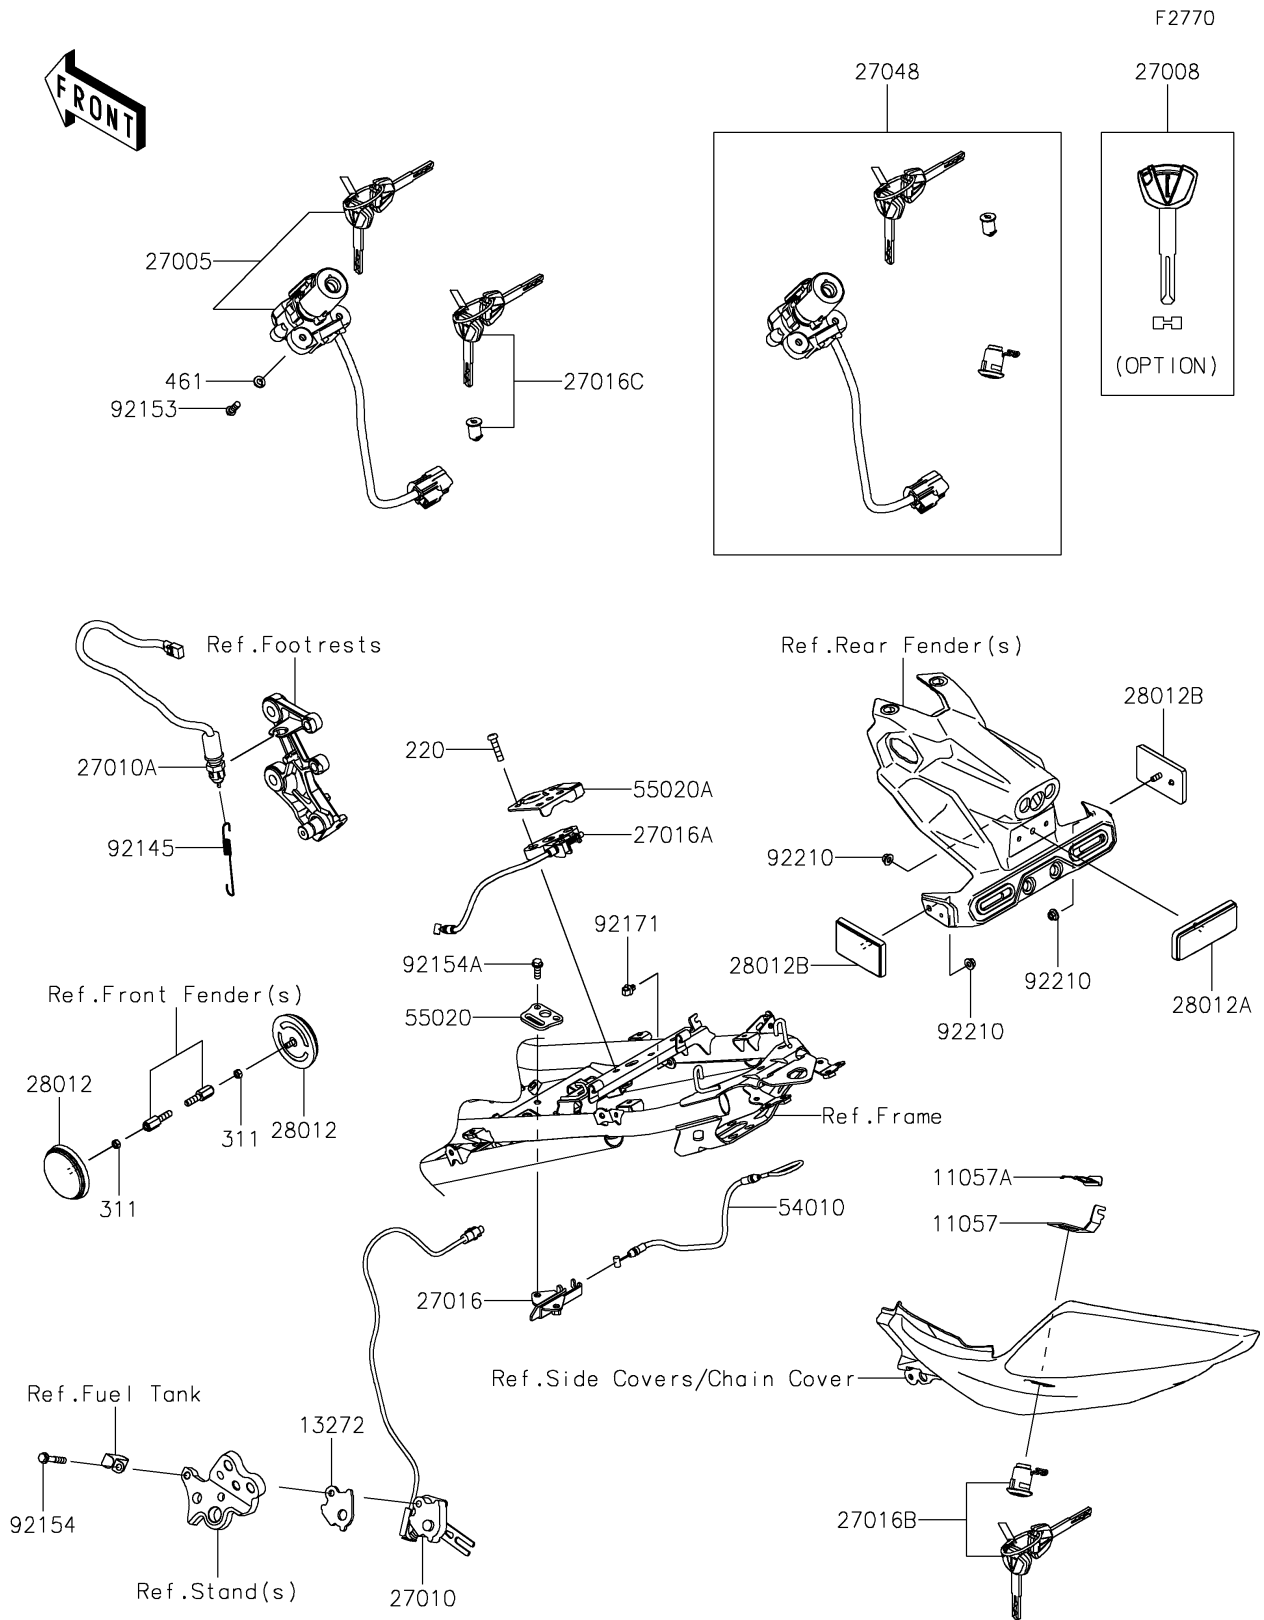

2024 Ninja 400 ABS PARTS DIAGRAM

Ignition Switch/Locks/Reflectors

2024 Ninja 400 ABS PARTS LIST

Ignition Switch/Locks/Reflectors

ITEM NAME	PART NUMBER	QUANTITY
BRACKET,SEAT LOCK (Ref # 11057)	11057-7033	1
BRACKET,SEAT LOCK,UPP (Ref # 11057A)	11057-7740	1
PLATE (Ref # 13272)	13272-1330	1
SWITCH-ASSY-IGNITION (Ref # 27005)	27005-0717	1
KEY-LOCK,BLANK (Ref # 27008)	27008-0662	1
SWITCH,SIDE STAND (Ref # 27010)	27010-0845	1
SWITCH,STOP (Ref # 27010A)	27010-0863	1
LOCK-ASSY,SEAT STRIKER (Ref # 27016)	27016-0008	1
LOCK-ASSY,SEAT STRIKER (Ref # 27016A)	27016-0025	1
LOCK-ASSY,SEAT (Ref # 27016B)	27016-5430	1
LOCK-ASSY,TANK CAP (Ref # 27016C)	27016-5431	1
SWITCH-ASSY (Ref # 27048)	27048-5277	1
REFLECTOR-REFLEX,FR,SIDE (Ref # 28012)	28012-0001	2
REFLECTOR-REFLEX (Ref # 28012A)	28012-1077	1
REFLECTOR-REFLEX (Ref # 28012B)	28012-1088	2
CABLE (Ref # 54010)	54010-0621	1
GUARD,SEAT STRIKER (Ref # 55020)	55020-2246	1
GUARD,SEAT STRIKER (Ref # 55020A)	55020-2259	1
SPRING,BRAKE LAMP SWITCH (Ref # 92145)	92145-0683	1
BOLT,TORX,6X16 (Ref # 92153)	92153-1426	2
BOLT,FLANGED,6X35 (Ref # 92154)	92154-1009	1
BOLT,FLANGED-SMALL,6X16,TB2468 (Ref # 92154A)	92154-3869	2
CLAMP (Ref # 92171)	92171-0939	1
NUT,FLANGED,5MM (Ref # 92210)	92210-0007	3
SCREW-PAN-CROS,6X25 (Ref # 220)	220AC0625	2
NUT-HEX,5MM (Ref # 311)	311AB0500	2
WASHER-SPRING,6MM (Ref # 461)	461DA0600	2