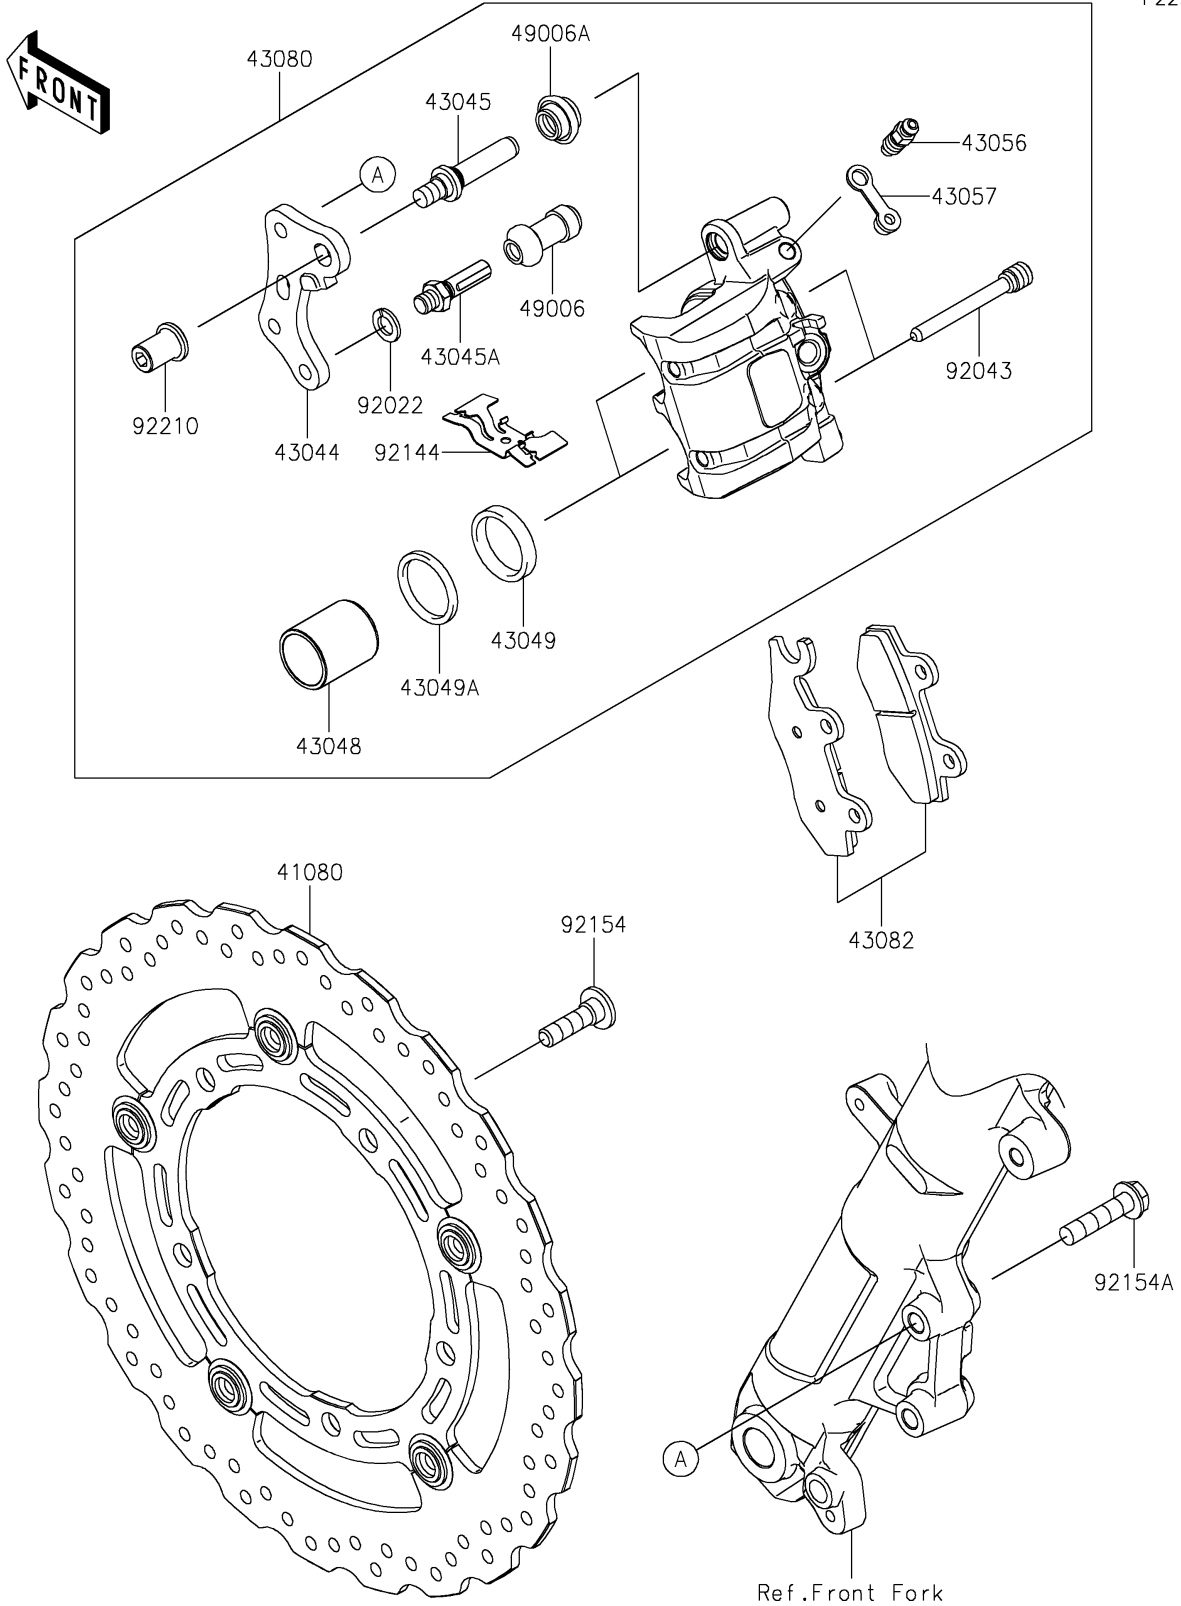

2024 Ninja 400 ABS PARTS DIAGRAM

Front Brake

F2292

2024 Ninja 400 ABS PARTS LIST

Front Brake

ITEM NAME	PART NUMBER	QUANTITY
DISC,FR,BLACK+BLK (Ref # 41080)	41080-0727-32L	1
HOLDER-COMP-CALIPER (Ref # 43044)	43044-1112	1
SHAFT-CALIPER (Ref # 43045)	43045-0013	1
SHAFT-CALIPER (Ref # 43045A)	43045-1010	1
PISTON-CALIPER (Ref # 43048)	43048-1068	2
PACKING,PISTON SEAL (Ref # 43049)	43049-1060	2
PACKING,PISTON SEAL (Ref # 43049A)	43049-1061	2
BREATHER-BRAKE (Ref # 43056)	43056-0004	1
CAP-BREATHER (Ref # 43057)	43057-1001	1
CALIPER-SUB-ASSY,FR,BLACK (Ref # 43080)	43080-0244-DJ	1
PAD-ASSY-BRAKE (Ref # 43082)	43082-0175	1
BOOT,CALIPER (Ref # 49006)	49006-1088	1
BOOT,CALIPER (Ref # 49006A)	49006-1242	1
WASHER,WAVE (Ref # 92022)	92022-1373	1
PIN,HANGER (Ref # 92043)	92043-1507	2
SPRING,PAD (Ref # 92144)	92144-1847	1
BOLT,SOCKET,8X30 (Ref # 92154)	92154-1865	5
BOLT,FLANGED,8X35 (Ref # 92154A)	92154-4406	2
NUT (Ref # 92210)	92210-0615	1