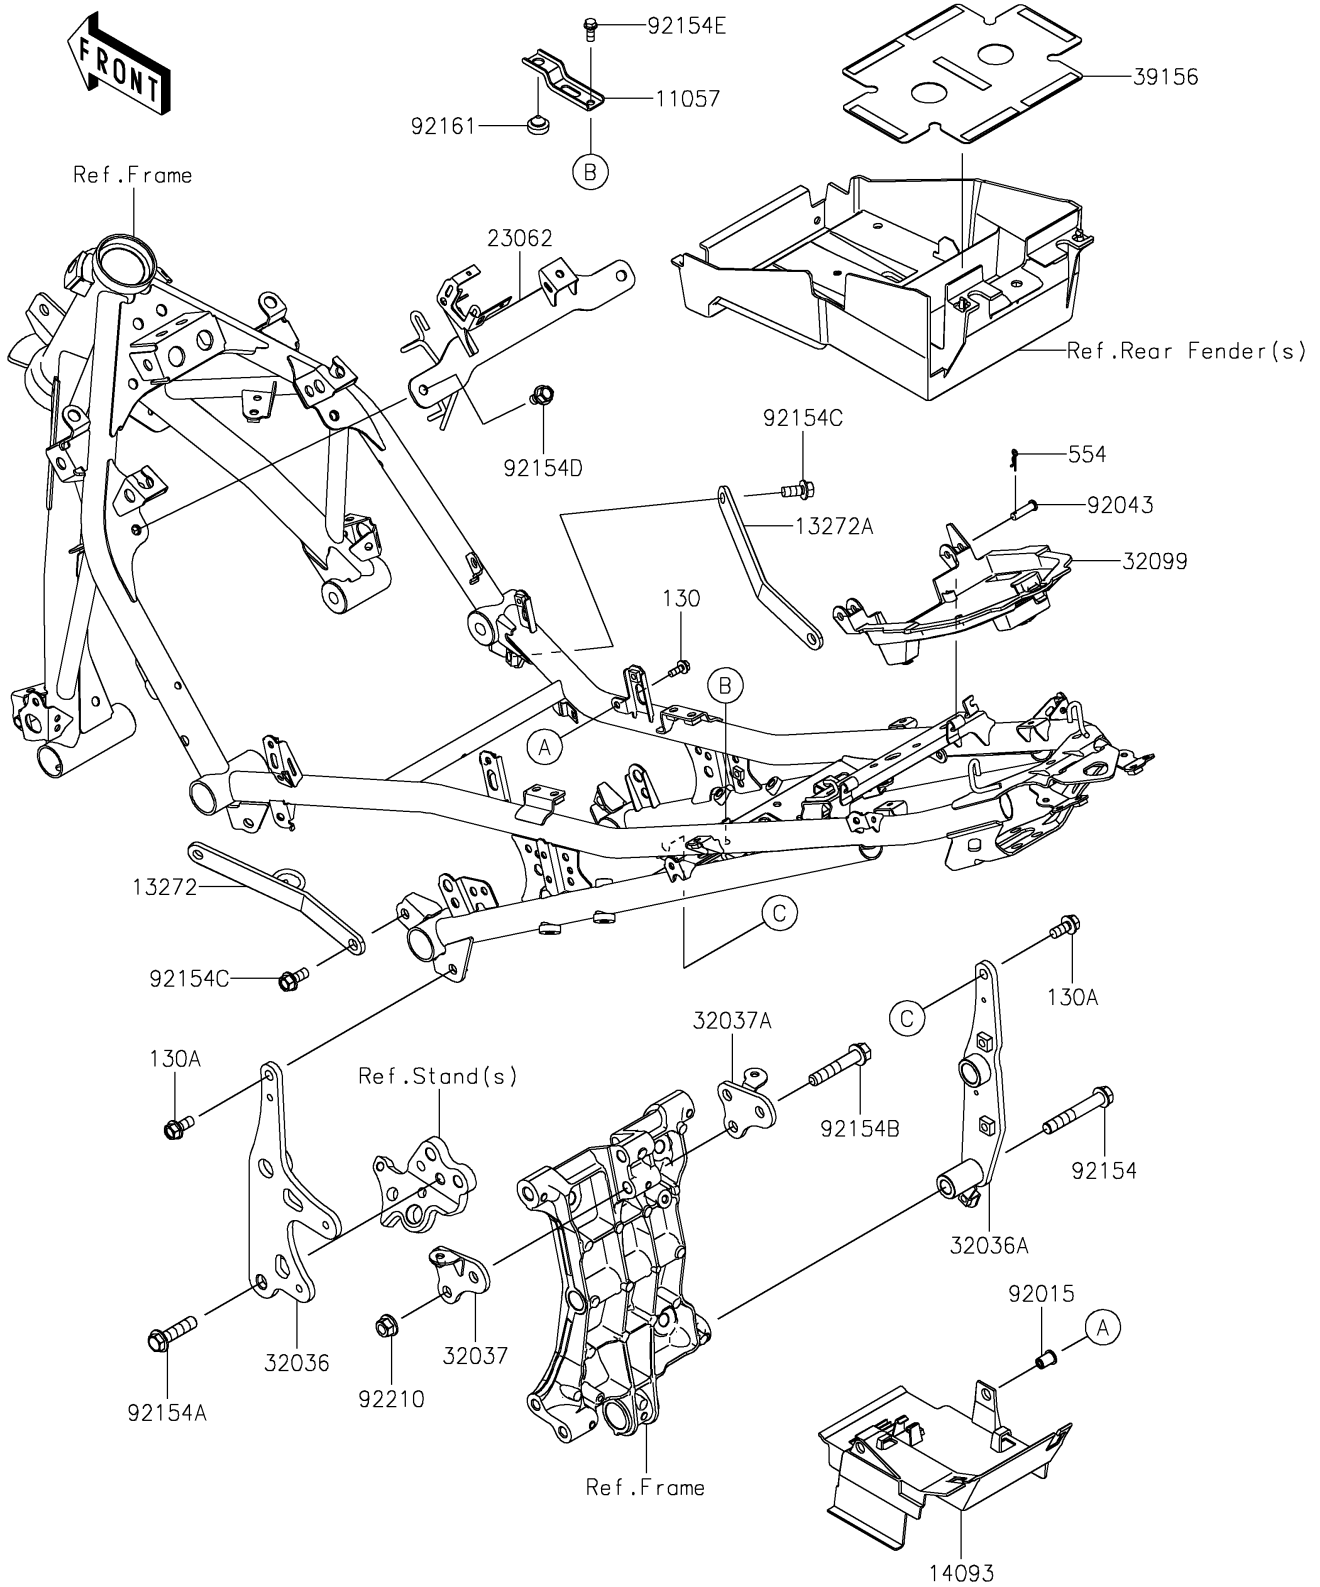

2024 Ninja 400 ABS PARTS DIAGRAM

Frame Fittings

F2131

2024 Ninja 400 ABS PARTS LIST

Frame Fittings

ITEM NAME	PART NUMBER	QUANTITY
BRACKET,BATTERY (Ref # 11057)	11057-1213	1
PLATE,FRAME CONNECT,LH (Ref # 13272)	13272-2435	1
PLATE,FRAME CONNECT,RH (Ref # 13272A)	13272-2552	1
COVER,ECU (Ref # 14093)	14093-0646	1
BRACKET-COMP,CROSS FRAME (Ref # 23062)	23062-1355	1
BRACKET-SWINGARM,LH (Ref # 32036)	32036-0378	1
BRACKET-SWINGARM,RH (Ref # 32036A)	32036-0379	1
BRACKET-SHOCKABSORBER,LH (Ref # 32037)	32037-0455	1
BRACKET-SHOCKABSORBER,RH (Ref # 32037A)	32037-0456	1
CASE,SEAT UNDER (Ref # 32099)	32099-0787	1
PAD,BATTERY CASE (Ref # 39156)	39156-2220	1
NUT,WELL,5MM (Ref # 92015)	92015-1757	2
PIN,6X23 (Ref # 92043)	92043-0746	2
BOLT,FLANGED,10X65 (Ref # 92154)	92154-1964	1
BOLT,FLANGED,10X40 (Ref # 92154A)	92154-2812	1
BOLT,FLANGED,10X54 (Ref # 92154B)	92154-2813	2
BOLT-FLANGED,8X14 (Ref # 92154C)	92154-3782	4
BOLT-FLANGED,8X14 (Ref # 92154D)	92154-3851	2
BOLT,6X14 (Ref # 92154E)	92154-4129	1
DAMPER,9.5X18X6 (Ref # 92161)	92161-1473	1
NUT,LOCK,FLANGED,10MM (Ref # 92210)	92210-1139	2
BOLT-FLANGED,5X14 (Ref # 130)	130BA0514	2
BOLT-FLANGED,8X18 (Ref # 130A)	130CA0818	2
PIN-SNAP,1.2X21.2 (Ref # 554)	554DA0600	2