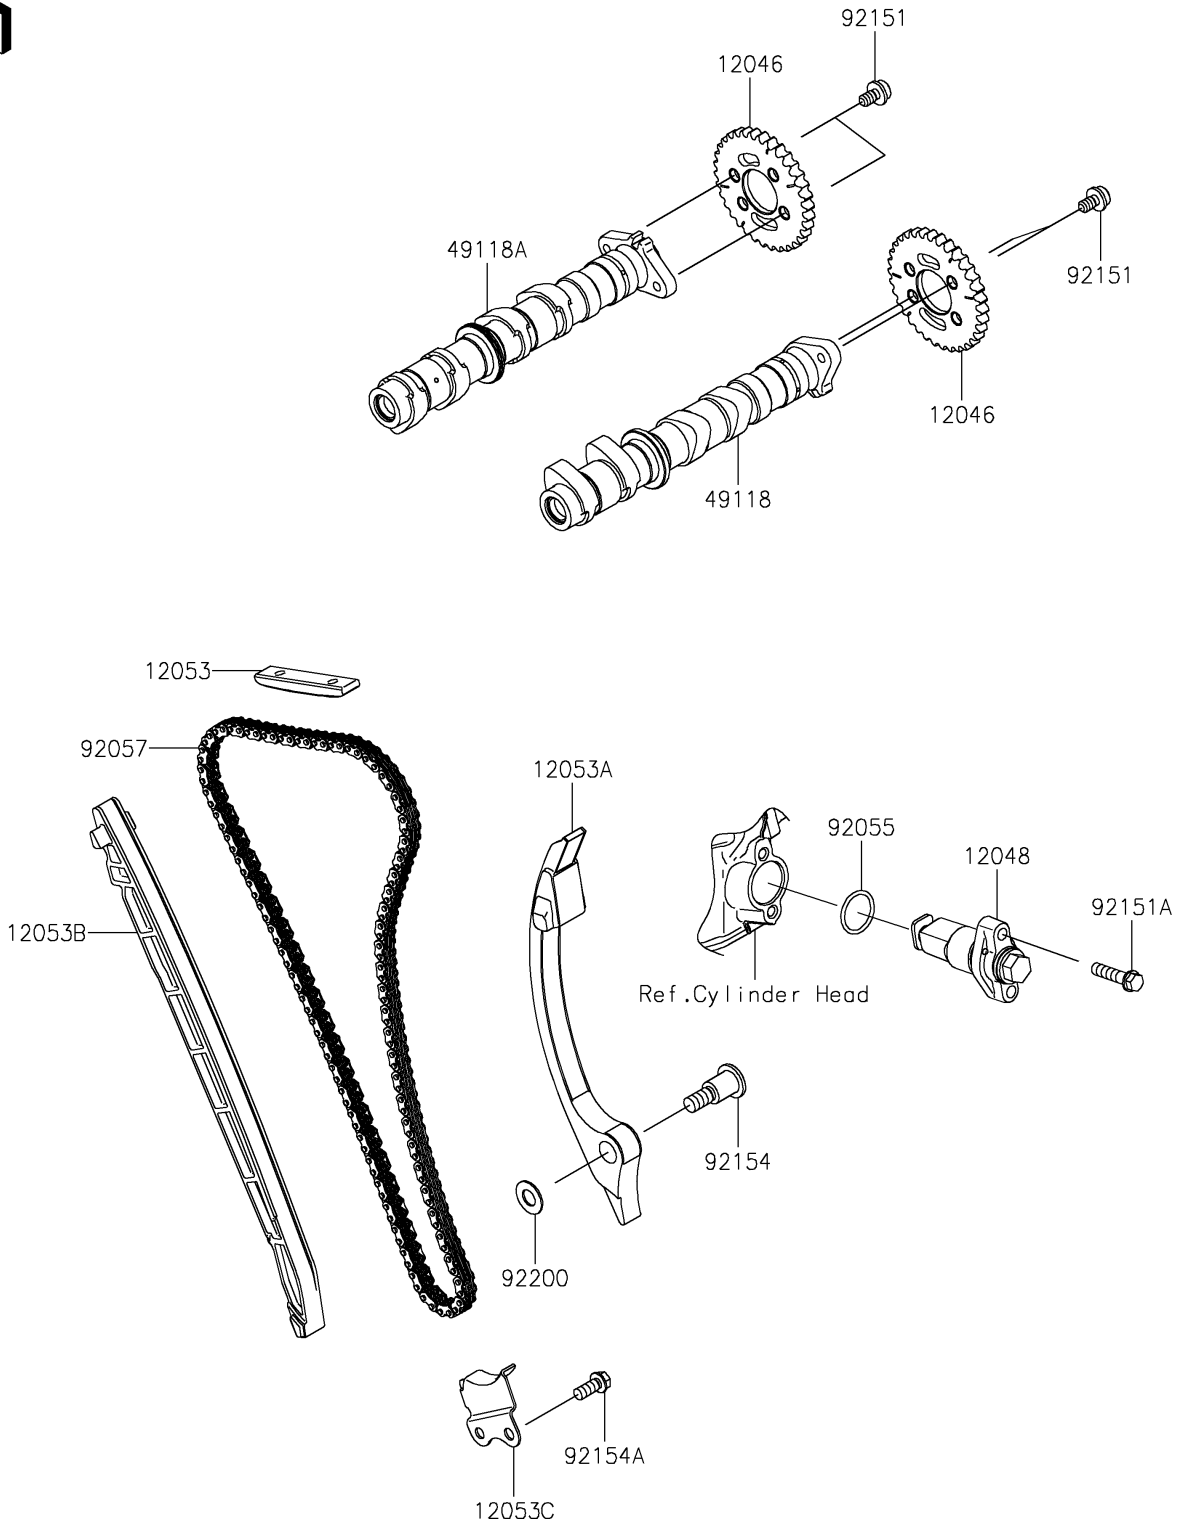

2024 Ninja 400 KRT Edition ABS PARTS DIAGRAM

Camshaft(s)/Tensioner

E1230

2024 Ninja 400 KRT Edition ABS PARTS LIST

Camshaft(s)/Tensioner

ITEM NAME	PART NUMBER	QUANTITY
SPROCKET,34T (Ref # 12046)	12046-0599	2
TENSIONER-ASSY (Ref # 12048)	12048-0111	1
GUIDE-CHAIN,UPP (Ref # 12053)	12053-0051	1
GUIDE-CHAIN,RR (Ref # 12053A)	12053-0244	1
GUIDE-CHAIN,FR (Ref # 12053B)	12053-0245	1
GUIDE-CHAIN,LWR (Ref # 12053C)	12053-0246	1
CAMSHAFT-COMP,INTAKE (Ref # 49118)	49118-1272	1
CAMSHAFT-COMP,EXHAUST (Ref # 49118A)	49118-1273	1
RING-O,18.8X1.9 (Ref # 92055)	92055-086	1
CHAIN,CAM,92RH2015 126M (Ref # 92057)	92057-0602	1
BOLT,SOCKET,6X10 (Ref # 92151)	92151-1829	4
BOLT,FLANGED-SMALL,6X25 (Ref # 92151A)	92151-1930	2
BOLT,SOCKET,8X29.2 (Ref # 92154)	92154-0953	1
BOLT,FLANGED,6X14 (Ref # 92154A)	92154-2907	1
WASHER,9X18X1 (Ref # 92200)	92200-1954	1