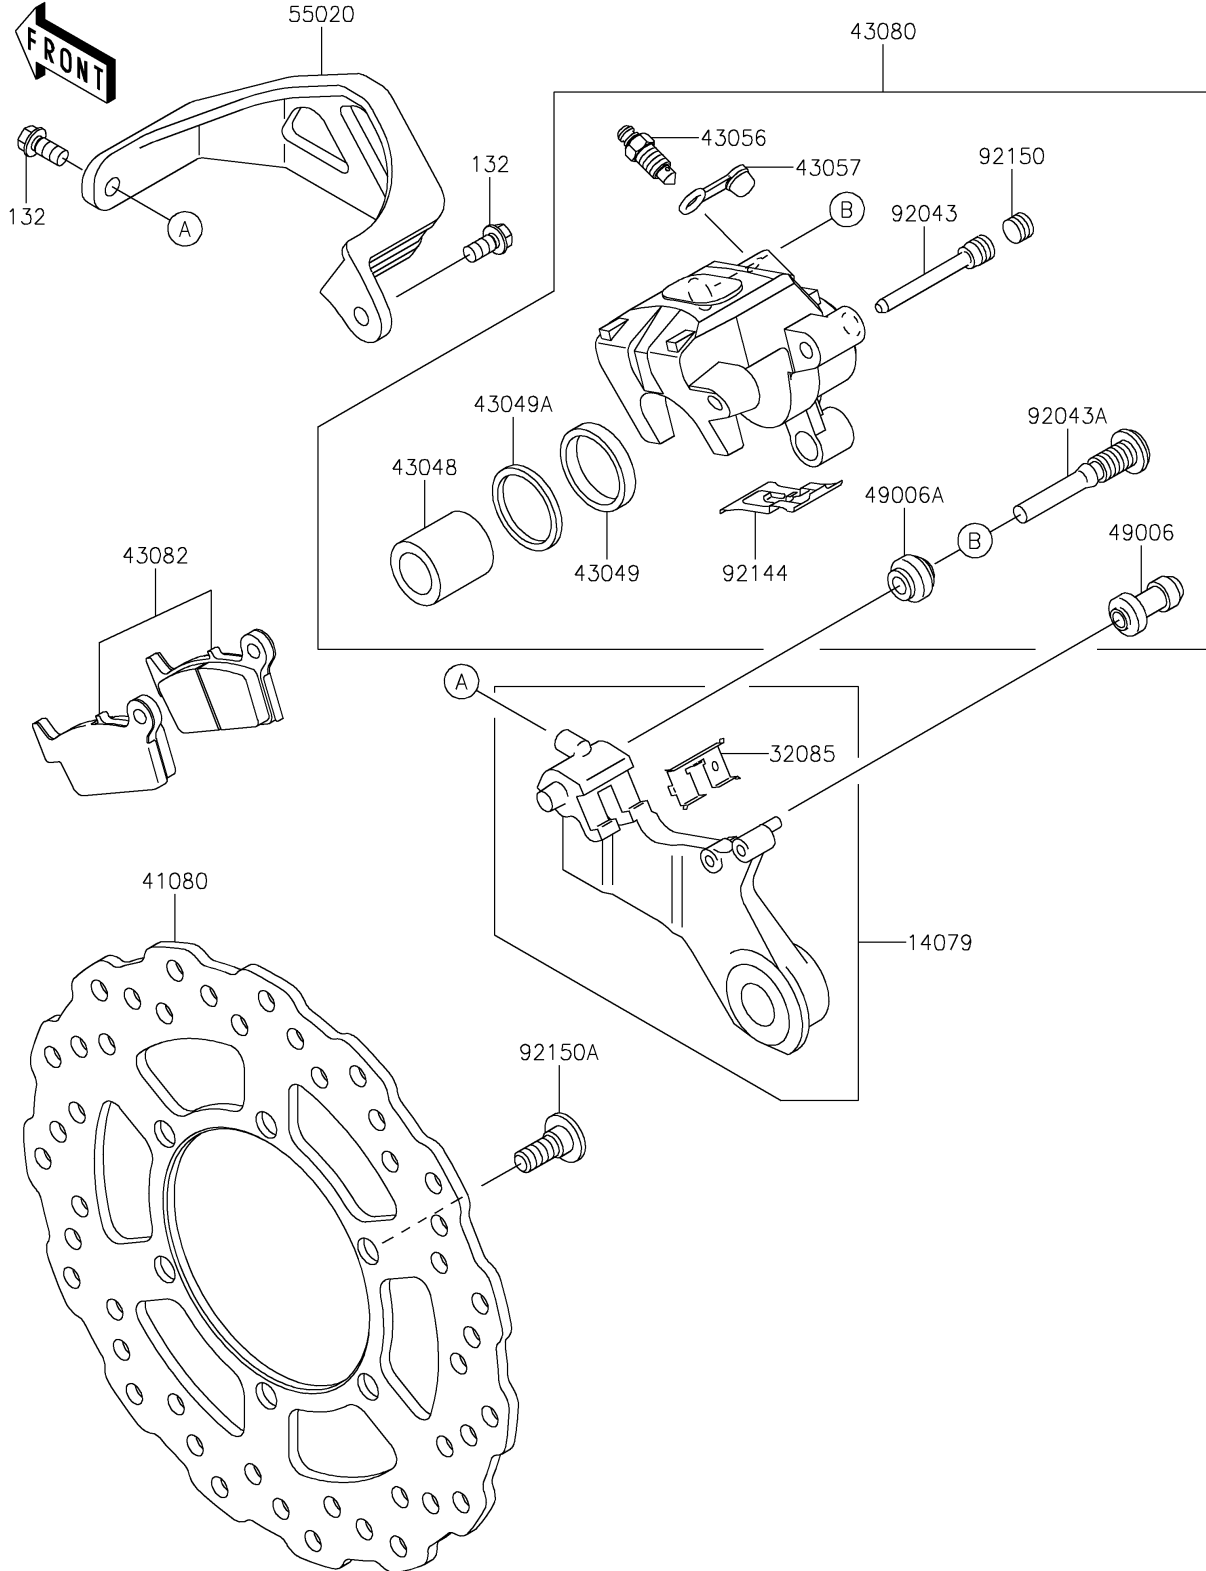

2024 KLX® 300 PARTS DIAGRAM

Rear Brake

F2294

2024 KLX®300 PARTS LIST

Rear Brake

ITEM NAME	PART NUMBER	QUANTITY
HOLDER-ASSY,REAR CALIPER (Ref # 14079)	14079-0030	1
STOPPER,PAD (Ref # 32085)	32085-1386	1
DISC,RR,SILVER (Ref # 41080)	41080-0116-CM	1
PISTON-CALIPER (Ref # 43048)	43048-1068	1
PACKING,PISTON SEAL (Ref # 43049)	43049-1060	1
PACKING,PISTON SEAL (Ref # 43049A)	43049-1061	1
BREATHER-BRAKE (Ref # 43056)	43056-0004	1
CAP-BREATHER (Ref # 43057)	43057-1001	1
CALIPER-SUB-ASSY,RR,SILVER (Ref # 43080)	43080-0237-GN	1
PAD-ASSY-BRAKE (Ref # 43082)	43082-0090	1
BOOT,CALIPER (Ref # 49006)	49006-1088	1
BOOT,CALIPER (Ref # 49006A)	49006-1242	1
GUARD,RR CALIPER,F.BLACK (Ref # 55020)	55020-1488-6Z	1
PIN,HANGER (Ref # 92043)	92043-1507	1
PIN (Ref # 92043A)	92043-1508	1
SPRING,PAD (Ref # 92144)	92144-1819	1
BOLT,PLUG (Ref # 92150)	92150-1692	1
BOLT,DISC PLATE,8X15 (Ref # 92150A)	92150-1811	6
BOLT-FLANGED-SMALL,6X12 (Ref # 132)	132BA0612	2