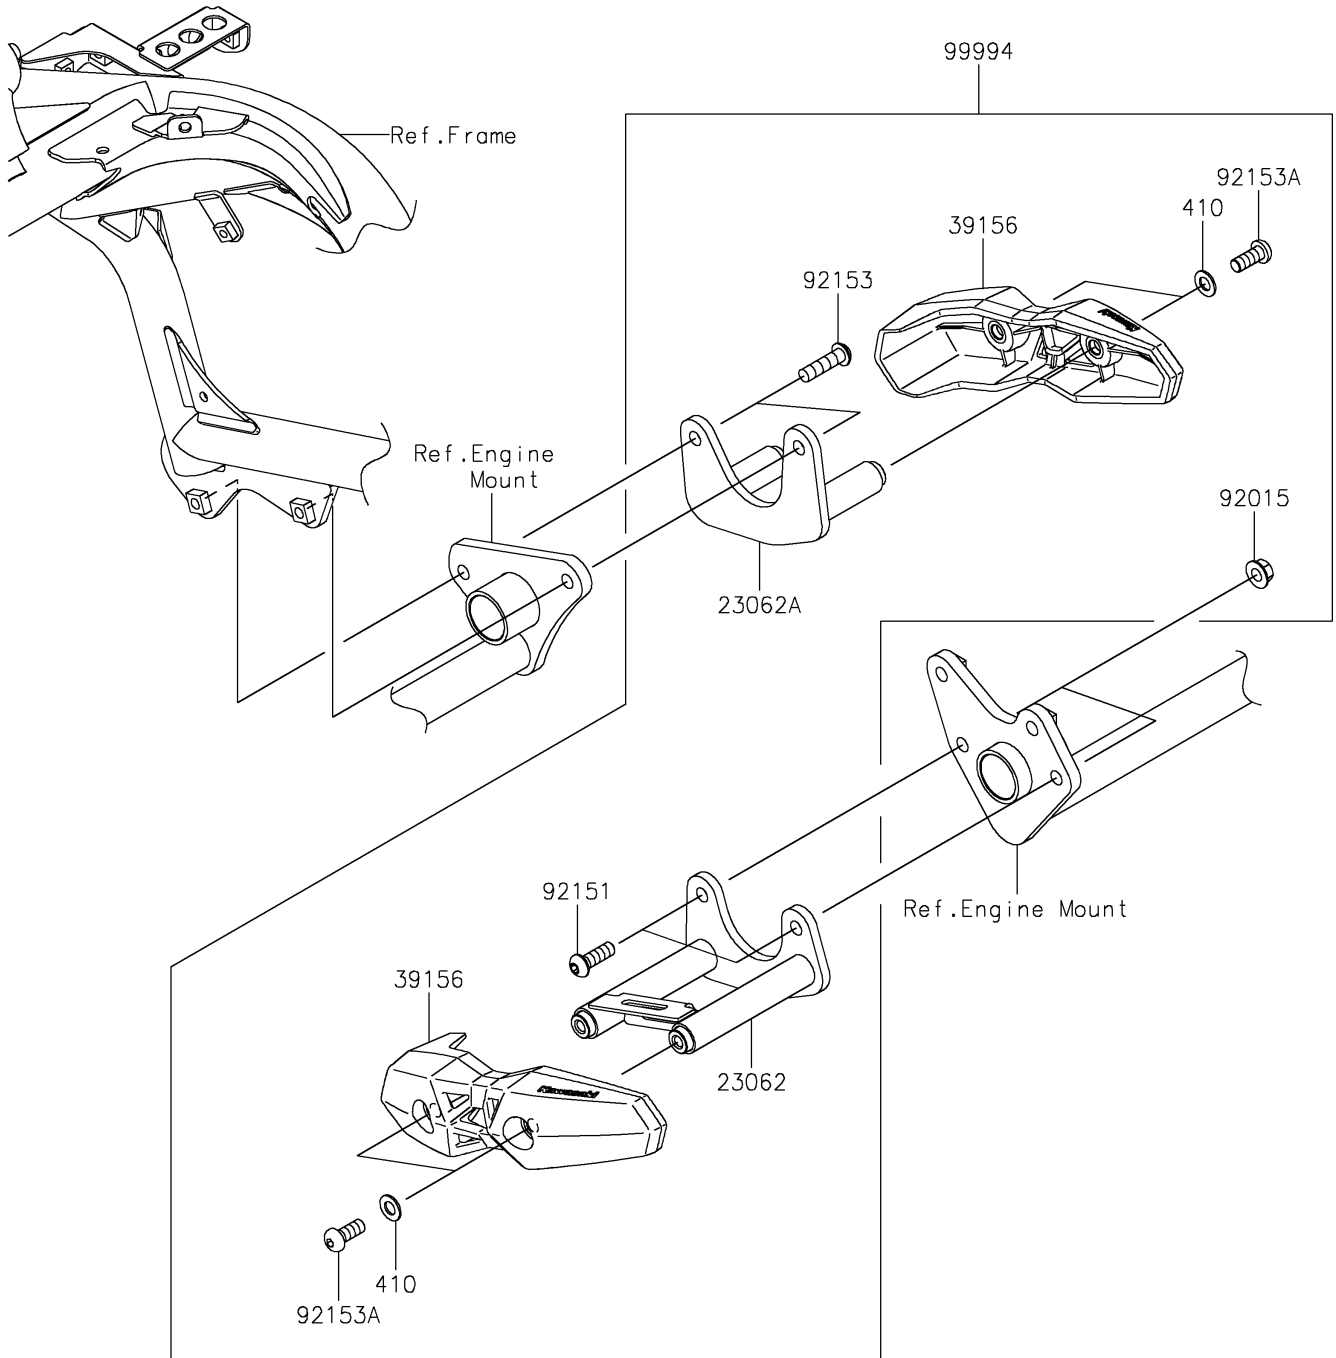

2022 VERSYS® 650 PARTS DIAGRAM

Accessory(Engine Guard)

F2910A

2022 VERSYS® 650 PARTS LIST

Accessory(Engine Guard)

ITEM NAME	PART NUMBER	QUANTITY
BRACKET-COMP,LH (Ref # 23062)	23062-1363	1
BRACKET-COMP,RH (Ref # 23062A)	23062-1364	1
PAD,SLIDER (Ref # 39156)	39156-1818	2
NUT,FLANGED,8MM (Ref # 92015)	92015-1014	2
BOLT,SOCKET,8X25 (Ref # 92151)	92151-1327	2
BOLT,SOCKET,8X30 (Ref # 92153)	92153-0393	2
BOLT,SOCKET,8X20 (Ref # 92153A)	92153-0912	4
GUARD-ENGINE (Ref # 99994)	99994-1848	1
WASHER-PLAIN-SMALL,8MM,BLACK (Ref # 410)	410AB0800	4