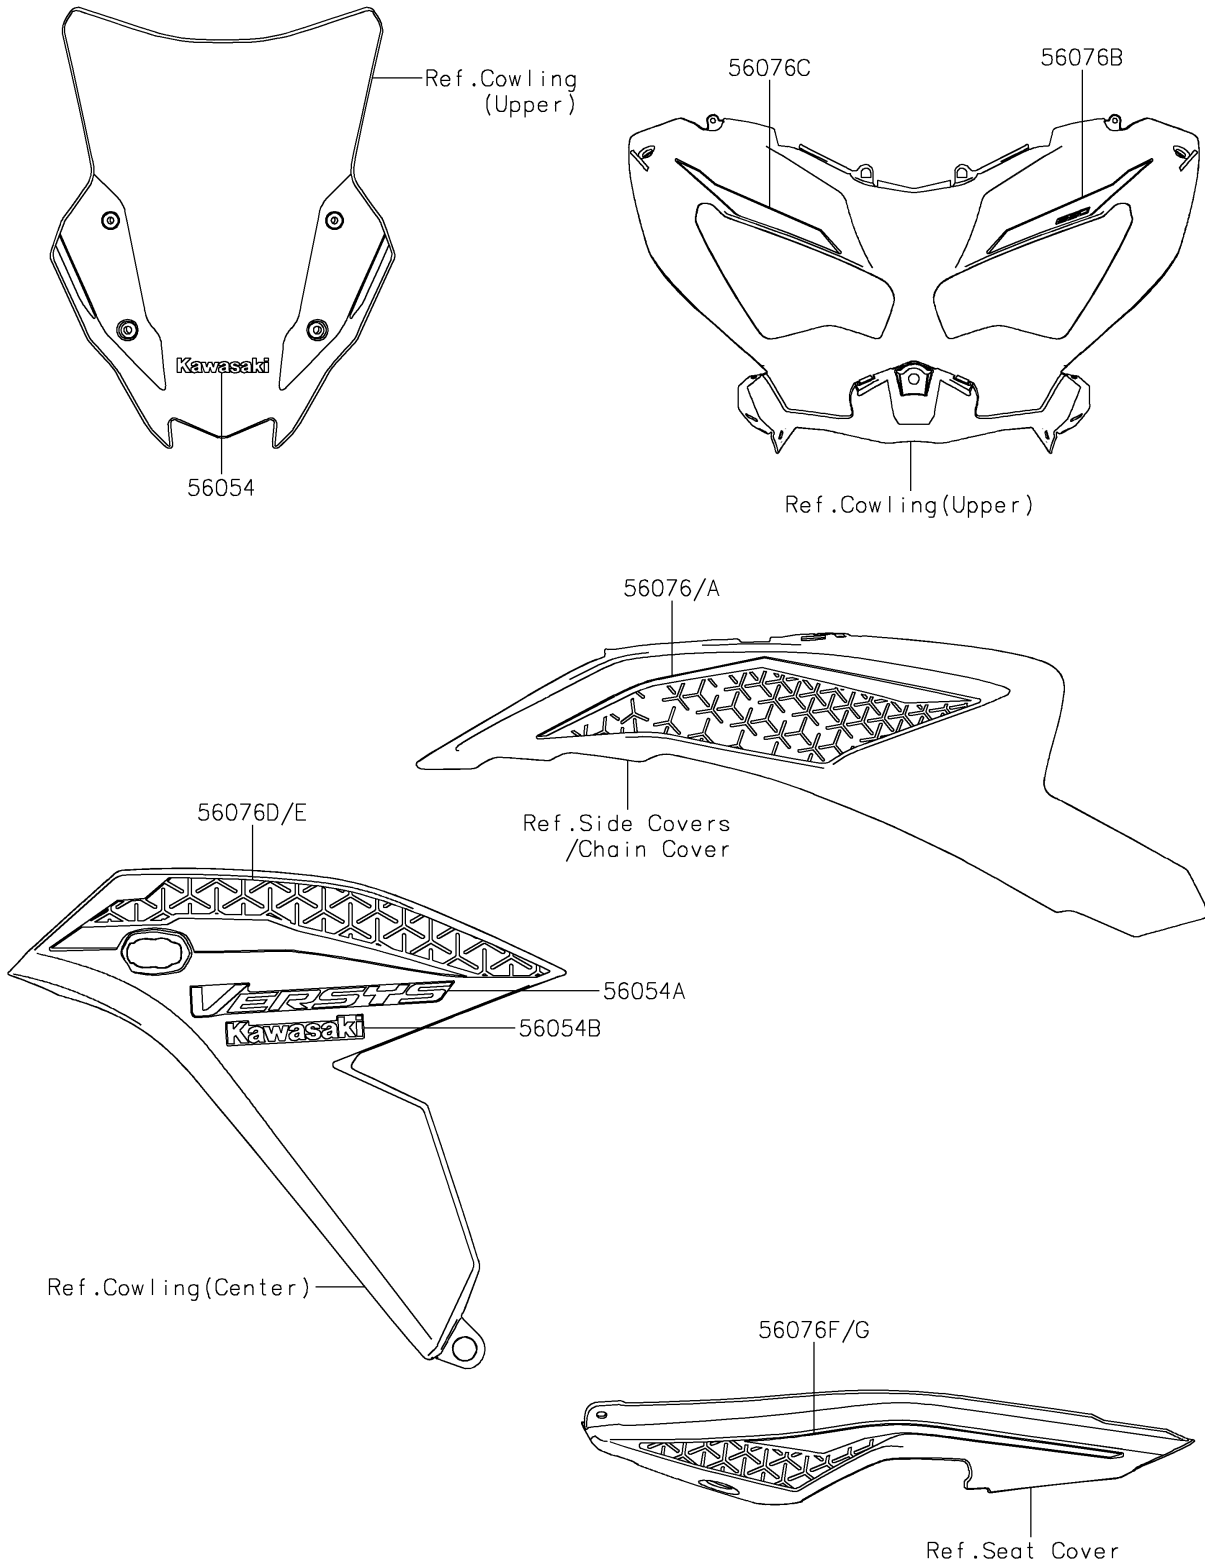

2022 VERSYS® 650 PARTS DIAGRAM

Decals(HNFNN/HNFNL/HPFNN/HPFNL)

F2861

2022 VERSYS® 650 PARTS LIST

Decals(HNFNN/HNFNL/HPFNN/HPFNL)

ITEM NAME	PART NUMBER	QUANTITY
MARK,WINDSHIELD,KAWASAKI (Ref # 56054)	56054-2177	1
MARK,VERSYS (Ref # 56054A)	56054-3792	2
MARK,KAWASAKI (Ref # 56054B)	56054-3793	2
PATTERN,TANK COWL.,LH (Ref # 56076)	56076-4049	1
PATTERN,TANK COWL.,RH (Ref # 56076A)	56076-4050	1
PATTERN,UPP COWL.,LH (Ref # 56076B)	56076-4051	1
PATTERN,UPP COWL.,RH (Ref # 56076C)	56076-4052	1
PATTERN,SIDE COWL.,FR,LH (Ref # 56076D)	56076-4053	1
PATTERN,SIDE COWL.,FR,RH (Ref # 56076E)	56076-4054	1
PATTERN,TAIL COVER,LH (Ref # 56076F)	56076-4082	1
PATTERN,TAIL COVER,RH (Ref # 56076G)	56076-4083	1