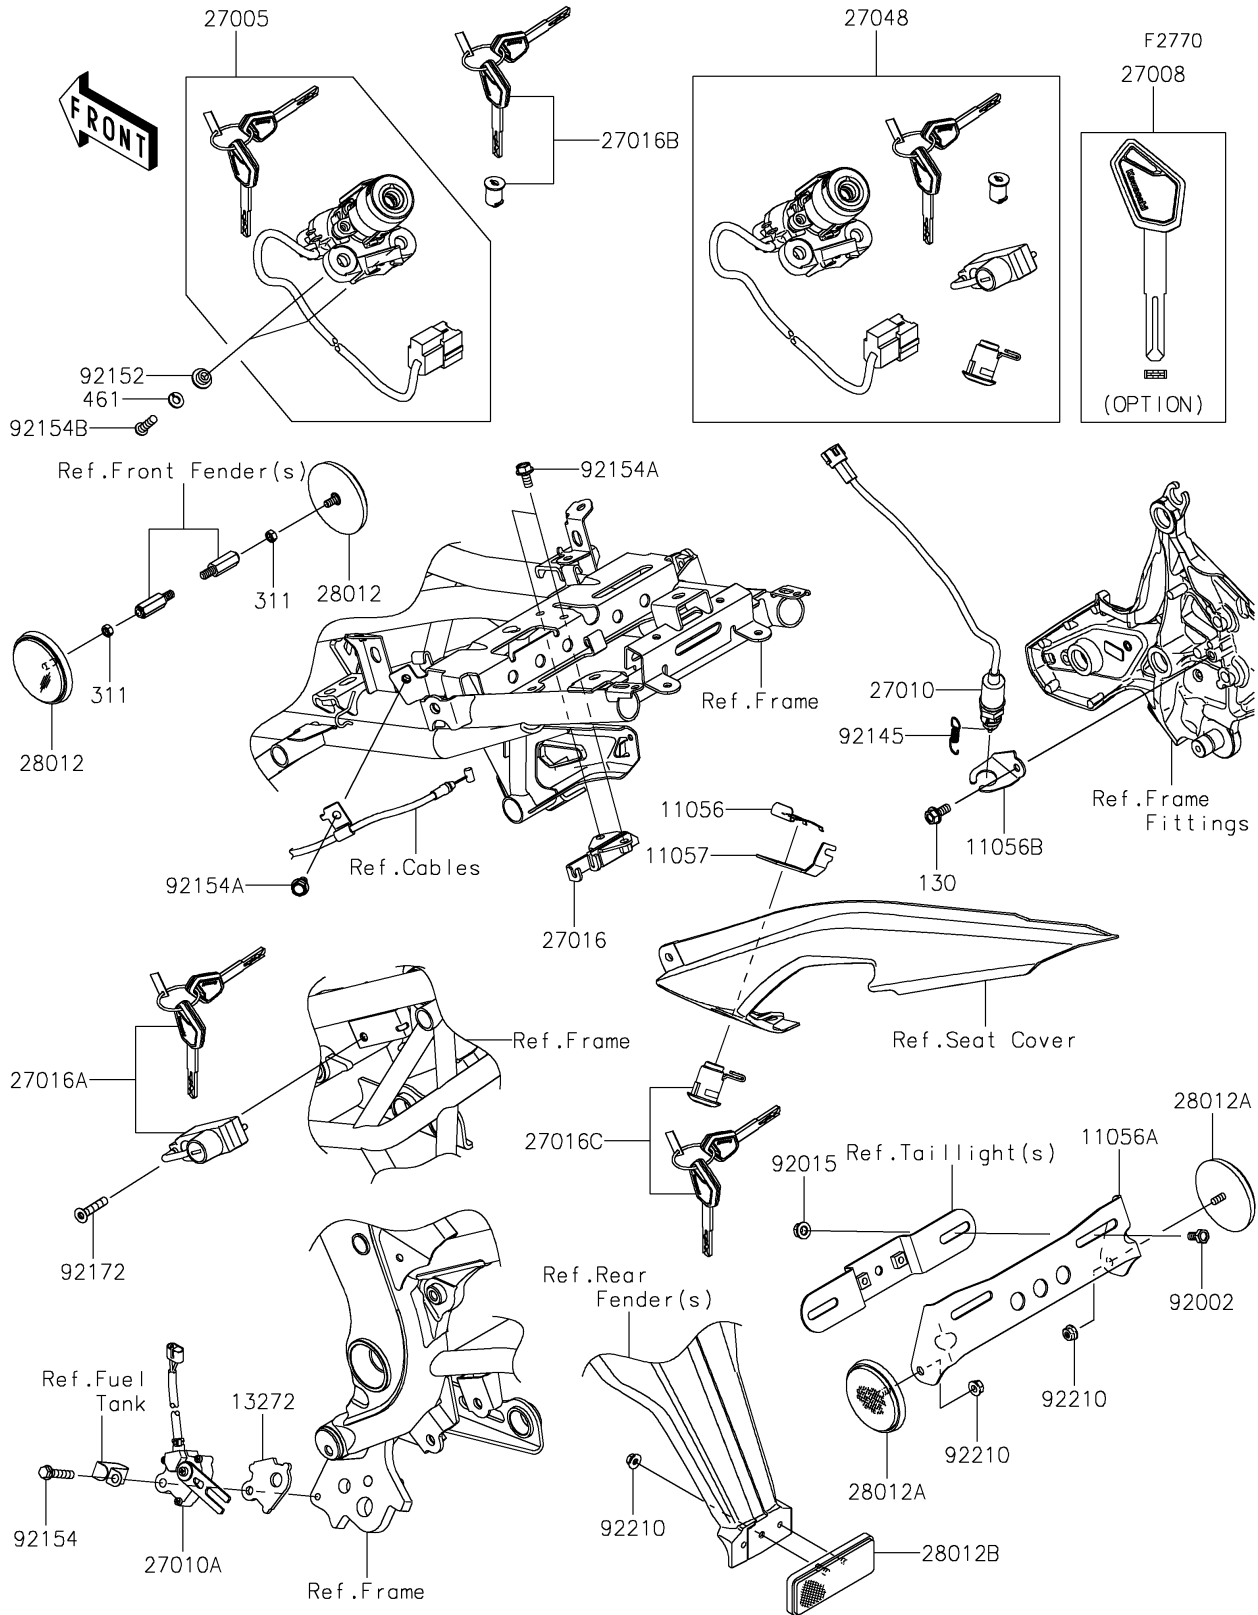

2022 VERSYS® 650 PARTS DIAGRAM

Ignition Switch

2022 VERSYS® 650 PARTS LIST

Ignition Switch

ITEM NAME	PART NUMBER	QUANTITY
BRACKET,CLASP (Ref # 11056)	11056-0238	1
BRACKET,REFLECTOR (Ref # 11056A)	11056-2773	1
BRACKET,RR BRAKE SW. (Ref # 11056B)	11056-3974	1
BRACKET,SEAT LOCK (Ref # 11057)	11057-7033	1
PLATE (Ref # 13272)	13272-1330	1
SWITCH-ASSY-IGNITION (Ref # 27005)	27005-0713	1
KEY-LOCK,BLANK (Ref # 27008)	27008-0688	1
SWITCH,REAR BRAKE (Ref # 27010)	27010-0095	1
SWITCH,SIDE STAND (Ref # 27010A)	27010-0722	1
LOCK-ASSY,SEAT STRIKER (Ref # 27016)	27016-0008	1
LOCK-ASSY,HELMET (Ref # 27016A)	27016-5420	1
LOCK-ASSY,TANK CAP (Ref # 27016B)	27016-5421	1
LOCK-ASSY,SEAT (Ref # 27016C)	27016-5429	1
SWITCH-ASSY (Ref # 27048)	27048-5270	1
REFLECTOR-REFLEX,FR,SIDE (Ref # 28012)	28012-0001	2
REFLECTOR-REFLEX (Ref # 28012A)	28012-0002	2
REFLECTOR-REFLEX (Ref # 28012B)	28012-1077	1
BOLT,6X12 (Ref # 92002)	92002-1132	2
NUT,FLANGED,6MM (Ref # 92015)	92015-1367	2
SPRING,REAR BRAKE SWITCH (Ref # 92145)	92145-0724	1
COLLAR,6.15X10.15X6 (Ref # 92152)	92152-1535	2
BOLT,FLANGED,6X30 (Ref # 92154)	92154-1040	1
BOLT,FLANGED,6X12 (Ref # 92154A)	92154-1050	3
BOLT,TORX,6X22 (Ref # 92154B)	92154-1858	2
SCREW,HEXLOBE,6X30 (Ref # 92172)	92172-1379	1
NUT,FLANGED,5MM (Ref # 92210)	92210-0007	3
BOLT-FLANGED,6X14 (Ref # 130)	130BB0614	1
NUT-HEX,5MM (Ref # 311)	311AB0500	2
WASHER-SPRING,6MM (Ref # 461)	461DA0600	2