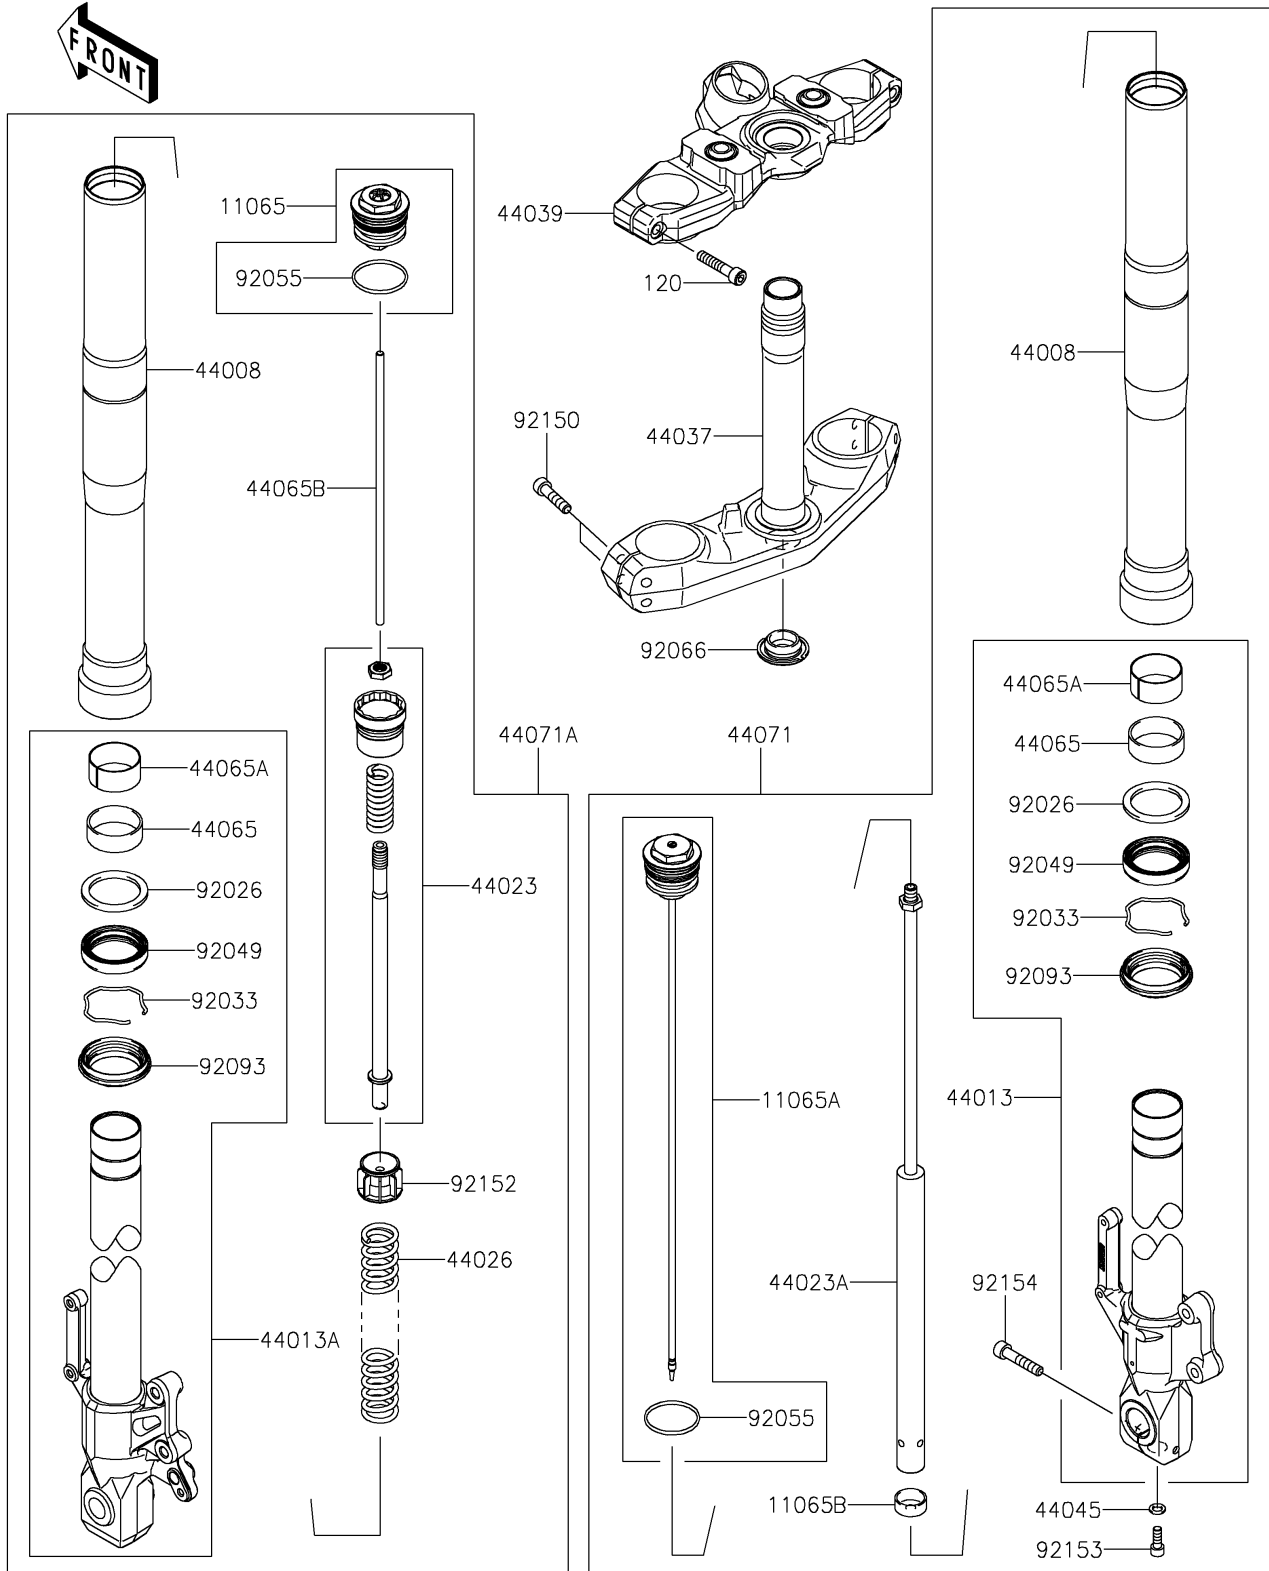

# 2022 VERSYS® 650 PARTS DIAGRAM

Front Fork

F2340

## 2022 VERSYS® 650 PARTS LIST

### Front Fork

ITEM NAME	PART NUMBER	QUANTITY
CAP,FORK,LH,GRAY (Ref # 11065)	11065-1369-11G	1
CAP,FORK,RH,GRAY (Ref # 11065A)	11065-1370-11G	1
CAP (Ref # 11065B)	11065-1371	1
PIPE-FORK OUTER,A.BLACK (Ref # 44008)	44008-0072-499	2
PIPE-FORK INNER,RH (Ref # 44013)	44013-0358	1
PIPE-FORK INNER,LH (Ref # 44013A)	44013-0398	1
CYLINDER-SET-FORK (Ref # 44023)	44023-0122	1
CYLINDER-SET-FORK (Ref # 44023A)	44023-0172	1
SPRING-FRONT FORK (Ref # 44026)	44026-0187	1
HOLDER-FORK UNDER (Ref # 44037)	44037-0149	1
HOLDER-FORK UPPER,F.S.BLACK (Ref # 44039)	44039-0159-18R	1
GASKET,FORK CYLINDER BOLT (Ref # 44045)	44045-051	1
BUSHING-FRONT FORK,GUIDE (Ref # 44065)	44065-0030	2
BUSHING-FRONT FORK (Ref # 44065A)	44065-0036	2
BUSHING-FRONT FORK (Ref # 44065B)	44065-0063	1
DAMPER-ASSY,FORK,RH,BLACK (Ref # 44071)	44071-1413-48M	1
DAMPER-ASSY,FORK,LH,BLACK (Ref # 44071A)	44071-1570-48M	1
SPACER,FORK OUTER (Ref # 92026)	92026-1276	2
RING-SNAP (Ref # 92033)	92033-1222	2
SEAL-OIL (Ref # 92049)	92049-0125	2
RING-O (Ref # 92055)	92055-0131	2
PLUG (Ref # 92066)	92066-0032	1
SEAL,DUST (Ref # 92093)	92093-0035	2
BOLT,SOCKET (Ref # 92150)	92150-1511	4
COLLAR (Ref # 92152)	92152-1893	1
BOLT,SOCKET,8X22 (Ref # 92153)	92153-0028	1
BOLT (Ref # 92154)	92154-1295	1
BOLT-SOCKET,8X40 (Ref # 120)	120CA0840	2