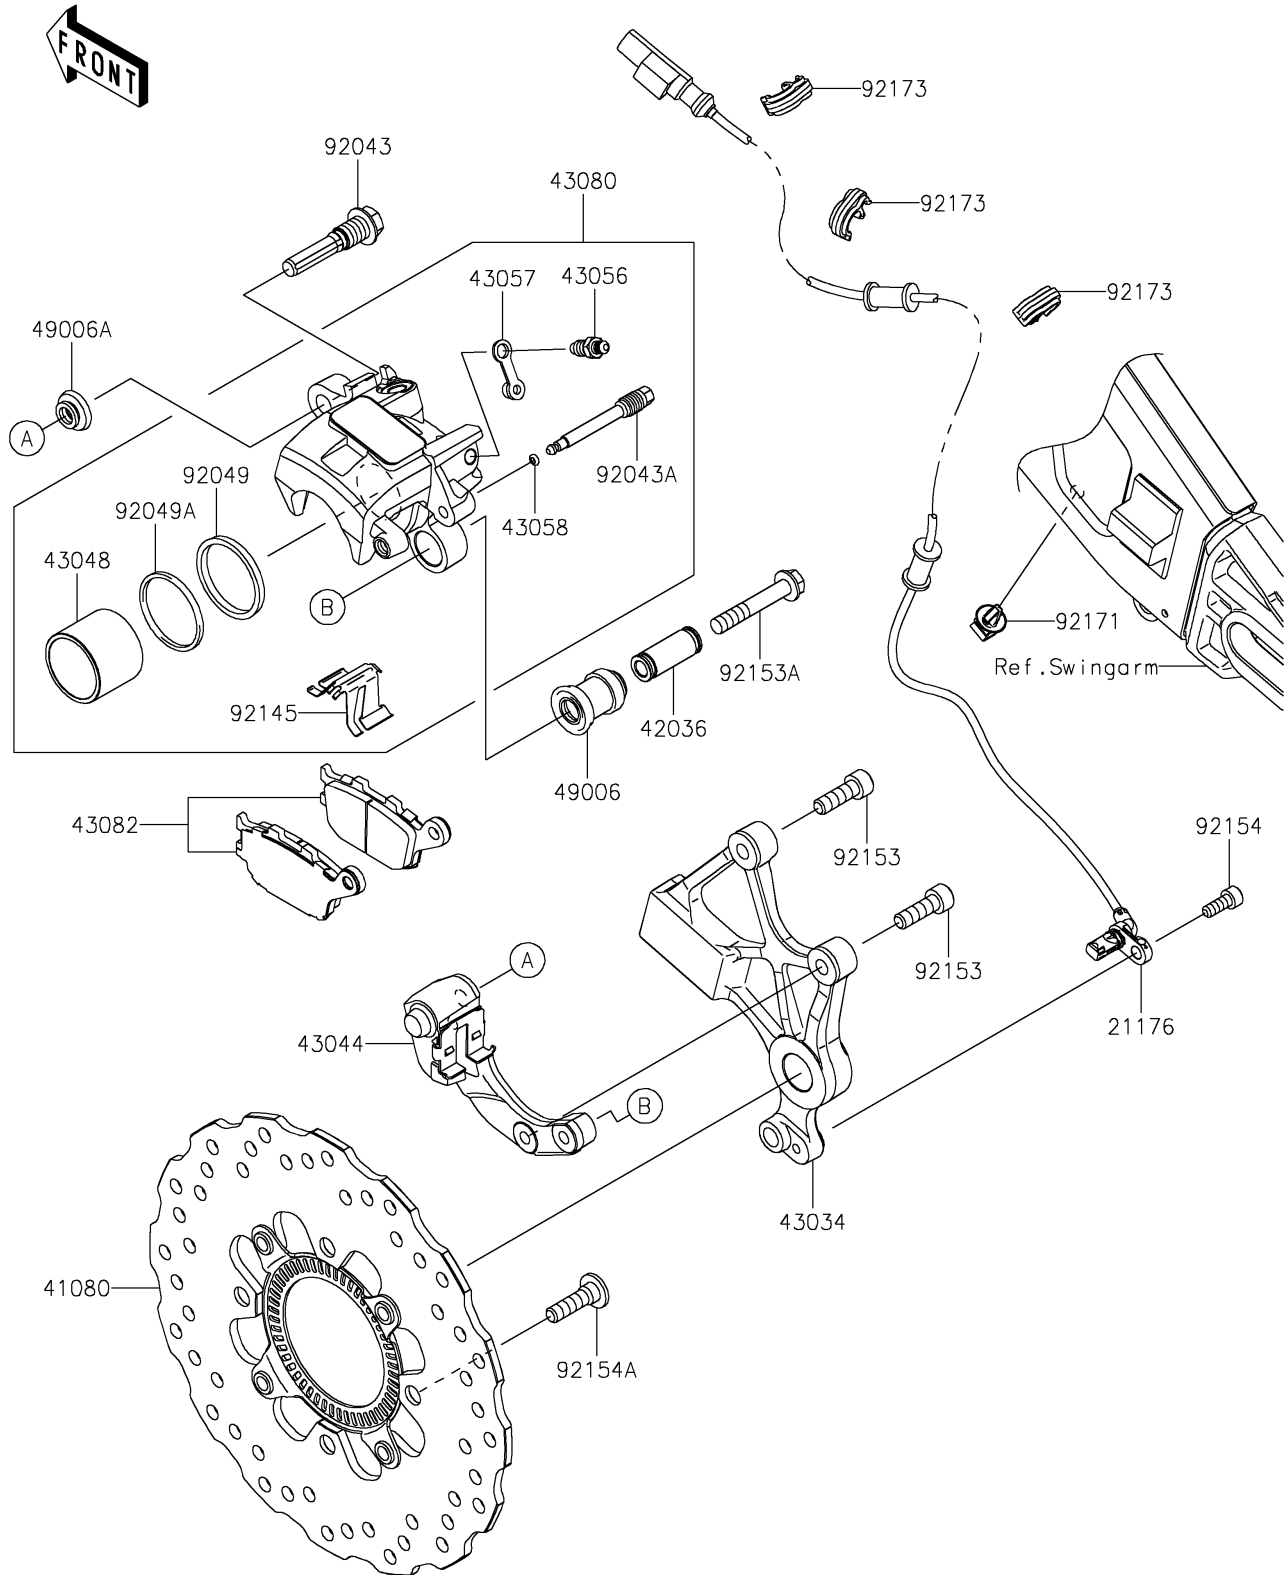

2022 VERSYS® 650 PARTS DIAGRAM

Rear Brake

F2294

2022 VERSYS® 650 PARTS LIST

Rear Brake

ITEM NAME	PART NUMBER	QUANTITY
SENSOR,RR (Ref # 21176)	21176-0943	1
DISC,RR,ABS (Ref # 41080)	41080-0660	1
SLEEVE (Ref # 42036)	42036-0050	1
HOLDER-BRAKE (Ref # 43034)	43034-0157	1
HOLDER-COMP-CALIPER (Ref # 43044)	43044-0080	1
PISTON-CALIPER (Ref # 43048)	43048-0008	1
BREATHER (Ref # 43056)	43056-1055	1
CAP-BREATHER (Ref # 43057)	43057-1001	1
RING,STOPPER (Ref # 43058)	43058-1100	1
CALIPER-SUB-ASSY,RR,BLACK (Ref # 43080)	43080-0156-DJ	1
PAD-ASSY-BRAKE (Ref # 43082)	43082-0155	1
BOOT (Ref # 49006)	49006-0058	1
BOOT,CALIPER (Ref # 49006A)	49006-1242	1
PIN (Ref # 92043)	92043-0137	1
PIN,HANGER (Ref # 92043A)	92043-0820	1
SEAL-OIL (Ref # 92049)	92049-1449	1
SEAL-OIL (Ref # 92049A)	92049-1450	1
SPRING,PAD (Ref # 92145)	92145-0493	1
BOLT,SOCKET,8X25 (Ref # 92153)	92153-1625	2
BOLT,FLANGED (Ref # 92153A)	92153-1826	1
BOLT,SOCKET,6X16 (Ref # 92154)	92154-0235	1
BOLT,SOCKET,8X30 (Ref # 92154A)	92154-1865	4
CLAMP (Ref # 92171)	92171-0640	1
CLAMP,HOSE&SENSOR LINE (Ref # 92173)	92173-1613	3