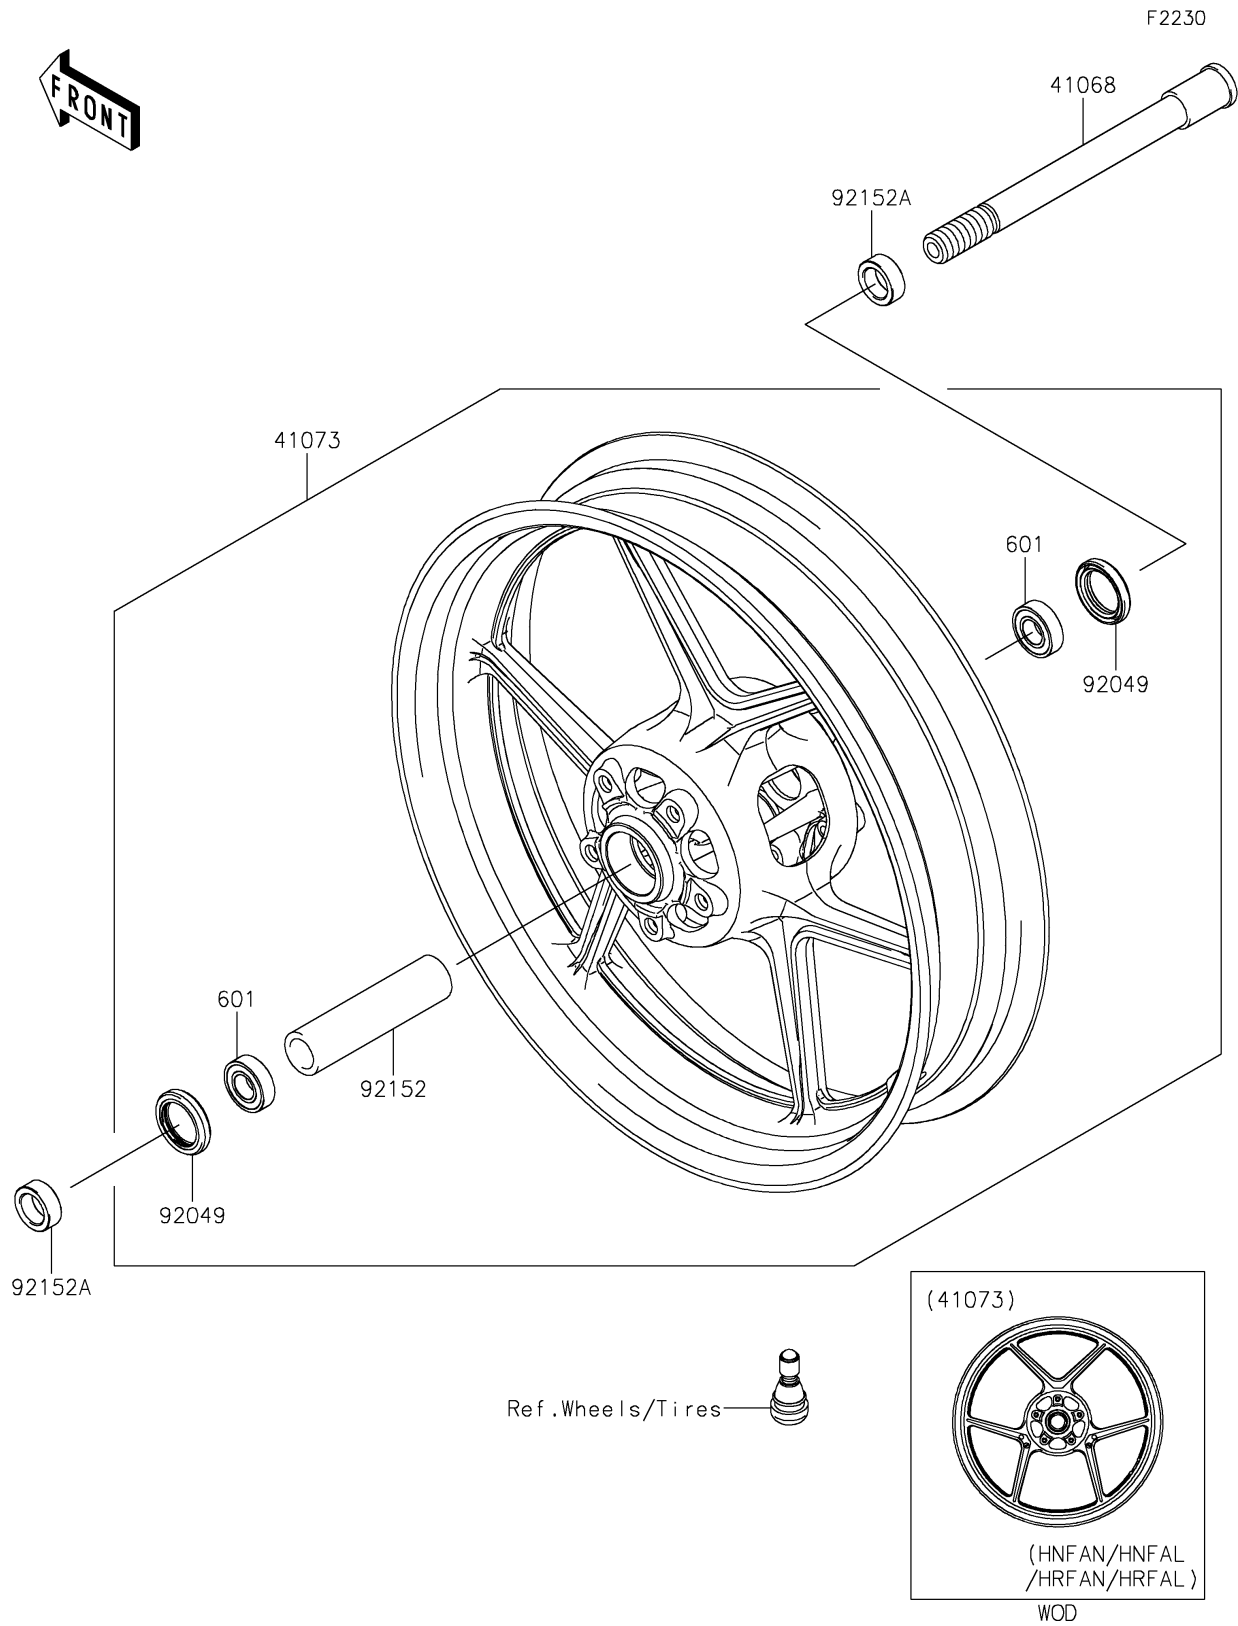

# 2022 VERSYS® 650 PARTS DIAGRAM

Front Hub

## 2022 VERSYS® 650 PARTS LIST

### Front Hub

ITEM NAME	PART NUMBER	QUANTITY
AXLE,FR (Ref # 41068)	41068-0606	1
WHEEL-ASSY,FR,G.BLACK (Ref # 41073)	41073-0655-QT	1
SEAL-OIL,BJN30427 (Ref # 92049)	92049-0130	2
COLLAR,FR HUB,L=115 (Ref # 92152)	92152-0087	1
COLLAR,20X30X11 (Ref # 92152A)	92152-0828	2
BEARING-BALL,#6004UUC3 (Ref # 601)	601B6004UU	2