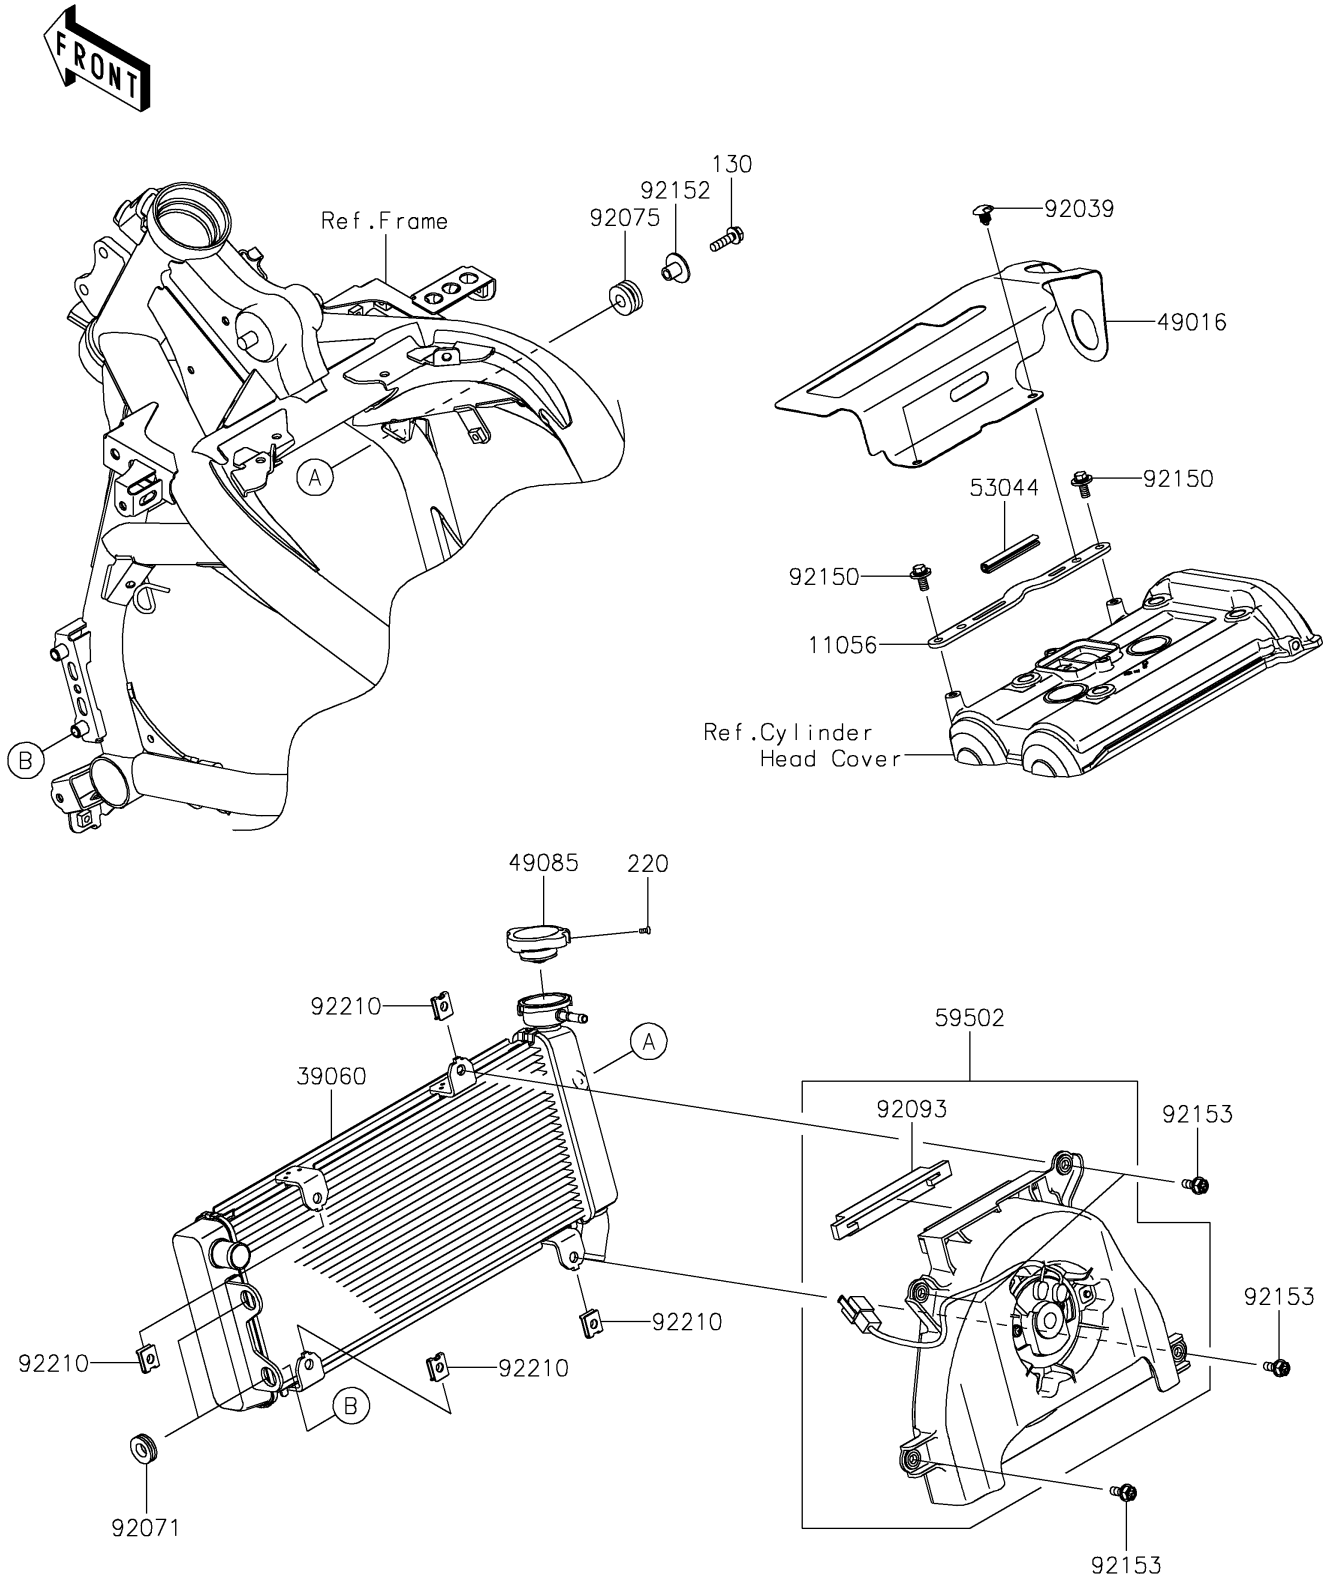

2022 VERSYS® 650 PARTS DIAGRAM

Radiator

E3032

2022 VERSYS® 650 PARTS LIST

Radiator

ITEM NAME	PART NUMBER	QUANTITY
BRACKET (Ref # 11056)	11056-7316	1
RADIATOR (Ref # 39060)	39060-0750	1
COVER-SEAL (Ref # 49016)	49016-0632	1
CAP-ASSY-PRESSURE (Ref # 49085)	49085-0016	1
TRIM (Ref # 53044)	53044-0565	1
FAN-ASSY (Ref # 59502)	59502-0603	1
RIVET (Ref # 92039)	92039-0722	2
GROMMET (Ref # 92071)	92071-1115	2
DAMPER,10X24X12 (Ref # 92075)	92075-1690	1
SEAL (Ref # 92093)	92093-0636	1
BOLT,FLANGED,6X14 (Ref # 92150)	92150-1689	2
COLLAR,6.5X10X13.1 (Ref # 92152)	92152-0910	1
BOLT (Ref # 92153)	92153-0531	4
NUT (Ref # 92210)	92210-1323	4
BOLT-FLANGED,6X22 (Ref # 130)	130BA0622	1
SCREW-PAN-CROS,3X6 (Ref # 220)	220AB0306	1