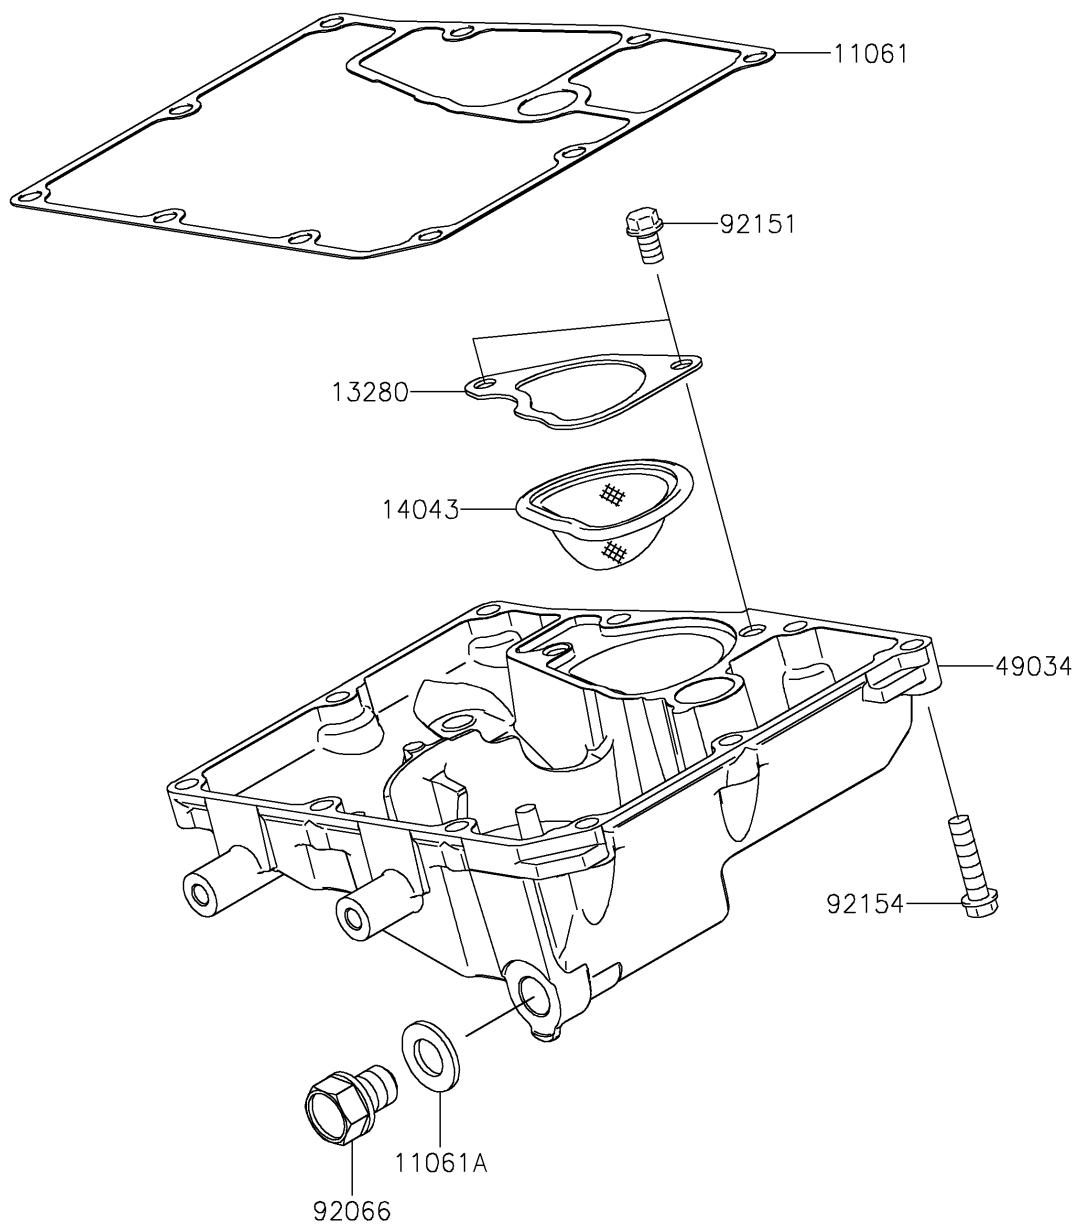

2022 VERSYS® 650

PARTS DIAGRAM

Oil Pan

E1434

2022 VERSYS® 650

PARTS LIST

Oil Pan

ITEM NAME	PART NUMBER	QUANTITY
GASKET,OIL PAN (Ref # 11061)	11061-0167	1
GASKET,12X22X2 (Ref # 11061A)	11061-0417	1
HOLDER,OIL FILTER (Ref # 13280)	13280-0134	1
FILTER,OIL(SCAVENGE) (Ref # 14043)	14043-0008	1
PAN-OIL (Ref # 49034)	49034-0552	1
PLUG,OIL DRAIN,12X15 (Ref # 92066)	92066-0767	1
BOLT,FLANGED-SMALL,6X10 (Ref # 92151)	92151-1389	2
BOLT,FLANGED,6X25 (Ref # 92154)	92154-0819	10