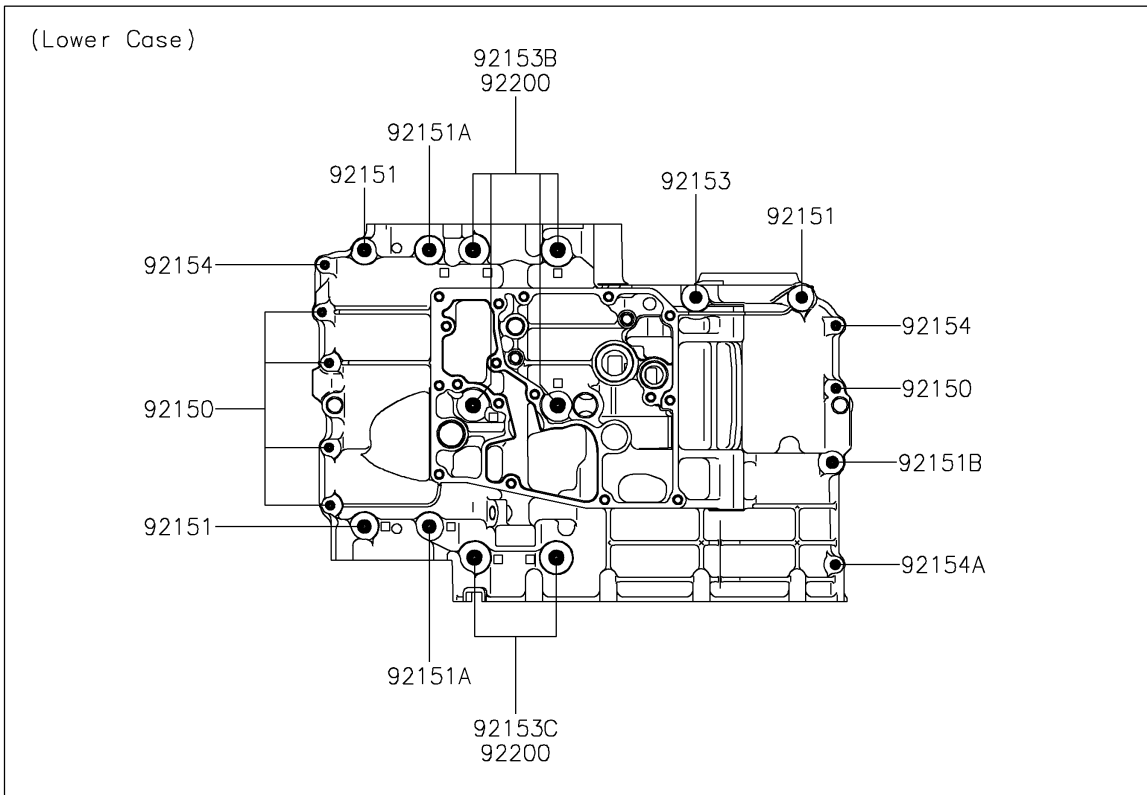

2022 VERSYS® 650 PARTS DIAGRAM

Crankcase Bolt Pattern

E1412

2022 VERSYS® 650 PARTS LIST

Crankcase Bolt Pattern

ITEM NAME	PART NUMBER	QUANTITY
BOLT,6X38 (Ref # 92150)	92150-1301	5
BOLT,8X60 (Ref # 92151)	92151-1461	3
BOLT,8X73 (Ref # 92151A)	92151-1462	2
BOLT,8X50 (Ref # 92151B)	92151-1463	1
BOLT,FLANGED,8X110 (Ref # 92153)	92153-0959	3
BOLT,FLANGED,8X120 (Ref # 92153A)	92153-0960	1
BOLT,FLANGED,9X113 (Ref # 92153B)	92153-1449	4
BOLT,FLANGED,9X83 (Ref # 92153C)	92153-1450	2
BOLT,FLANGED,6X45 (Ref # 92154)	92154-0966	2
BOLT,FLANGED,6X32 (Ref # 92154A)	92154-0967	1
WASHER,9.2X19X2.3 (Ref # 92200)	92200-0115	6
WASHER,8.5X16X1.2 (Ref # 92200A)	92200-1063	3