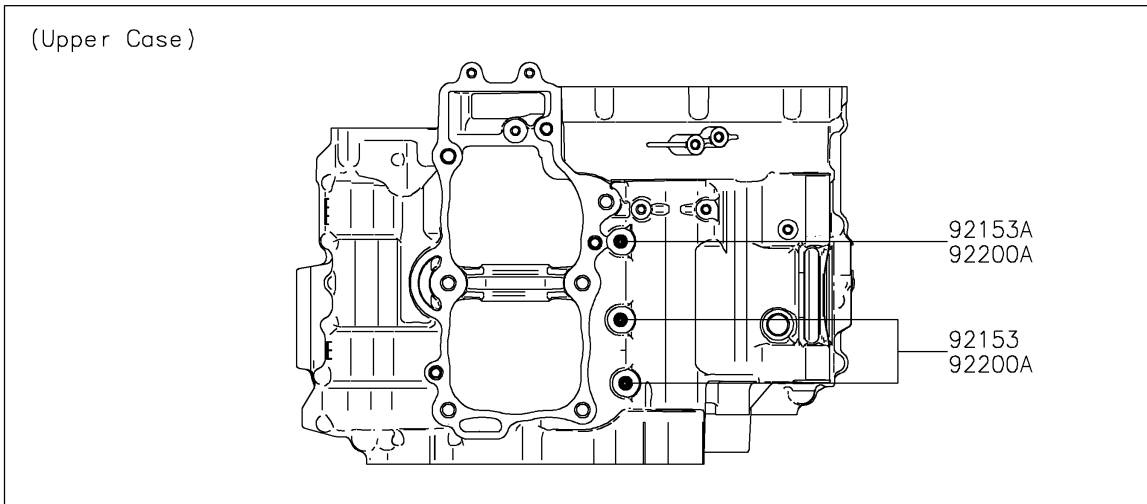

2022 VERSYS® 650 PARTS DIAGRAM

Crankcase Bolt Pattern

E1412

2022 VERSYS® 650 PARTS LIST

Crankcase Bolt Pattern

ITEM NAME	PART NUMBER	QUANTITY
BOLT,6X38 (Ref # 92150)	92150-1301	5
BOLT,8X60 (Ref # 92151)	92151-1461	3
BOLT,8X73 (Ref # 92151A)	92151-1462	2
BOLT,8X50 (Ref # 92151B)	92151-1463	1
BOLT,FLANGED,8X110 (Ref # 92153)	92153-0959	3
BOLT,FLANGED,8X120 (Ref # 92153A)	92153-0960	1
BOLT,FLANGED,9X113 (Ref # 92153B)	92153-1449	4
BOLT,FLANGED,9X83 (Ref # 92153C)	92153-1450	2
BOLT,FLANGED,6X45 (Ref # 92154)	92154-0966	2
BOLT,FLANGED,6X32 (Ref # 92154A)	92154-0967	1
WASHER,9.2X19X2.3 (Ref # 92200)	92200-0115	6
WASHER,8.5X16X1.2 (Ref # 92200A)	92200-1063	3