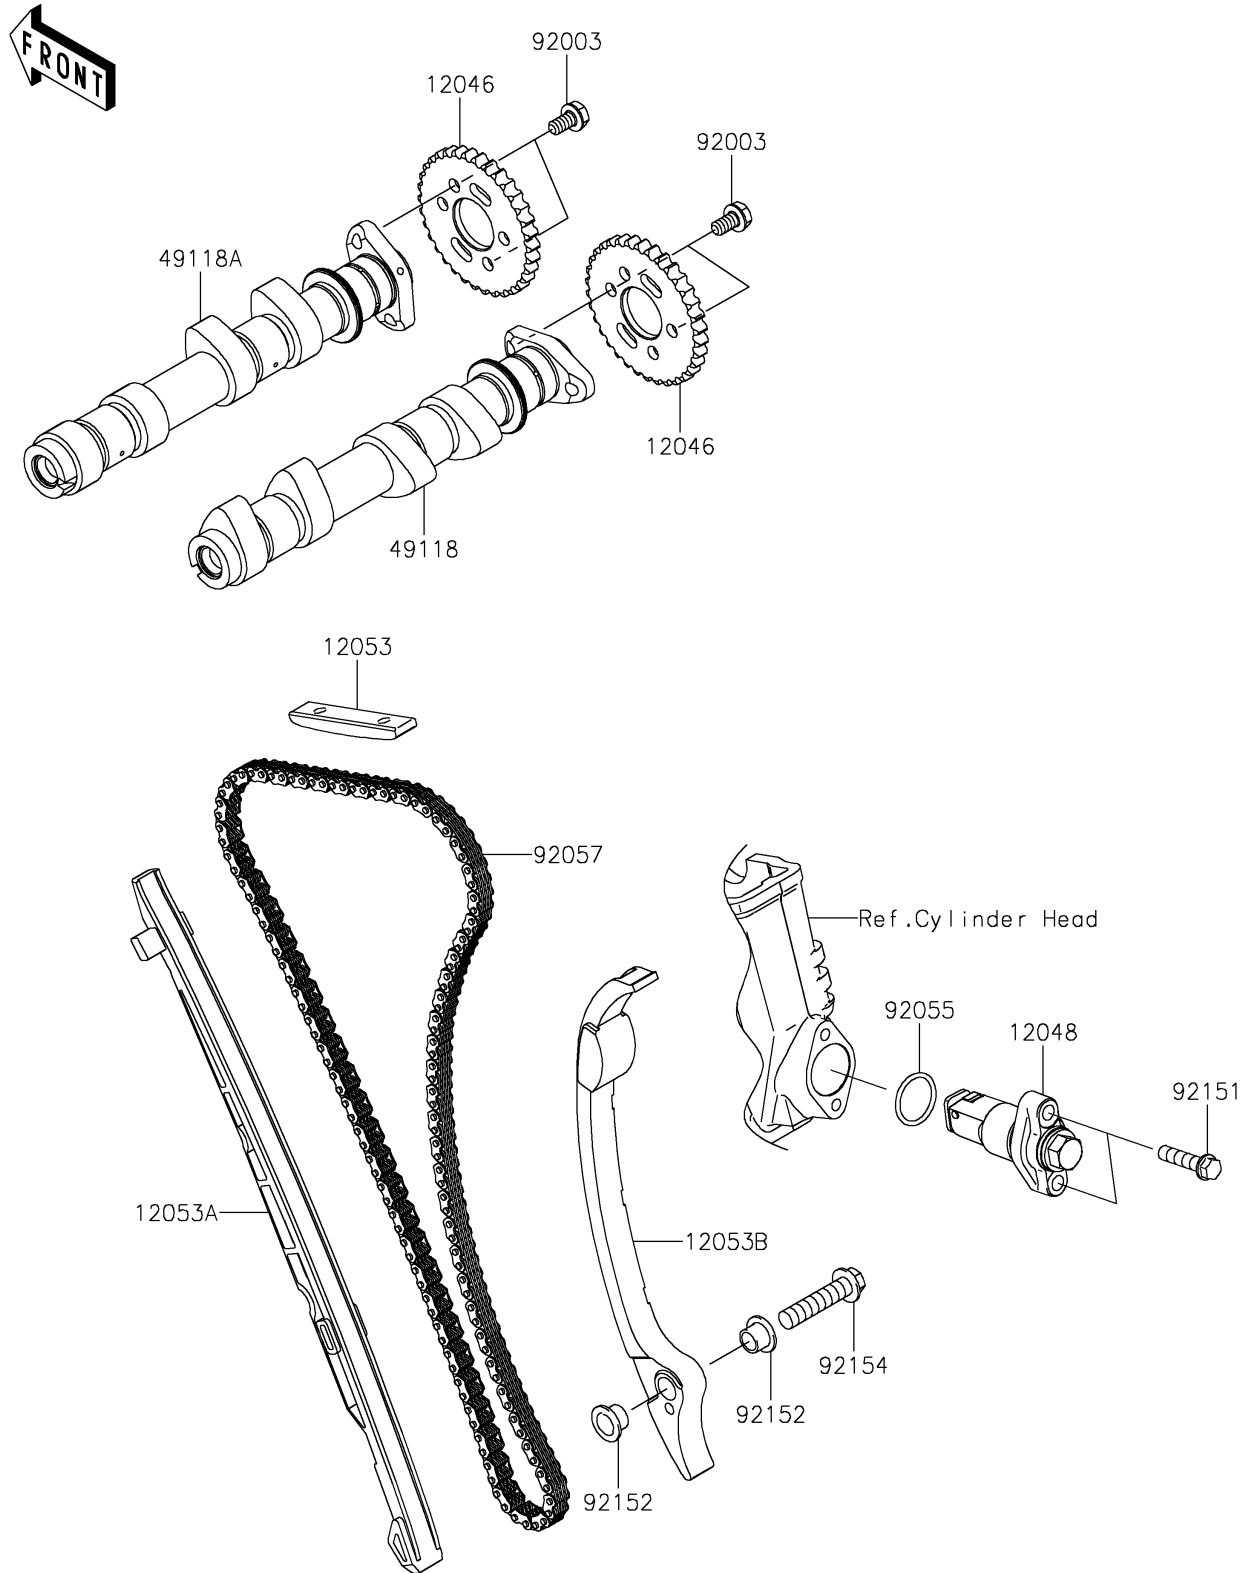

# 2024 Versys 650 PARTS DIAGRAM

Camshaft(s)/Tensioner

E1230

## 2024 Versys 650 PARTS LIST

### Camshaft(s)/Tensioner

ITEM NAME	PART NUMBER	QUANTITY
SPROCKET,CAM,34T (Ref # 12046)	12046-0041	2
TENSIONER-ASSY (Ref # 12048)	12048-0102	1
GUIDE-CHAIN,UPP (Ref # 12053)	12053-0051	1
GUIDE-CHAIN,FR (Ref # 12053A)	12053-0059	1
GUIDE-CHAIN,RR (Ref # 12053B)	12053-0075	1
CAMSHAFT-COMP,IN (Ref # 49118)	49118-0951	1
CAMSHAFT-COMP,EX (Ref # 49118A)	49118-0952	1
BOLT,FLANGED,6X11 (Ref # 92003)	92003-208	4
RING-O,18.8X1.9 (Ref # 92055)	92055-086	1
CHAIN,CAM,92RH 2015-134M (Ref # 92057)	92057-0618	1
BOLT,FLANGED-SMALL,6X25 (Ref # 92151)	92151-1930	2
COLLAR,8.2X10.6X6.9 (Ref # 92152)	92152-0974	2
BOLT,FLANGED,8X35 (Ref # 92154)	92154-0725	1