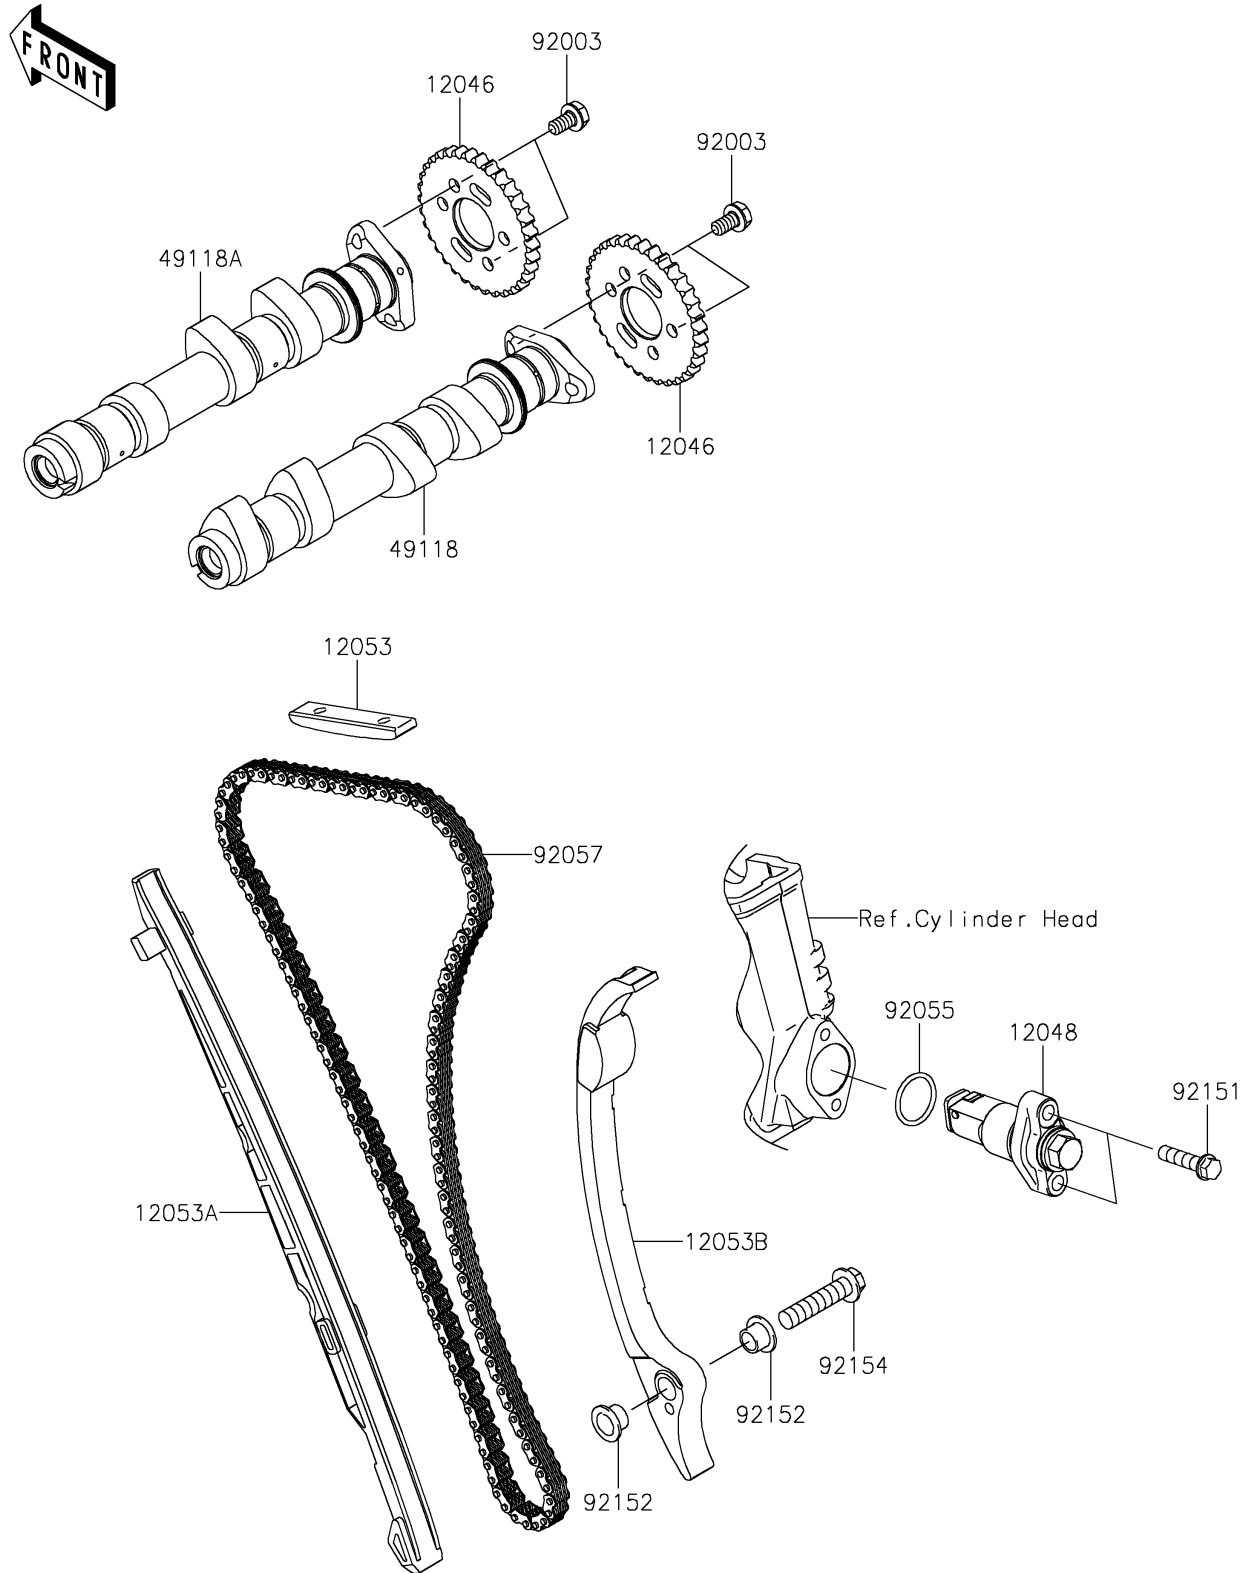

2022 VERSYS® 650 PARTS DIAGRAM

Camshaft(s)/Tensioner

E1230

2022 VERSYS® 650 PARTS LIST

Camshaft(s)/Tensioner

ITEM NAME	PART NUMBER	QUANTITY
SPROCKET,CAM,34T (Ref # 12046)	12046-0041	2
TENSIONER-ASSY (Ref # 12048)	12048-0102	1
GUIDE-CHAIN,UPP (Ref # 12053)	12053-0051	1
GUIDE-CHAIN,FR (Ref # 12053A)	12053-0059	1
GUIDE-CHAIN,RR (Ref # 12053B)	12053-0075	1
CAMSHAFT-COMP,IN (Ref # 49118)	49118-0951	1
CAMSHAFT-COMP,EX (Ref # 49118A)	49118-0952	1
BOLT,FLANGED,6X11 (Ref # 92003)	92003-208	4
RING-O,18.8X1.9 (Ref # 92055)	92055-086	1
CHAIN,CAM,92RH 2015-134M (Ref # 92057)	92057-0618	1
BOLT,FLANGED-SMALL,6X25 (Ref # 92151)	92151-1930	2
COLLAR,8.2X10.6X6.9 (Ref # 92152)	92152-0974	2
BOLT,FLANGED,8X35 (Ref # 92154)	92154-0725	1