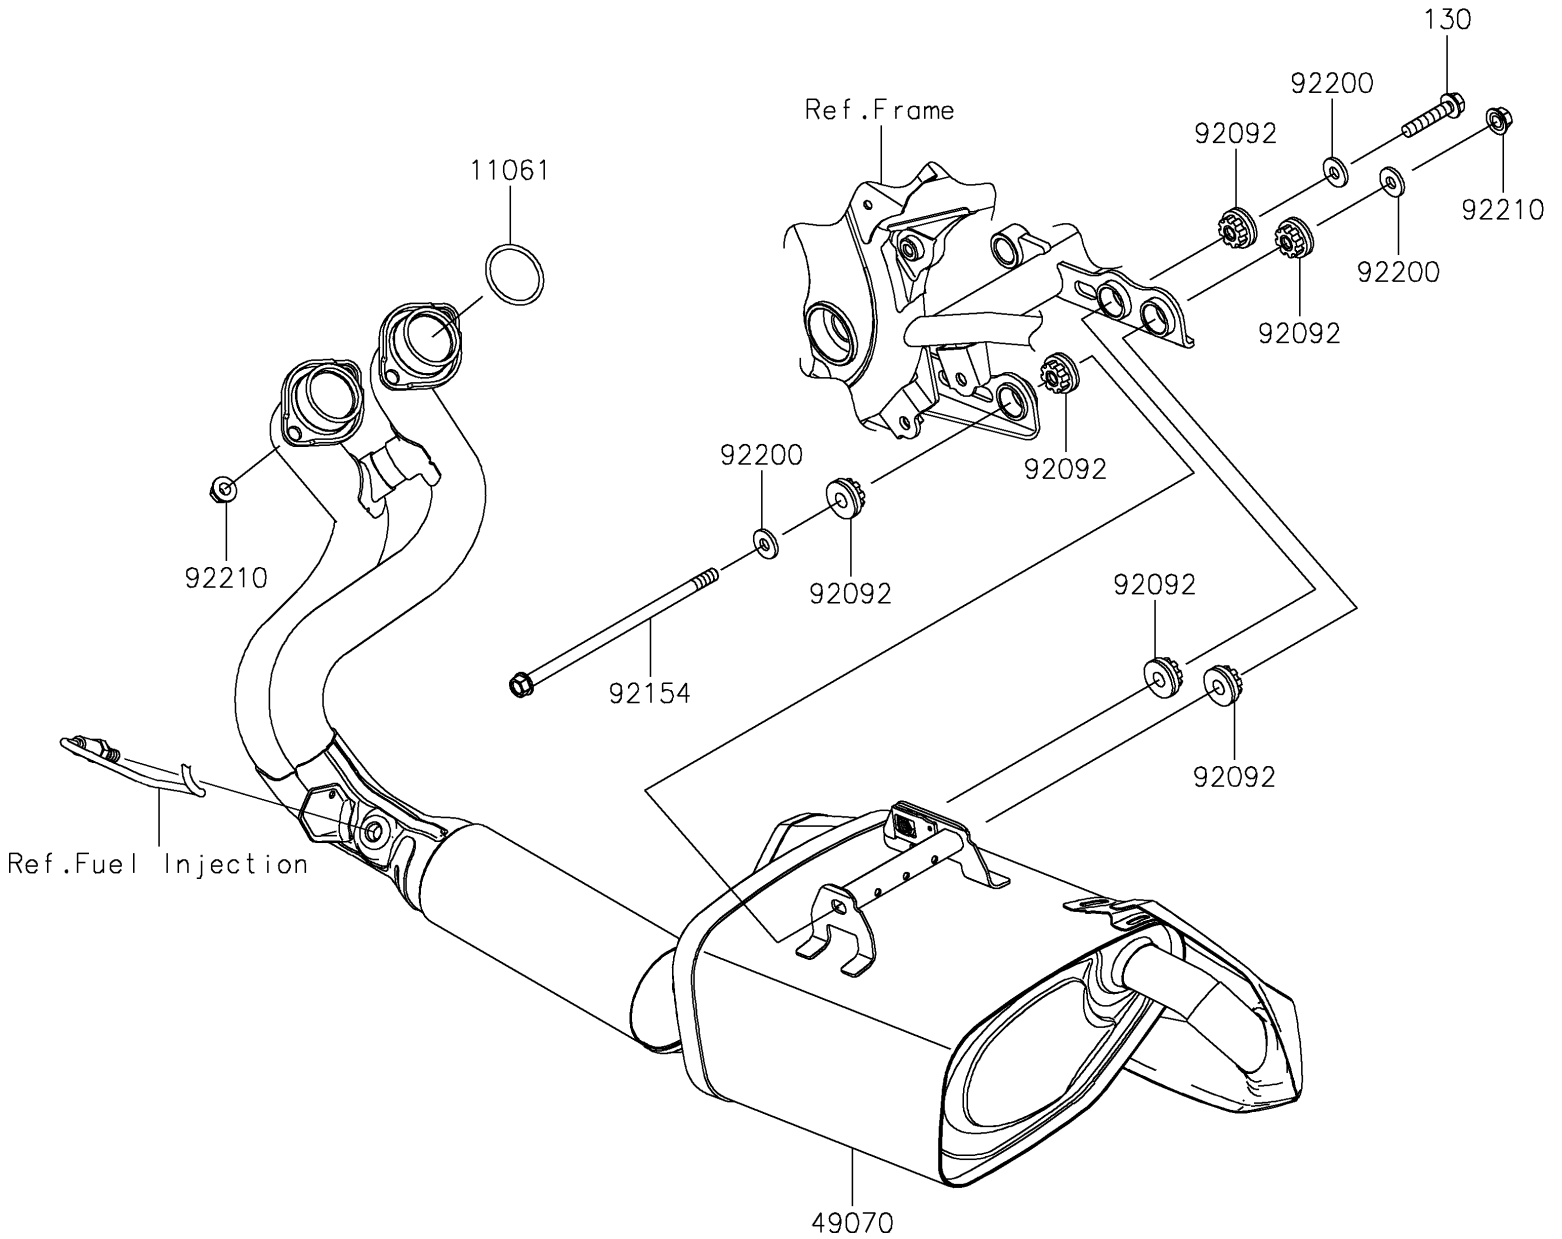

2022 VERSYS[®] 650 PARTS DIAGRAM

Muffler(s)

E1140

2022 VERSYS® 650 PARTS LIST

Muffler(s)

ITEM NAME	PART NUMBER	QUANTITY
GASKET,EXHAUST PIPE HOLDER (Ref # 11061)	11061-1373	2
MUFFLER-COMP (Ref # 49070)	49070-0921	1
BUSHING-RUBBER (Ref # 92092)	92092-0042	6
BOLT,FLANGED,8X175 (Ref # 92154)	92154-3973	1
WASHER,8.2X20.0X2.5 (Ref # 92200)	92200-0205	3
NUT,8MM (Ref # 92210)	92210-1114	5
BOLT-FLANGED,8X40 (Ref # 130)	130CD0840	1