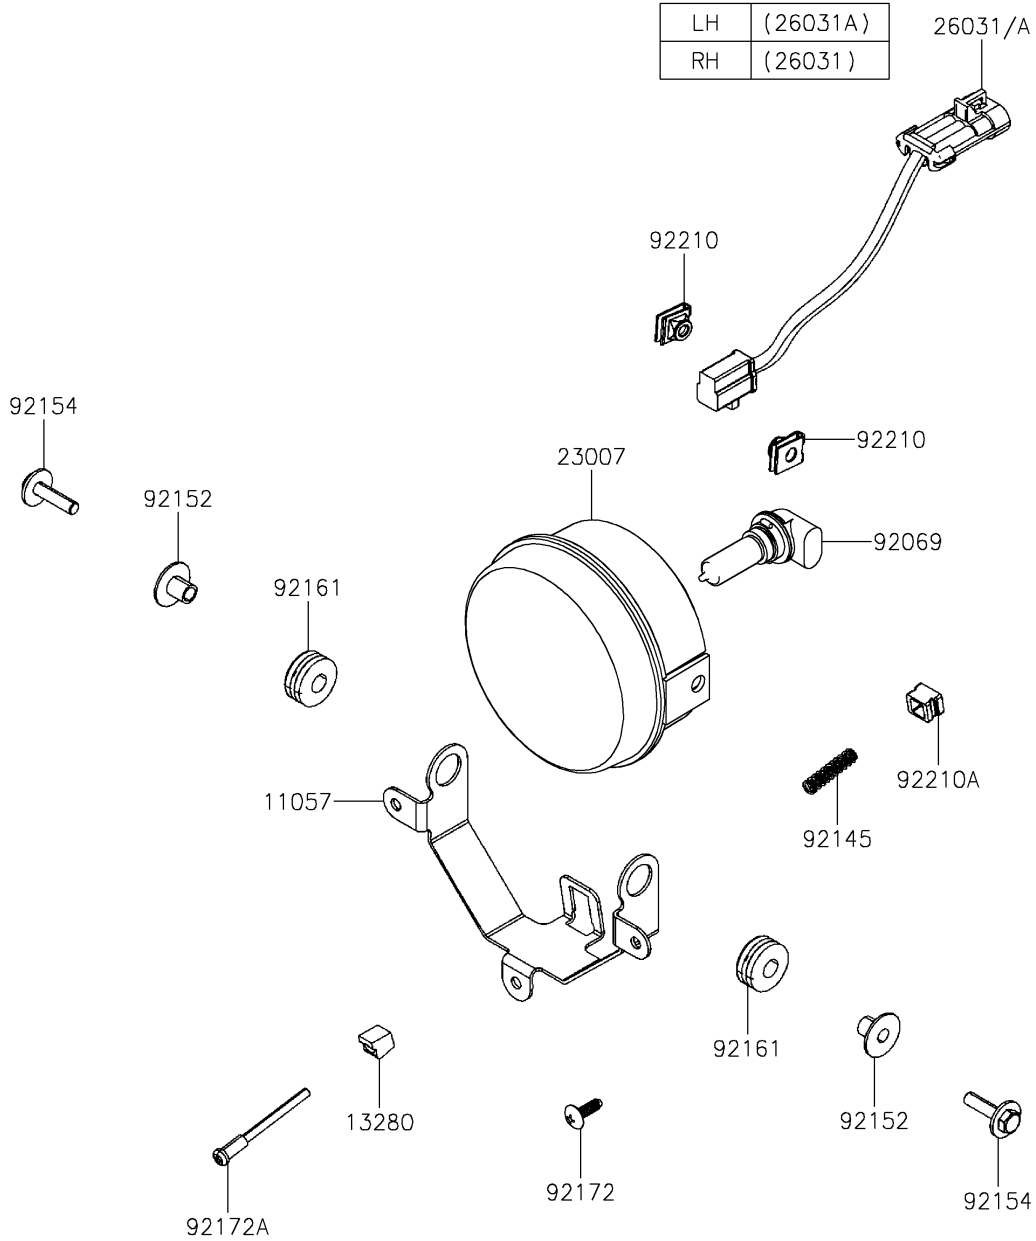

# 2022 MULE PRO-MX™ PARTS DIAGRAM

Headlight(s)

F2710

## 2022 MULE PRO-MX™ PARTS LIST

Headlight(s)

ITEM NAME	PART NUMBER	QUANTITY
-----------	-------------	----------