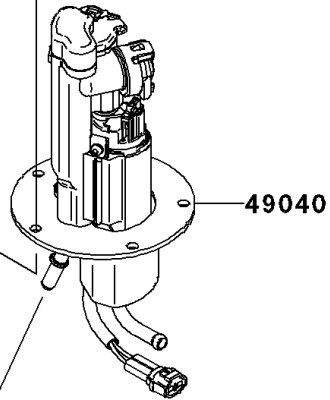

# 2006 Z1000 PARTS DIAGRAM

Fuel Pump

E1520

Ref. Fuel Tank

670

49040

92153

51044

### Fuel Pump

ITEM NAME	PART NUMBER	QUANTITY
O RING (Ref # 670)	670E5075	1
PUMP-FUEL (Ref # 49040)	49040-0009	1
TUBE-ASSY (Ref # 51044)	51044-1233	1
BOLT,FLANGED,6X12 (Ref # 92153)	92153-1283	5