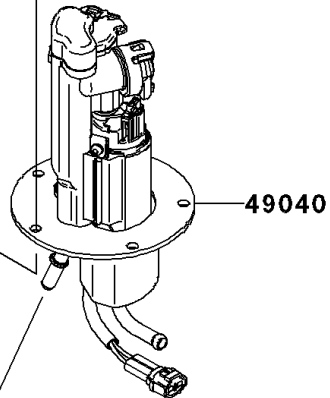

2006 Z1000 PARTS DIAGRAM

Fuel Pump

E1520

Ref. Fuel Tank

670

49040

92153

51044

2006 Z1000 PARTS LIST

Fuel Pump

ITEM NAME	PART NUMBER	QUANTITY
O RING (Ref # 670)	670E5075	1
PUMP-FUEL (Ref # 49040)	49040-0009	1
TUBE-ASSY (Ref # 51044)	51044-1233	1
BOLT,FLANGED,6X12 (Ref # 92153)	92153-1283	5