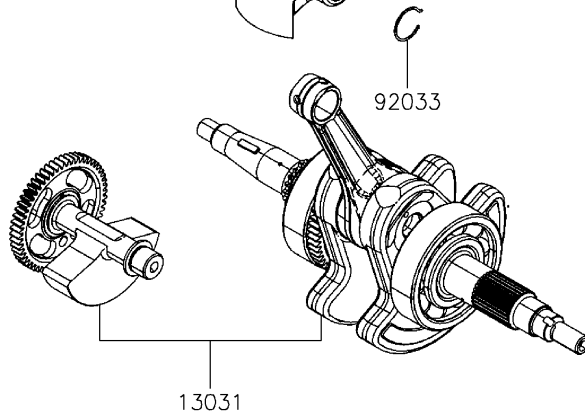

2021 MULE PRO-MX™ EPS LE PARTS DIAGRAM

Cylinder/Piston(s)

E1120

2021 MULE PRO-MX™ EPS LE PARTS LIST

Cylinder/Piston(s)

ITEM NAME	PART NUMBER	QUANTITY
-----------	-------------	----------