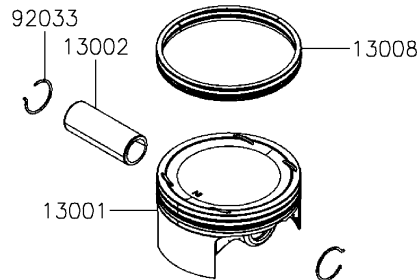

2021 MULE PRO-MX™ EPS LE PARTS DIAGRAM

Cylinder/Piston(s)

E1120

2021 MULE PRO-MX™ EPS LE PARTS LIST

Cylinder/Piston(s)

ITEM NAME	PART NUMBER	QUANTITY
-----------	-------------	----------