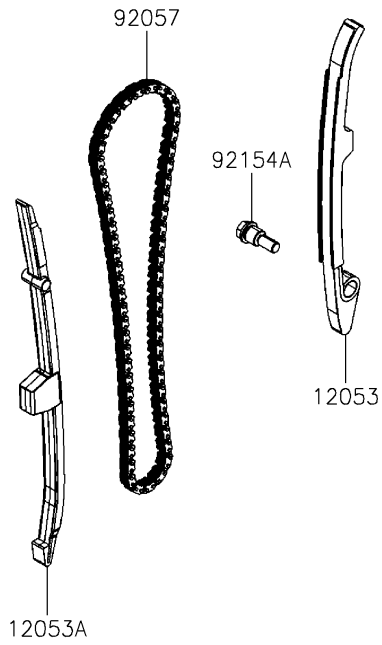

2021 MULE PRO-MX™ EPS LE PARTS DIAGRAM

Cylinder/Piston(s)

E1120

2021 MULE PRO-MX™ EPS LE PARTS LIST

Cylinder/Piston(s)

ITEM NAME	PART NUMBER	QUANTITY
-----------	-------------	----------