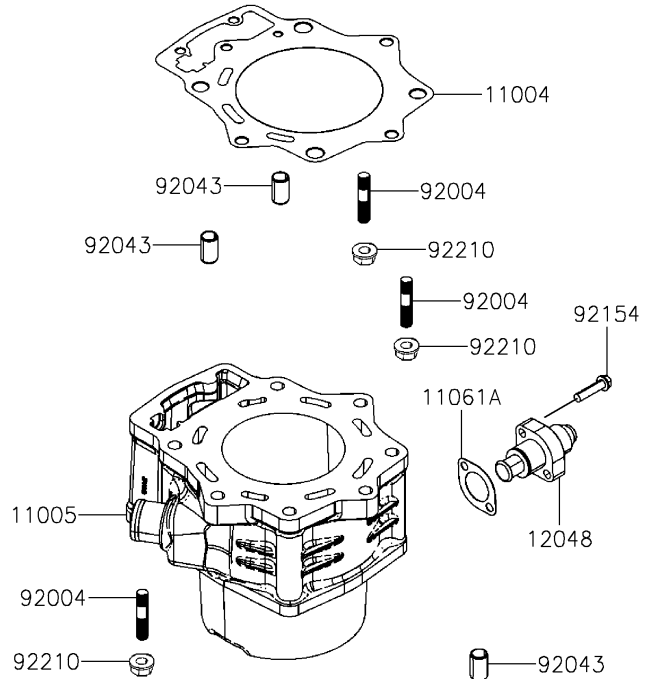

2021 MULE PRO-MX™ EPS LE PARTS DIAGRAM

Cylinder/Piston(s)

E1120

2021 MULE PRO-MX™ EPS LE PARTS LIST

Cylinder/Piston(s)

ITEM NAME	PART NUMBER	QUANTITY
-----------	-------------	----------