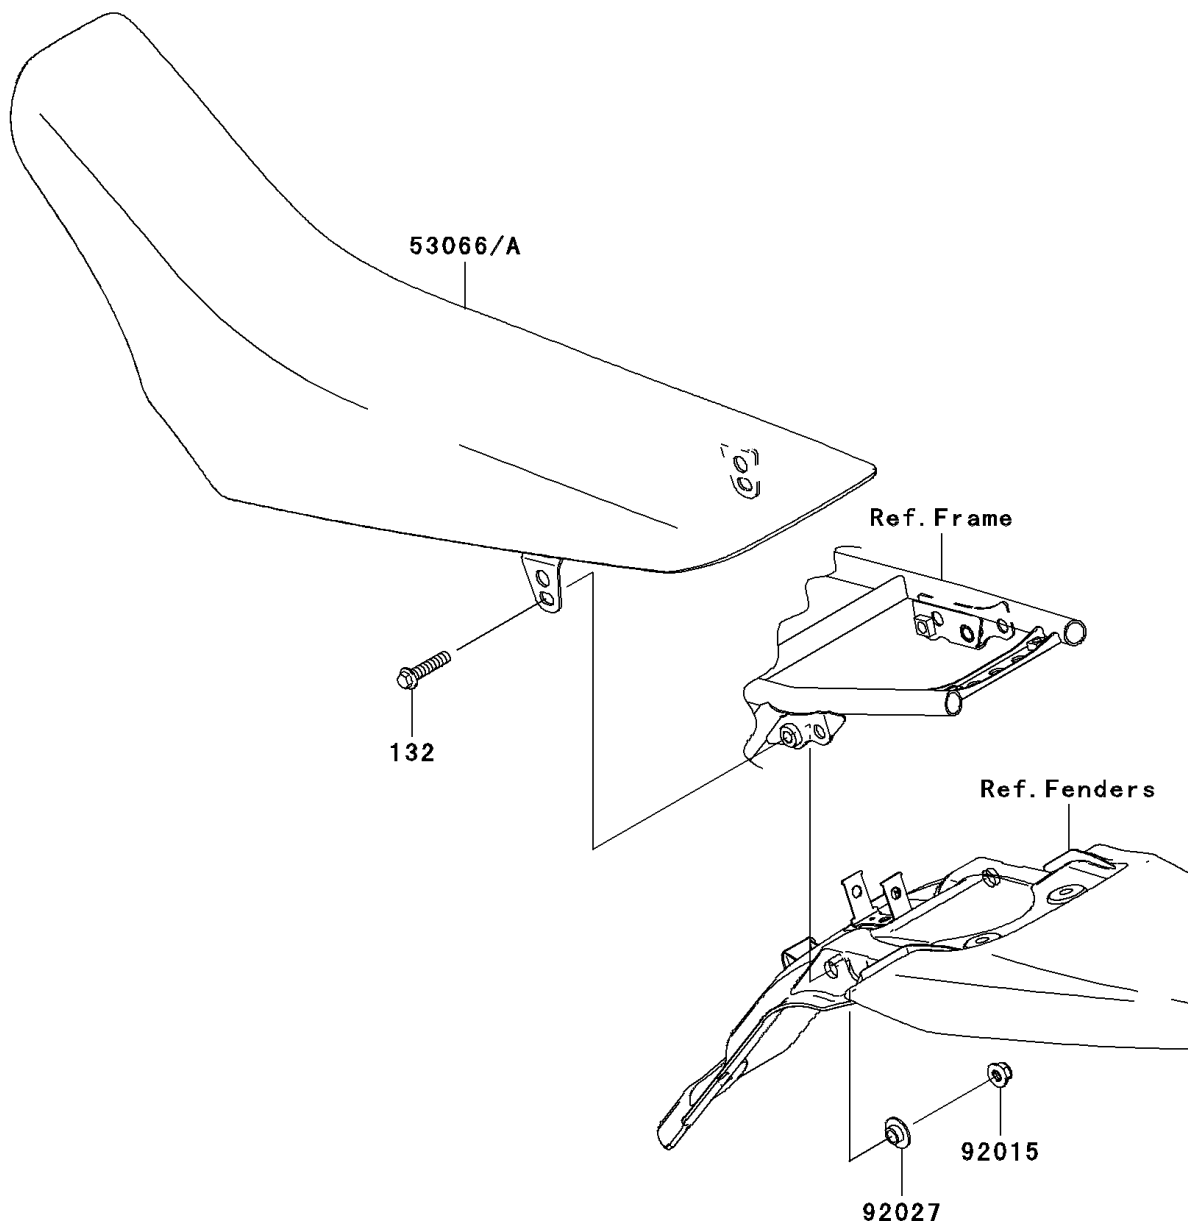

# 2011 KLX<sup>®</sup>140L

## PARTS DIAGRAM

### Seat

F2510

### Seat

ITEM NAME	PART NUMBER	QUANTITY
BOLT-FLANGED-SMALL,8X35 (Ref # 132)	132BA0835	2
SEAT-ASSY,DUAL,BLACK/GREEN (Ref # 53066A)	53066-0208-13R	1
NUT,8MM (Ref # 92015)	92015-1432	2
COLLAR (Ref # 92027)	92027-1745	2