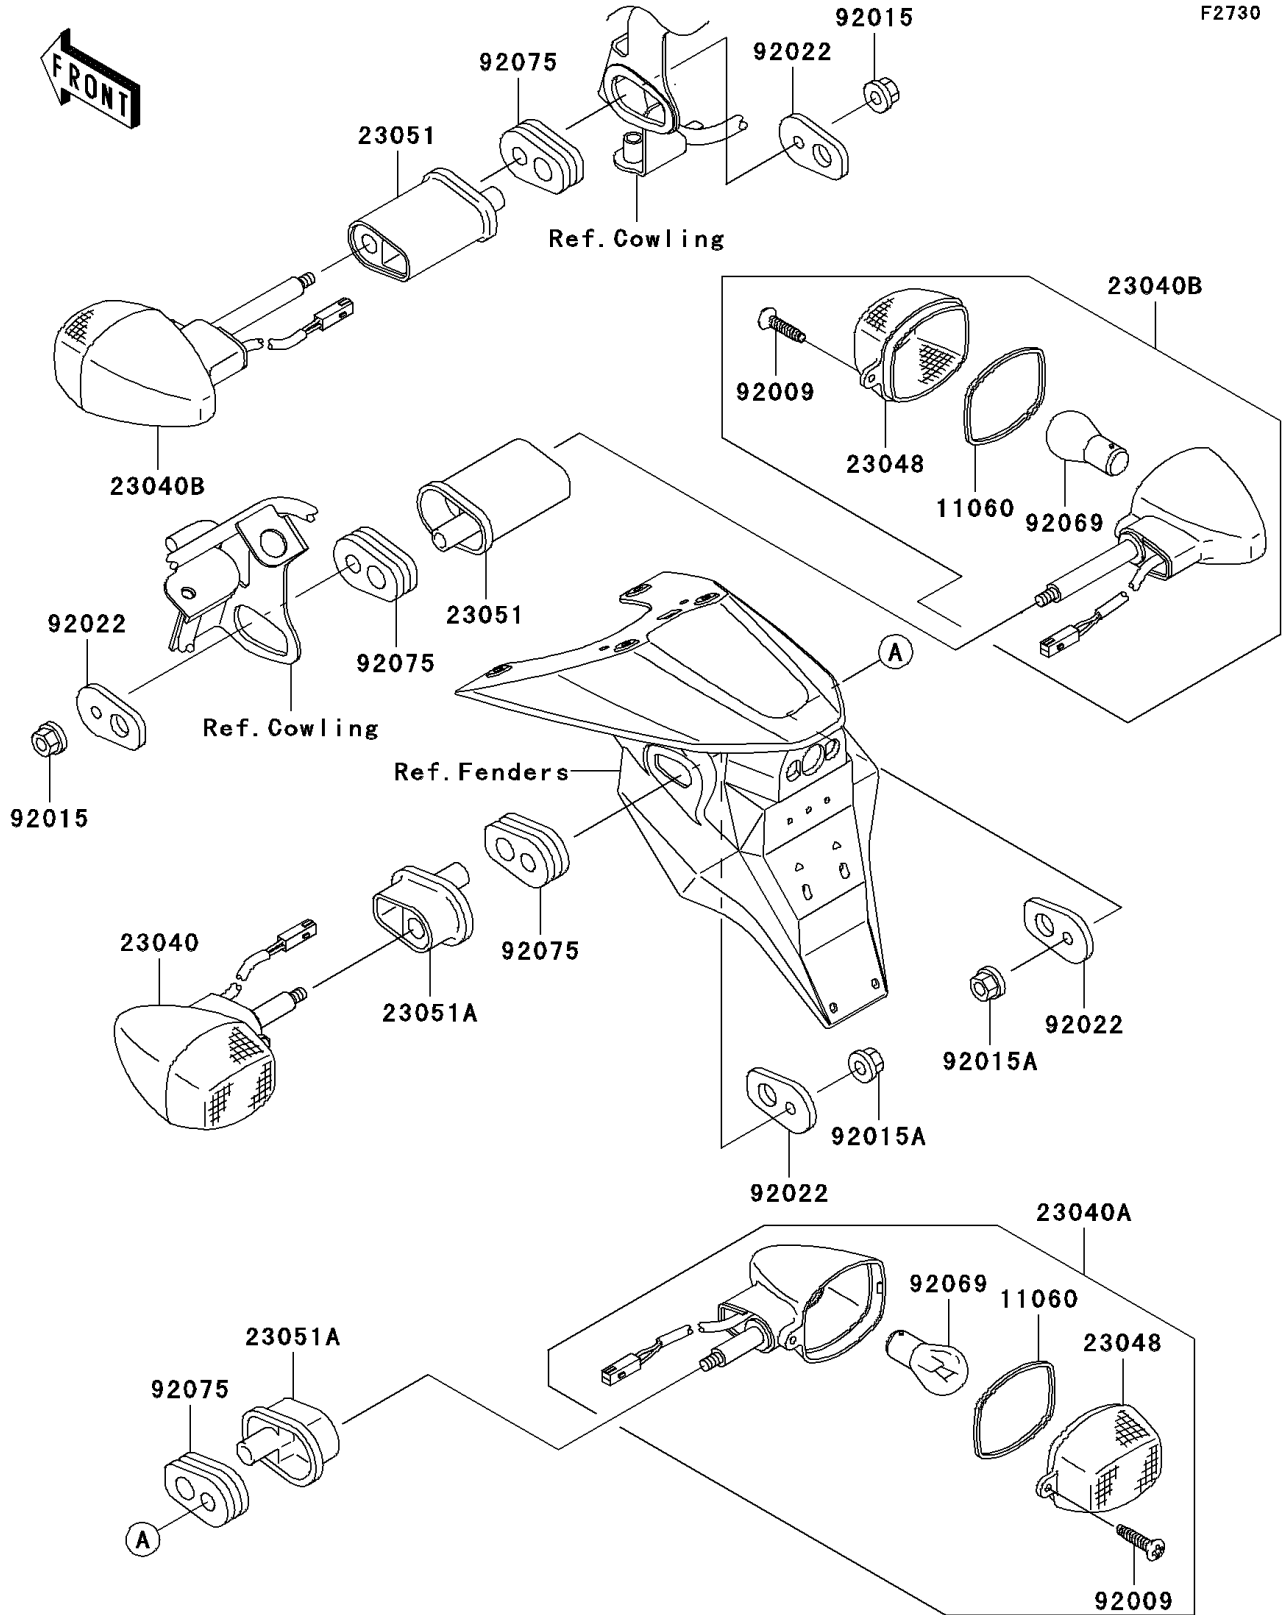

# 2005 Z1000 (European) PARTS DIAGRAM

## Turn Signals

F2730

## 2005 Z1000 (European) PARTS LIST

### Turn Signals

ITEM NAME	PART NUMBER	QUANTITY
GASKET,SIGNAL LAMP (Ref # 11060)	11060-1826	4
LAMP-SIGNAL,RR,LH (Ref # 23040)	23040-1314	1
LAMP-SIGNAL,RR,RH (Ref # 23040A)	23040-1315	1
LAMP-SIGNAL,FR (Ref # 23040B)	23040-1321	2
LENS-SIGNAL LAMP (Ref # 23048)	23048-1168	4
BRACKET-SIGNAL LAMP (Ref # 23051)	23051-1248	2
BRACKET-SIGNAL LAMP (Ref # 23051A)	23051-1251	2
SCREW,TAPPING,4X12,BLACK (Ref # 92009)	92009-1142	4
NUT,FLANGED,6MM,BLACK (Ref # 92015)	92015-1233	2
NUT,FLANGED,6MM (Ref # 92015A)	92015-1367	2
WASHER,SIGNAL LAMP (Ref # 92022)	92022-1672	4
BULB,12V 21W (Ref # 92069)		4
DAMPER,SIGNAL LAMP (Ref # 92075)	92075-1698	4