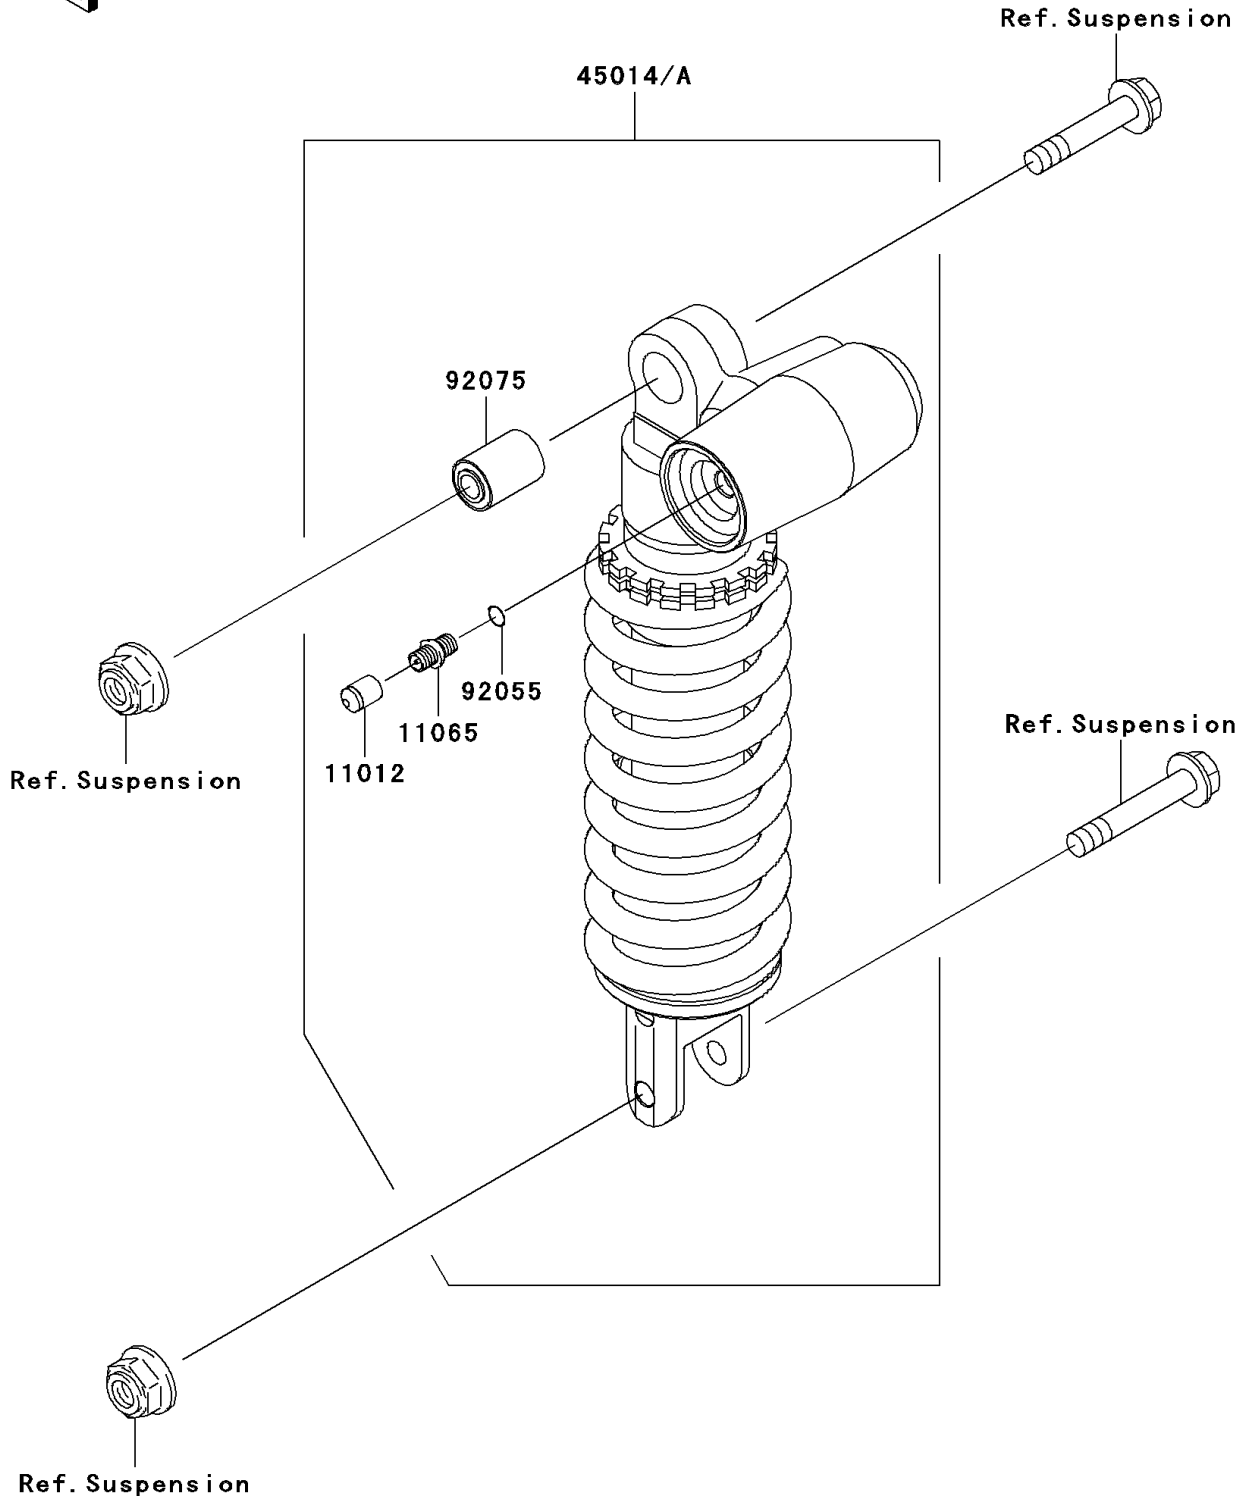

# 2005 Z1000 (European) PARTS DIAGRAM

Shock Absorber(s)

F2280

## 2005 Z1000 (European) PARTS LIST

### Shock Absorber(s)

ITEM NAME	PART NUMBER	QUANTITY
CAP (Ref # 11012)	11012-1283	1
CAP,AIR VALVE (Ref # 11065)	11065-0009	1
SHOCKABSORBER (Ref # 45014)	45014-0033	1
RING-O (Ref # 92055)	92055-0002	1
DAMPER,SHOCKABSORBER (Ref # 92075)	92075-1426	1