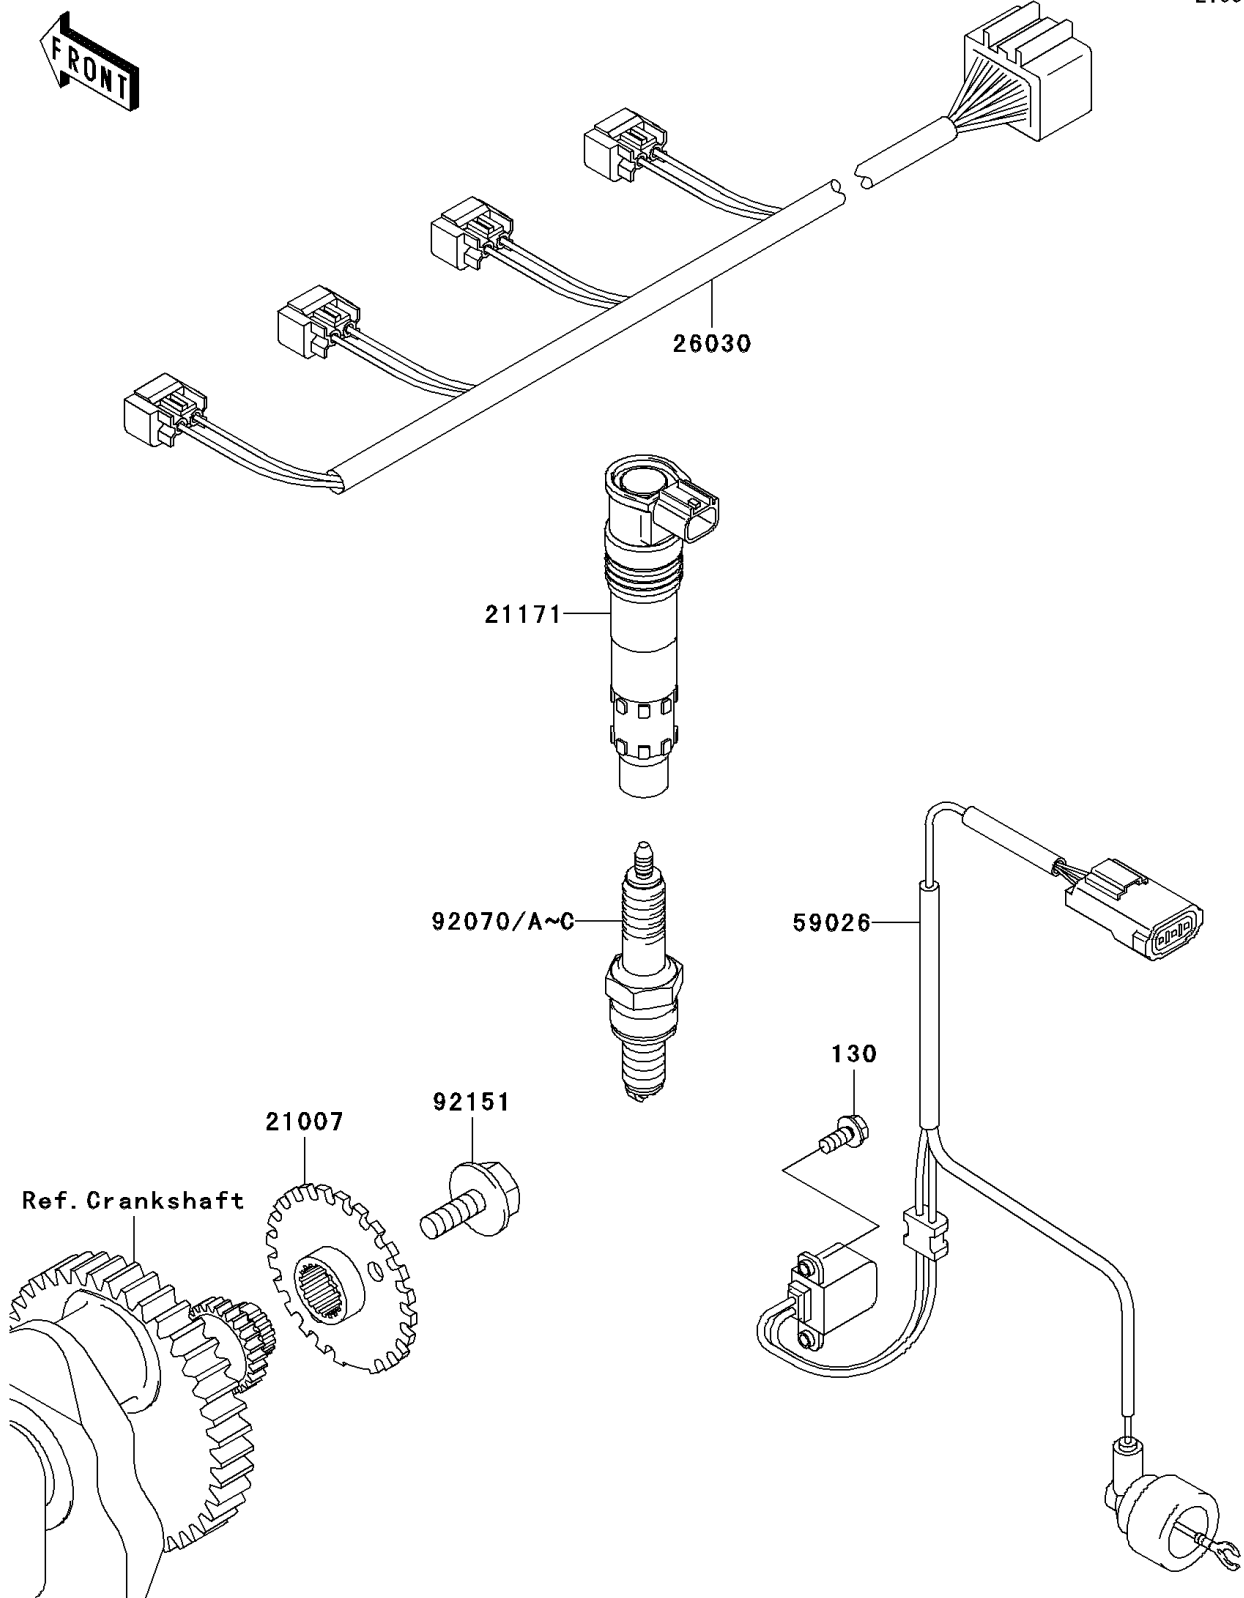

# 2003 Z1000 (European) PARTS DIAGRAM

Ignition System

E1830

## 2003 Z1000 (European) PARTS LIST

### Ignition System

ITEM NAME	PART NUMBER	QUANTITY
BOLT-FLANGED (Ref # 130)	130G0512	2
ROTOR (Ref # 21007)	21007-1419	1
COIL-ASSY-IGNITION (Ref # 21171)	21171-1286	4
HARNESS,IGNITION COIL (Ref # 26030)	26030-1750	1
COIL-PULSING (Ref # 59026)	59026-0004	1
PLUG-SPARK,U27ETR(ND) (Ref # 92070)		4
PLUG-SPARK,U24ETR(ND) (Ref # 92070A)		4
PLUG-SPARK,CR9EK(NGK) (Ref # 92070B)	92070-1264	4
PLUG-SPARK,CR8EK(NGK) (Ref # 92070C)	92070-1265	4
BOLT,8X23 (Ref # 92151)	92151-1308	1