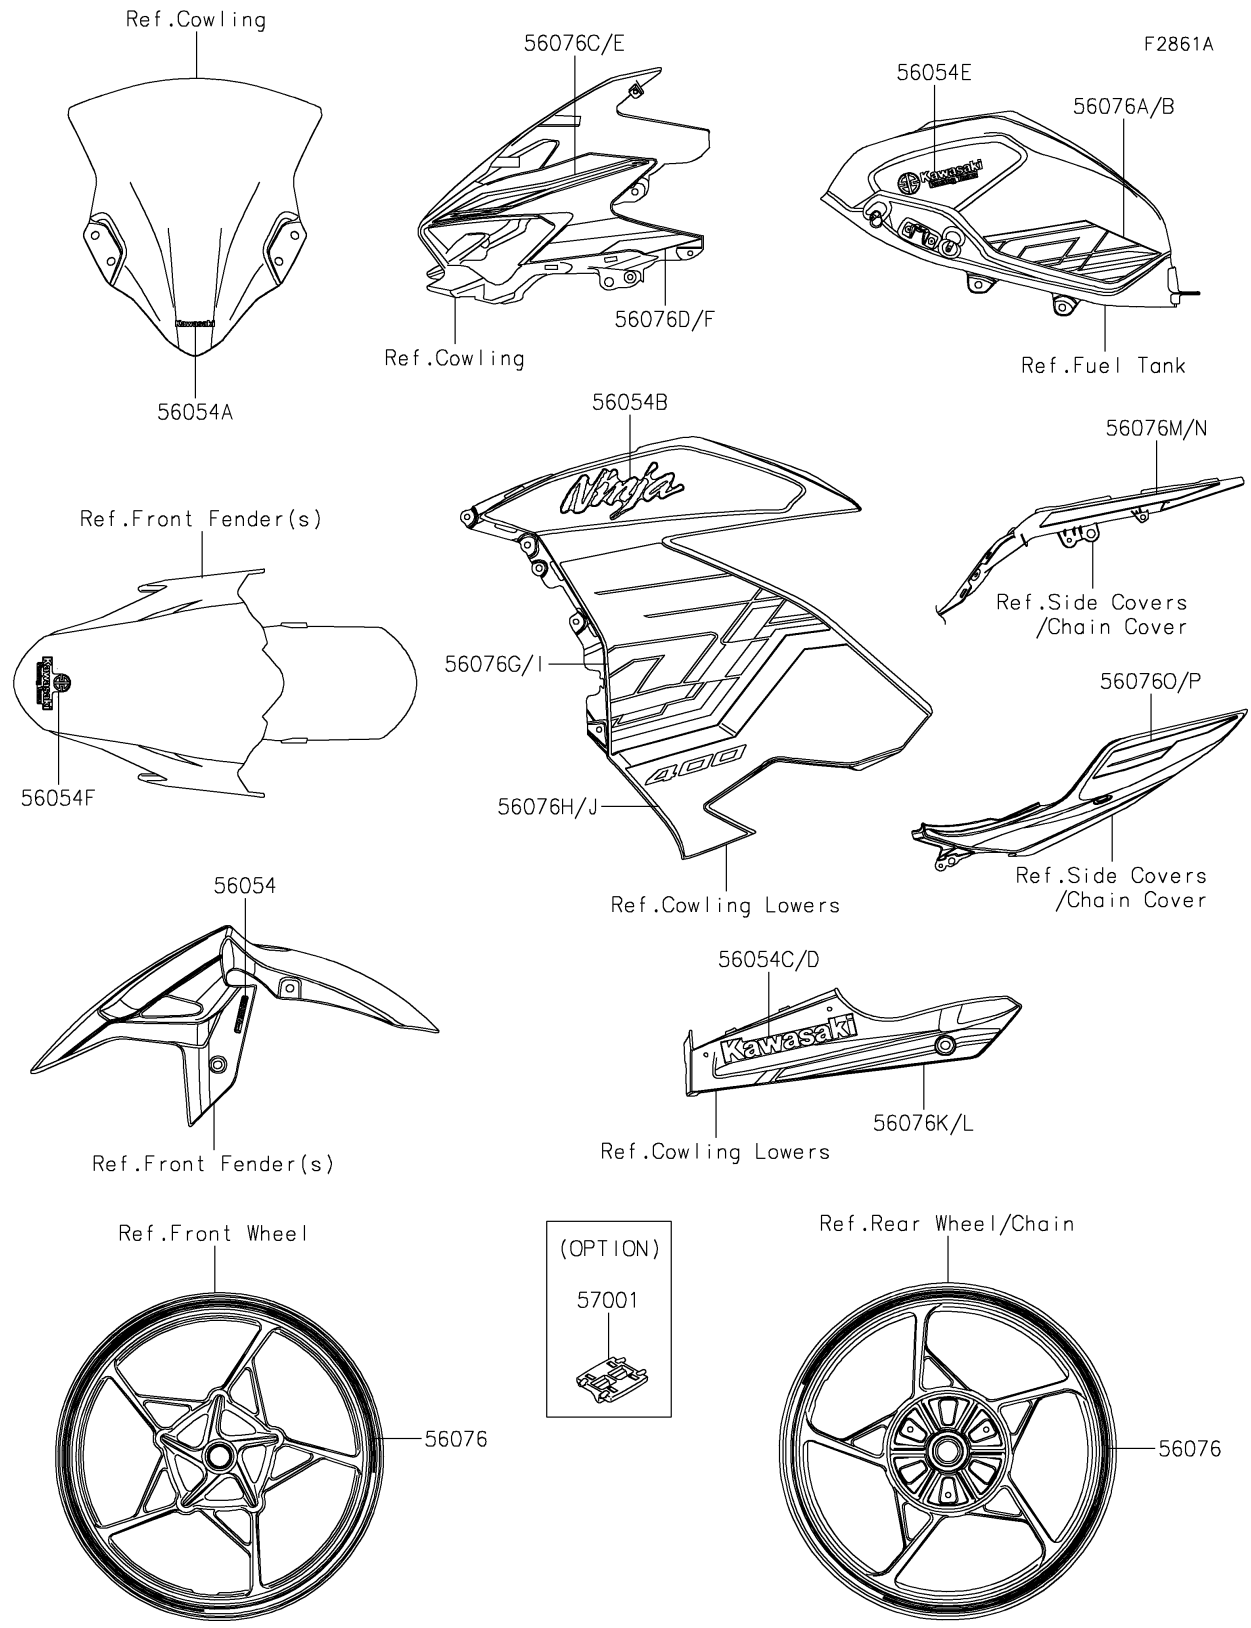

2023 Ninja® 400 ABS PARTS DIAGRAM

Decals(Green)(GPFAN/GPFAL)

2023 Ninja® 400 ABS PARTS LIST

Decals(Green)(GPFAN/GPFAL)

ITEM NAME	PART NUMBER	QUANTITY
MARK,FR FENDER,ABS (Ref # 56054)	56054-1412	2
MARK,WINDSHIELD,KAWASAKI (Ref # 56054A)	56054-2261	1
MARK,UPP SIDE COWL.,NINJA (Ref # 56054B)	56054-2399	2
MARK,LWR COWL.,LH,KAWASAKI (Ref # 56054C)	56054-3814	1
MARK,LWR COWL.,RH,KAWASAKI (Ref # 56054D)	56054-3815	1
MARK,FUEL TANK,KRT (Ref # 56054E)	56054-3843	2
MARK,FR FENDER,KRT (Ref # 56054F)	56054-3844	1
PATTERN,WHEEL,BLACK,6X1079 (Ref # 56076)	56076-2170	4
PATTERN,FUEL TANK,LH (Ref # 56076A)	56076-4238	1
PATTERN,FUEL TANK,RH (Ref # 56076B)	56076-4239	1
PATTERN,UPP COWL.,LH,UPP (Ref # 56076C)	56076-4240	1
PATTERN,UPP COWL.,LH,LWR (Ref # 56076D)	56076-4241	1
PATTERN,UPP COWL.,RH,UPP (Ref # 56076E)	56076-4242	1
PATTERN,UPP COWL.,RH,LWR (Ref # 56076F)	56076-4243	1
PATTERN,SIDE COWL.,LH,UPP (Ref # 56076G)	56076-4244	1
PATTERN,SIDE COWL.,LH,LWR (Ref # 56076H)	56076-4245	1
PATTERN,SIDE COWL.,RH,UPP (Ref # 56076I)	56076-4246	1
PATTERN,SIDE COWL.,RH,LWR (Ref # 56076J)	56076-4247	1
PATTERN,LWR COWL.,LH (Ref # 56076K)	56076-4248	1
PATTERN,LWR COWL.,RH (Ref # 56076L)	56076-4249	1
PATTERN,TAIL COVER,LH,CNT (Ref # 56076M)	56076-4250	1
PATTERN,TAIL COVER,RH,CNT (Ref # 56076N)	56076-4251	1
PATTERN,TAIL COVER,LH (Ref # 56076O)	56076-4252	1
PATTERN,TAIL COVER,RH (Ref # 56076P)	56076-4253	1
RIM STRIPE APPLICATOR (Ref # 57001)	57001-1752	AR