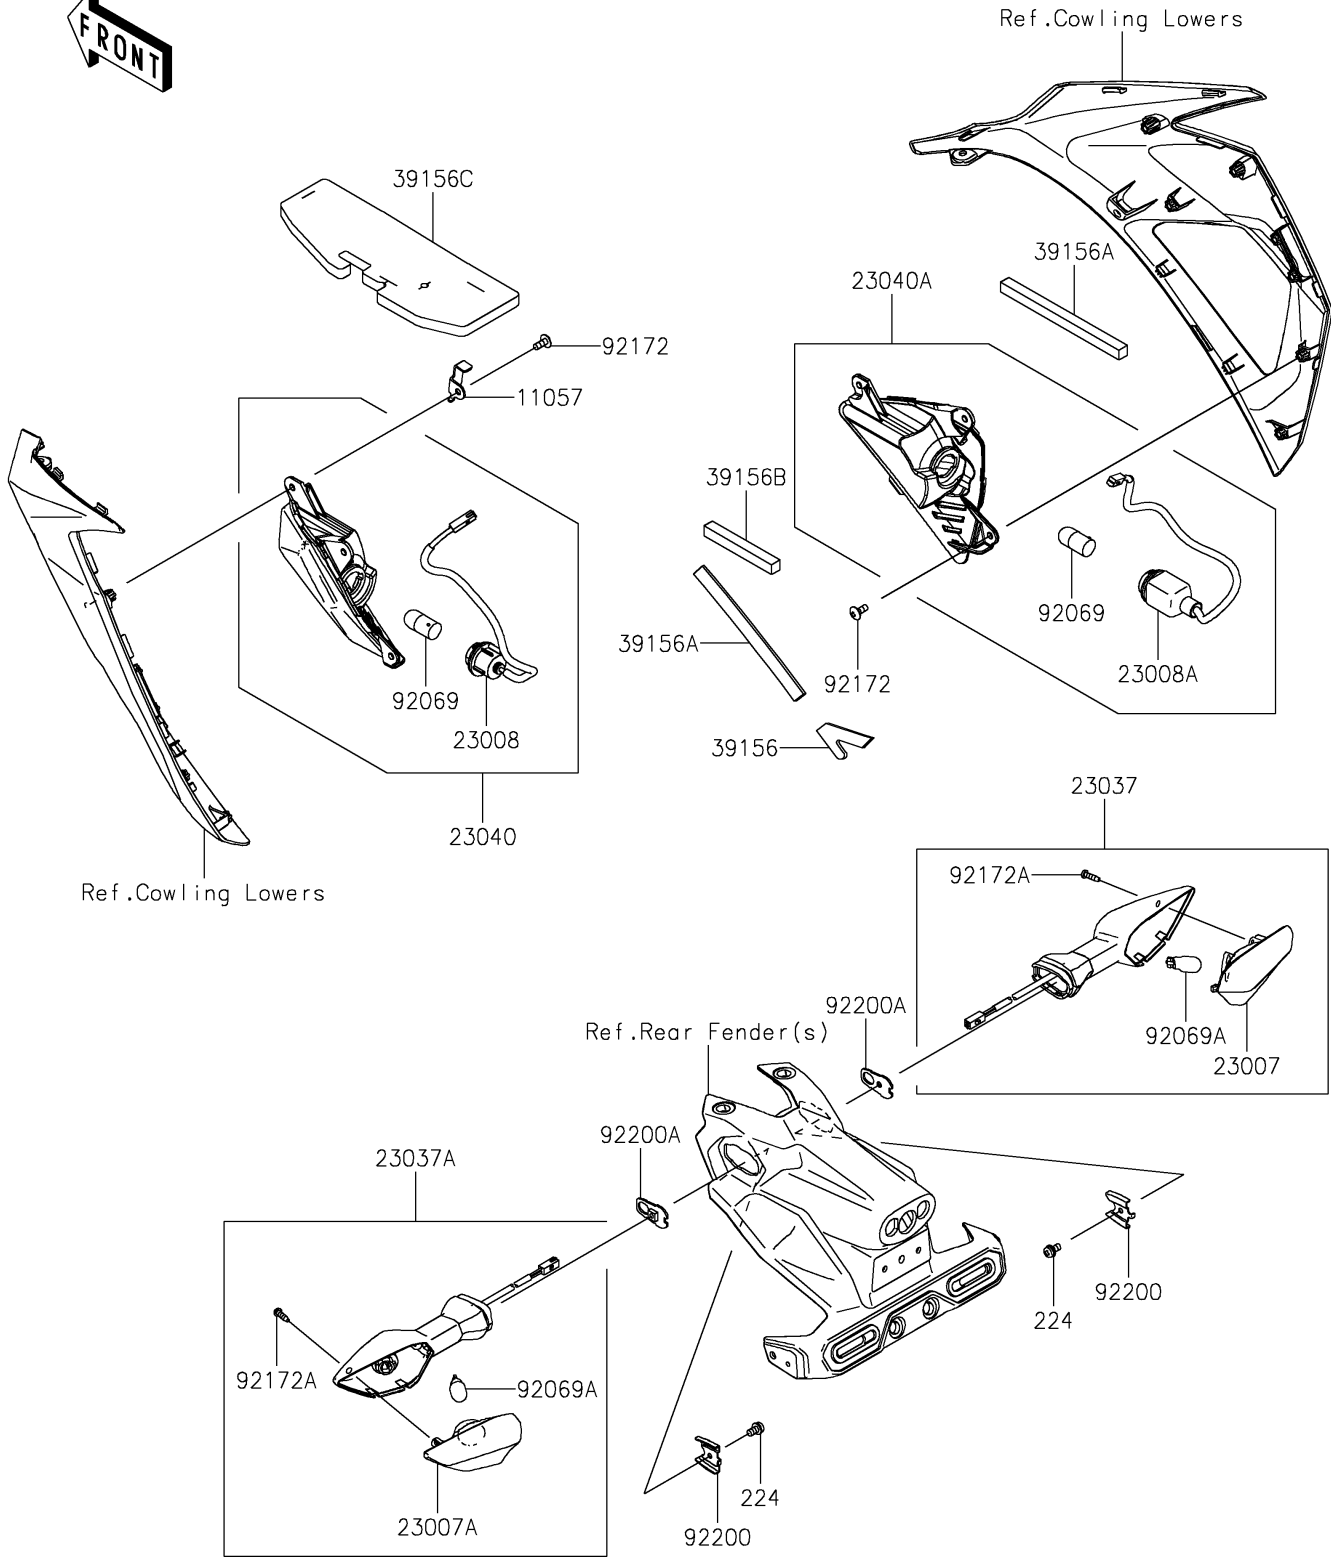

2023 Ninja® 400 ABS PARTS DIAGRAM

Turn Signals

F2730

2023 Ninja® 400 ABS PARTS LIST

Turn Signals

ITEM NAME	PART NUMBER	QUANTITY
BRACKET (Ref # 11057)	11057-1614	1
LENS-COMP (Ref # 23007)	23007-0228	1
LENS-COMP (Ref # 23007A)	23007-0229	1
SOCKET-ASSY,BLACK (Ref # 23008)	23008-0191	1
SOCKET-ASSY,GRAY (Ref # 23008A)	23008-0192	1
LAMP-ASSY-SIGNAL,RR RH (Ref # 23037)	23037-0537	1
LAMP-ASSY-SIGNAL,RR LH (Ref # 23037A)	23037-0538	1
LAMP-SIGNAL,FR LH (Ref # 23040)	23040-0153	1
LAMP-SIGNAL,FR RH (Ref # 23040A)	23040-0154	1
PAD,FR SIGNAL LAMP,RH (Ref # 39156)	39156-2187	1
PAD,10X140X10 (Ref # 39156A)	39156-2360	2
PAD,10X80X10 (Ref # 39156B)	39156-2381	1
PAD,87X236X10 (Ref # 39156C)	39156-2382	1
BULB,12V 10W (Ref # 92069)	92069-0058	2
BULB,12V 10W (Ref # 92069A)	92069-0090	2
SCREW,5X12 (Ref # 92172)	92172-0821	6
SCREW,4X14 (Ref # 92172A)	92172-1117	2
WASHER (Ref # 92200)	92200-0855	2
WASHER,NUT,4MM (Ref # 92200A)	92200-2222	2
SCREW-PAN-WP-CROS,4X8 (Ref # 224)	224AB0408	2