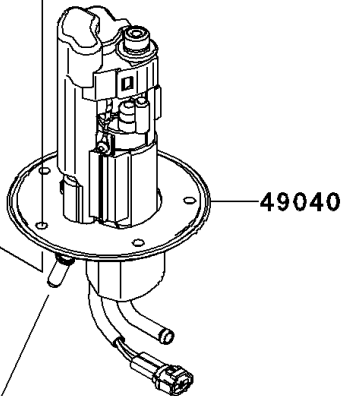

2003 Z1000 (European) PARTS DIAGRAM

Fuel Pump

E1520

Ref. Fuel Tank

670

49040

92153

51044

2003 Z1000 (European) PARTS LIST

Fuel Pump

ITEM NAME	PART NUMBER	QUANTITY
O RING (Ref # 670)	670E5075	1
PUMP-FUEL (Ref # 49040)	49040-1082	1
TUBE-ASSY (Ref # 51044)	51044-1233	1
BOLT,6X12 (Ref # 92153)	92153-1283	5