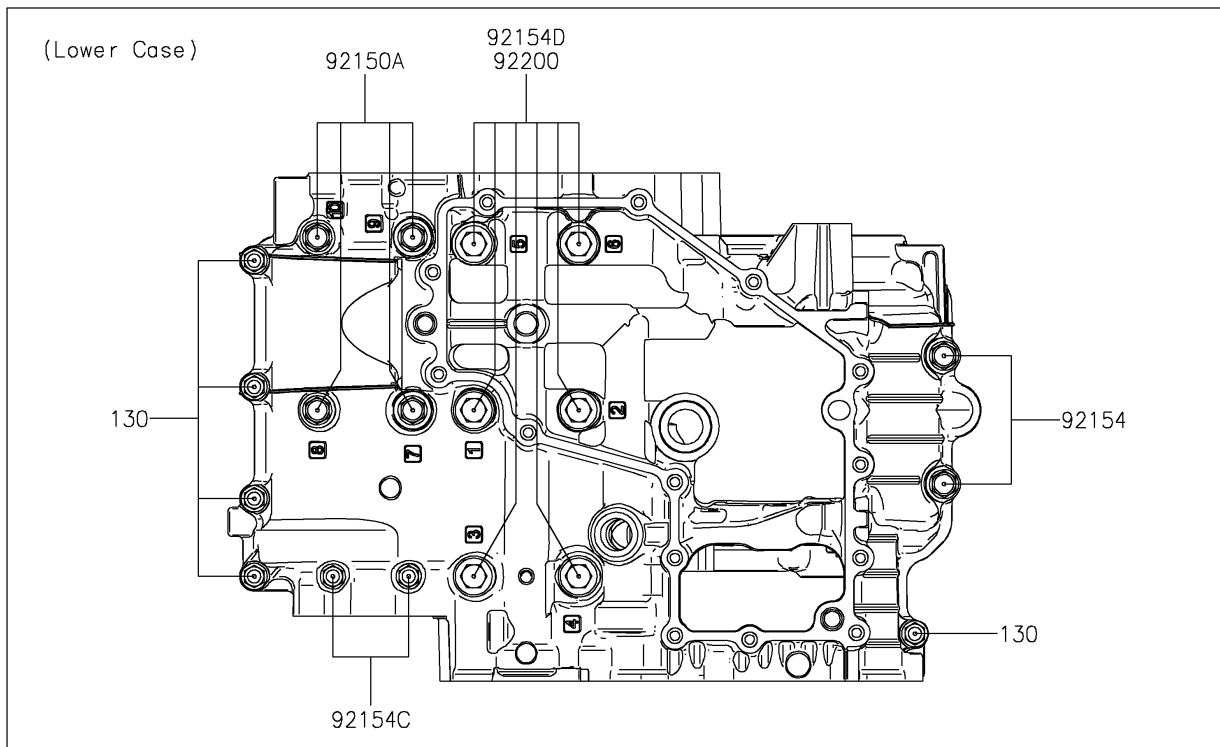

2023 Ninja[®] 400 ABS PARTS DIAGRAM

Crankcase Bolt Pattern

E1412

2023 Ninja® 400 ABS PARTS LIST

Crankcase Bolt Pattern

ITEM NAME	PART NUMBER	QUANTITY
BOLT,8X80 (Ref # 92150)	92150-1162	2
BOLT,8X70 (Ref # 92150A)	92150-1483	4
BOLT,FLANGED,8X40 (Ref # 92154)	92154-0992	2
BOLT,FLANGED,6X72 (Ref # 92154A)	92154-2679	2
BOLT,FLANGED,6X52 (Ref # 92154B)	92154-2680	2
BOLT,FLANGED,6X76 (Ref # 92154C)	92154-2681	2
BOLT,FLANGED,9X105 (Ref # 92154D)	92154-2986	6
WASHER,9.2X19X2.3 (Ref # 92200)	92200-0115	6
BOLT-FLANGED,6X30 (Ref # 130)	130CA0630	5