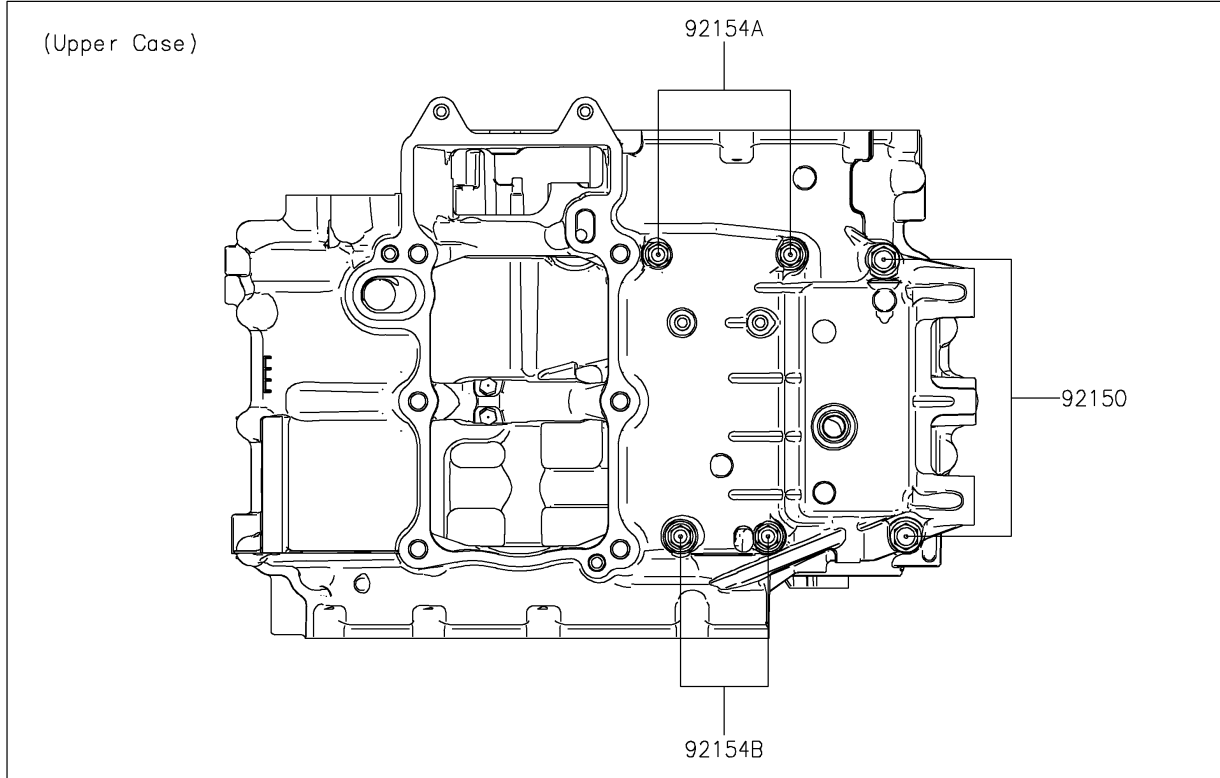

2023 Ninja[®] 400 ABS PARTS DIAGRAM

Crankcase Bolt Pattern

E1412

2023 Ninja® 400 ABS PARTS LIST

Crankcase Bolt Pattern

ITEM NAME	PART NUMBER	QUANTITY
BOLT,8X80 (Ref # 92150)	92150-1162	2
BOLT,8X70 (Ref # 92150A)	92150-1483	4
BOLT,FLANGED,8X40 (Ref # 92154)	92154-0992	2
BOLT,FLANGED,6X72 (Ref # 92154A)	92154-2679	2
BOLT,FLANGED,6X52 (Ref # 92154B)	92154-2680	2
BOLT,FLANGED,6X76 (Ref # 92154C)	92154-2681	2
BOLT,FLANGED,9X105 (Ref # 92154D)	92154-2986	6
WASHER,9.2X19X2.3 (Ref # 92200)	92200-0115	6
BOLT-FLANGED,6X30 (Ref # 130)	130CA0630	5