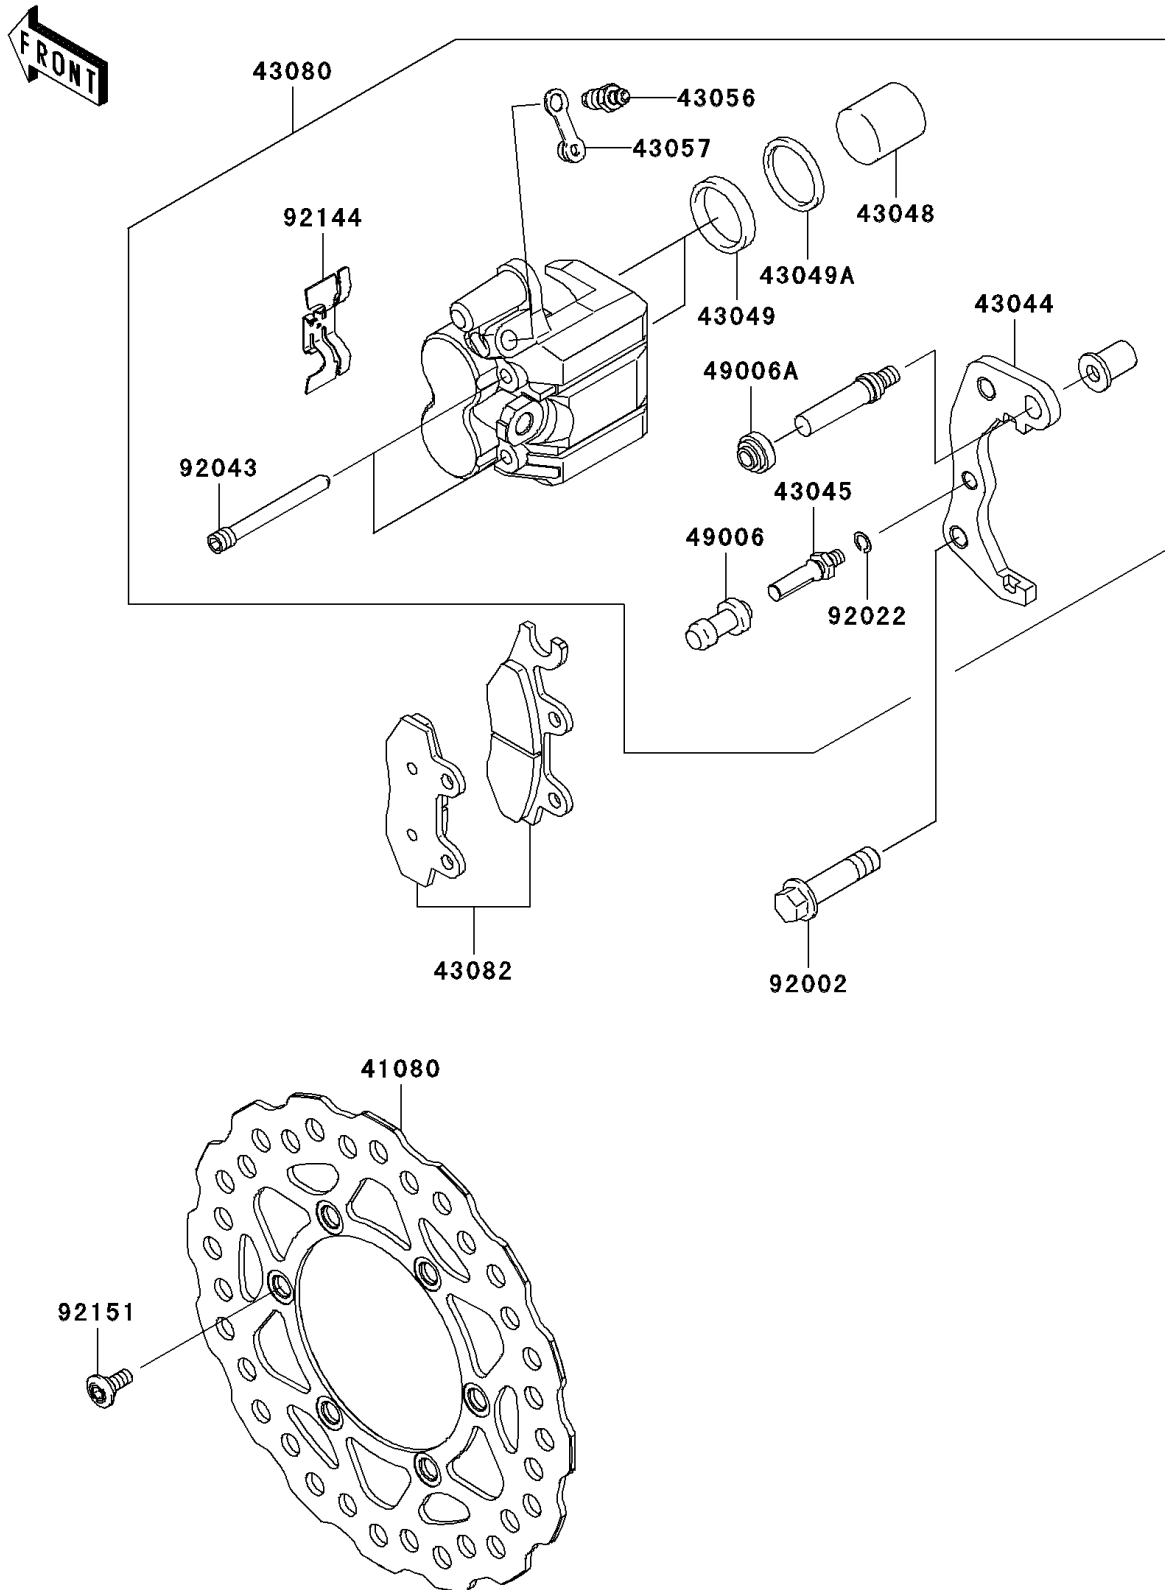

2010 KLX140L (CANADA ONLY)

PARTS DIAGRAM

Front Brake

F2292

2010 KLX140L (CANADA ONLY)

PARTS LIST

Front Brake

ITEM NAME	PART NUMBER	QUANTITY
DISC,FR (Ref # 41080)	41080-0118	1
HOLDER-COMP-CALIPER,FR,LH (Ref # 43044)	43044-0006	1
SHAFT-CALIPER (Ref # 43045)	43045-1010	1
PISTON-CALIPER (Ref # 43048)	43048-0010	2
PACKING,PISTON SEAL (Ref # 43049)	43049-1060	2
PACKING,PISTON SEAL (Ref # 43049A)	43049-1061	2
BREATHER-BRAKE (Ref # 43056)	43056-0004	1
CAP-BREATHER (Ref # 43057)	43057-1001	1
CALIPER-SUB-ASSY,FR (Ref # 43080)	43080-0052	1
PAD-ASSY-BRAKE (Ref # 43082)	43082-0075	1
BOOT,CALIPER (Ref # 49006)	49006-1088	1
BOOT,CALIPER (Ref # 49006A)	49006-1242	1
BOLT,FLANGED,10X41 (Ref # 92002)	92002-1468	2
WASHER,WAVE (Ref # 92022)	92022-1373	1
PIN,HANGER (Ref # 92043)	92043-1416	2
SPRING,PAD (Ref # 92144)	92144-1847	1
BOLT,DISC PLATE,6MM (Ref # 92151)	92151-1799	6