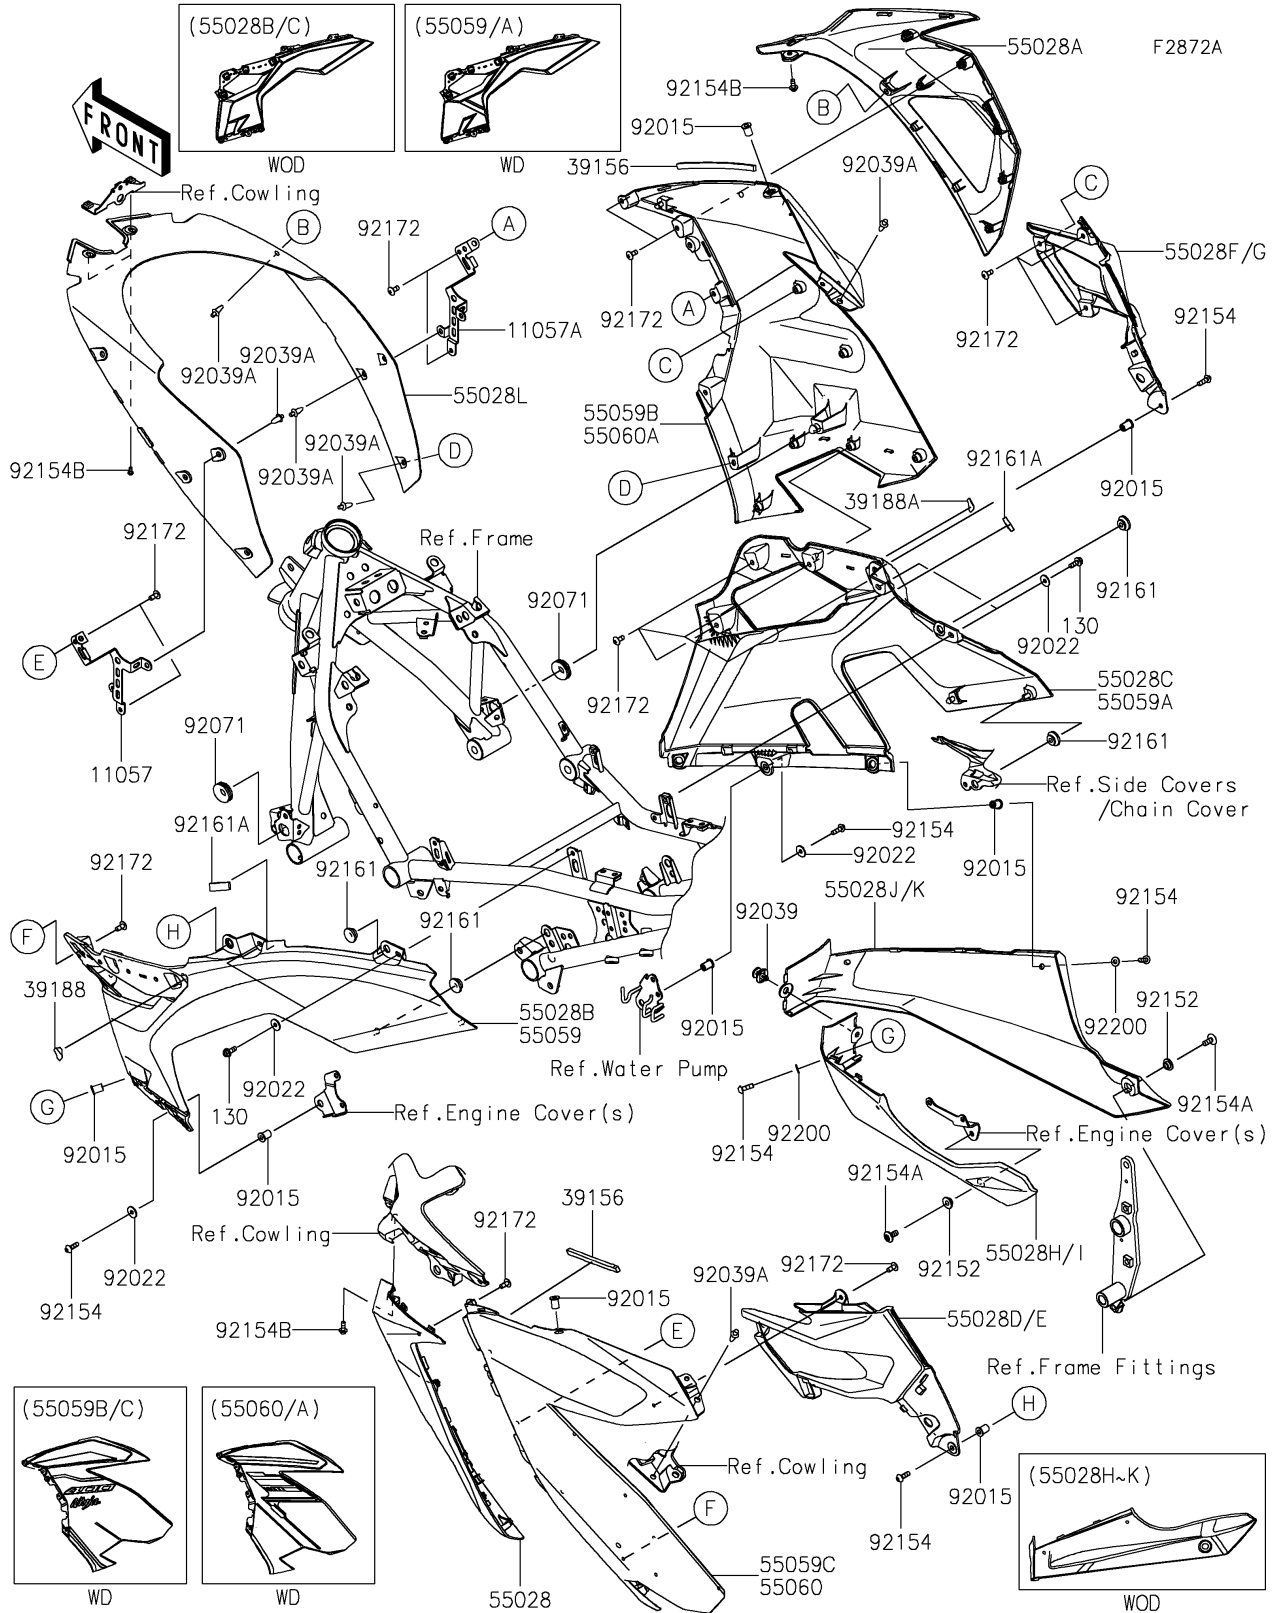

2022 NINJA® 400 PARTS DIAGRAM

Cowling Lower(GNFAN/GNFAL)

2022 NINJA® 400 PARTS LIST

Cowling Lowers(GNFAN/GNFAL)

ITEM NAME	PART NUMBER	QUANTITY
BRACKET,COWL.,FR,LH (Ref # 11057)	11057-1197	1
BRACKET,COWL.,FR,RH (Ref # 11057A)	11057-1198	1
PAD,7X130X5 (Ref # 39156)	39156-2296	2
TAPE,LWR SIDE COWL.,LH (Ref # 39188)	39188-0573	1
TAPE,LWR SIDE COWL.,RH (Ref # 39188A)	39188-0574	1
COWLING,SIDE,FR,LH (Ref # 55028)	55028-0637	1
COWLING,SIDE,FR,RH (Ref # 55028A)	55028-0638	1
COWLING,SIDE,LWR,LH,M.G.GRAY (Ref # 55028B)	55028-0641-45W	1
COWLING,SIDE,LWR,RH,M.G.GRAY (Ref # 55028C)	55028-0642-45W	1
COWLING,FIN,LH,M.G.GRAY (Ref # 55028D)	55028-0643-45W	1
COWLING,FIN,LH,EBONY (Ref # 55028E)	55028-0643-H8	1
COWLING,FIN,RH,M.G.GRAY (Ref # 55028F)	55028-0644-45W	1
COWLING,FIN,RH,EBONY (Ref # 55028G)	55028-0644-H8	1
COWLING,LWR,LH,P.B.WHITE (Ref # 55028H)	55028-0645-54X	1
COWLING,LWR,LH,M.F.S.BLACK (Ref # 55028I)	55028-0645-739	1
COWLING,LWR,RH,P.B.WHITE (Ref # 55028J)	55028-0646-54X	1
COWLING,LWR,RH,M.F.S.BLACK (Ref # 55028K)	55028-0646-739	1
COWLING,INNER (Ref # 55028L)	55028-0647	1
COWLING,SIDE,LWR,LH,EBONY (Ref # 55059)	55059-5311-H8	1
COWLING,SIDE,LWR,RH,EBONY (Ref # 55059A)	55059-5316-H8	1
COWLING,SIDE,UPP,RH,EBONY (Ref # 55059B)	55059-5372-H8	1
COWLING,SIDE,UPP,LH,EBONY (Ref # 55059C)	55059-5374-H8	1
COWLING,SIDE,UPP,LH,M.M.T.BLUE (Ref # 55060)	55060-5011-68M	1
COWLING,SIDE,UPP,RH,M.M.T.BLUE (Ref # 55060A)	55060-5012-68M	1
NUT,WELL,5MM (Ref # 92015)	92015-1757	10
WASHER,5.2X16X1.2 (Ref # 92022)	92022-263	6
RIVET,HOLE 8MM (Ref # 92039)	92039-0014	1
RIVET (Ref # 92039A)	92039-0060	10
GROMMET (Ref # 92071)	92071-1043	2