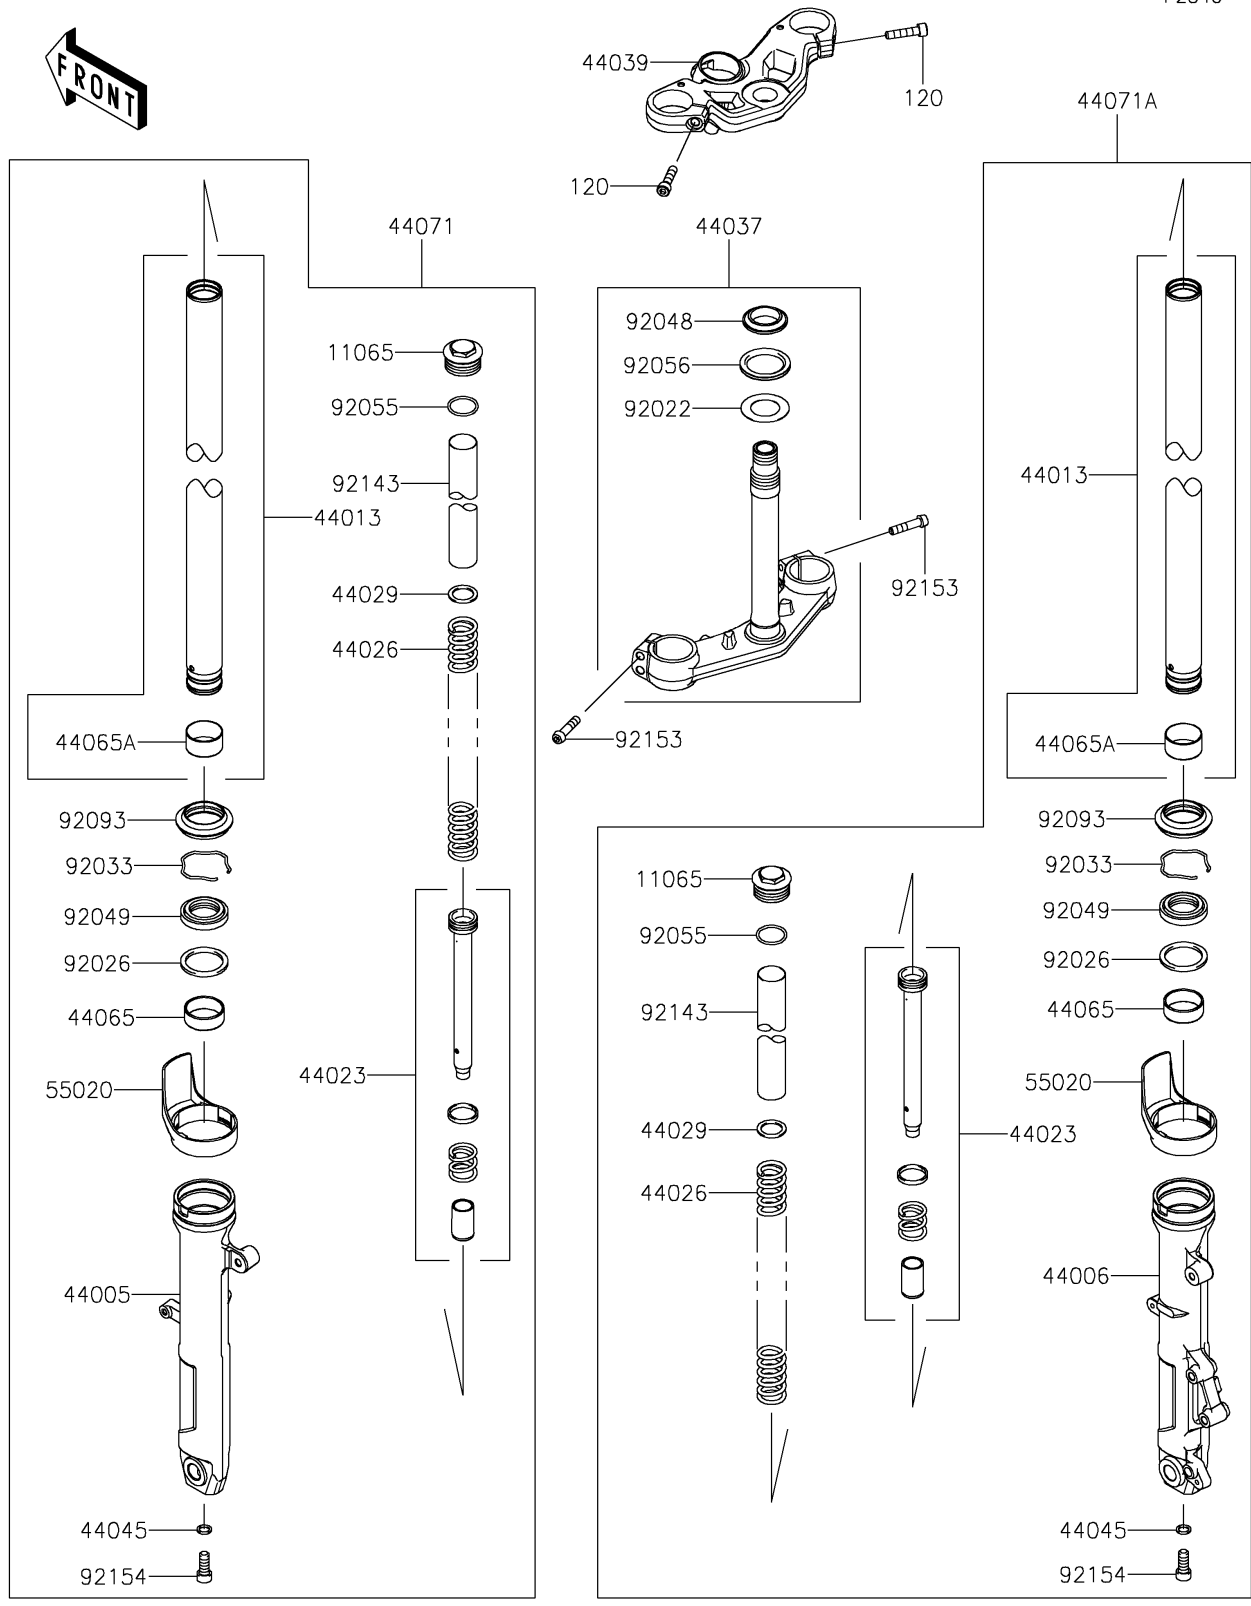

# 2022 NINJA® 400 PARTS DIAGRAM

Front Fork

F2340

# 2022 NINJA® 400 PARTS LIST

Front Fork

ITEM NAME	PART NUMBER	QUANTITY
-----------	-------------	----------