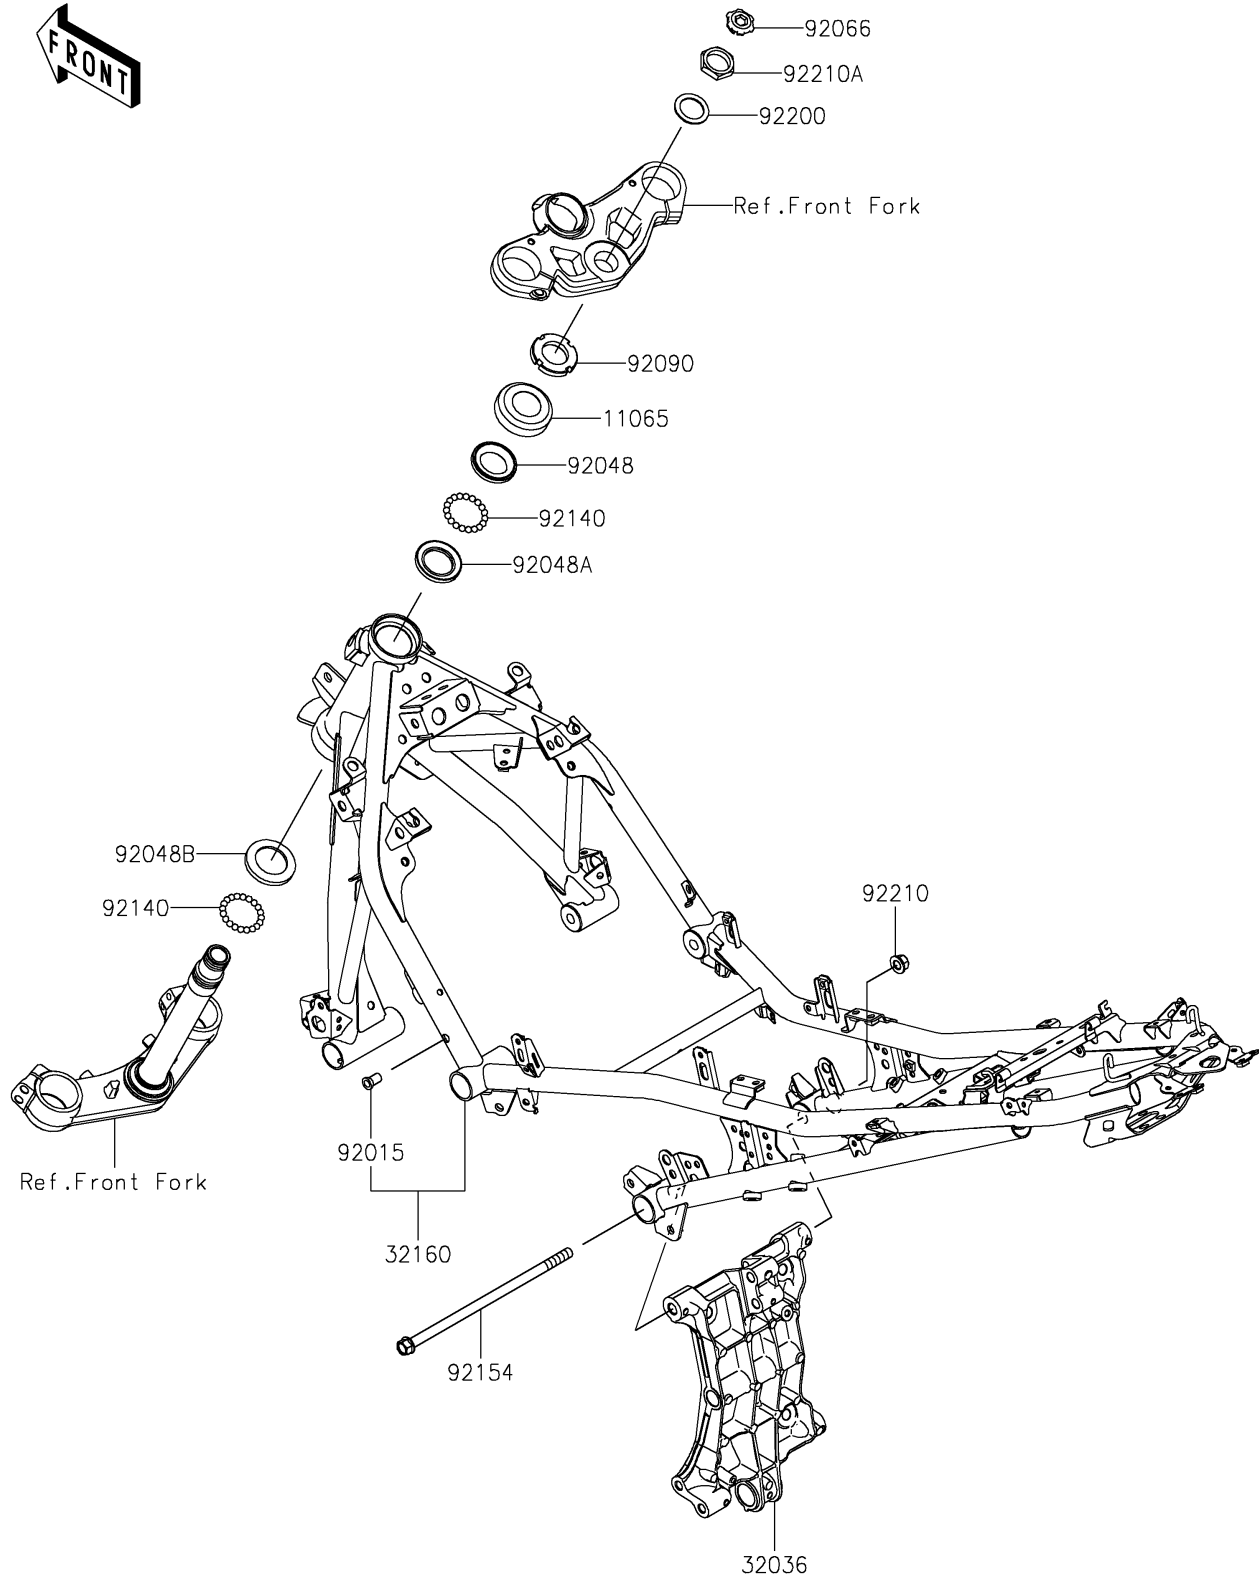

2022 NINJA® 400

PARTS DIAGRAM

Frame(CA)

F2120A

2022 NINJA® 400

PARTS LIST

Frame(CA)

ITEM NAME	PART NUMBER	QUANTITY
CAP (Ref # 11065)	11065-1290	1
BRACKET-SWINGARM (Ref # 32036)	32036-0376	1
FRAME-COMP,F.S.BLACK (Ref # 32160)	32160-0948-18R	1
NUT,POP,6MM (Ref # 92015)	92015-1759	1
RACE,STEERING STEM BEARING (Ref # 92048)	92048-0032	1
RACE,STEERING STEM BEARING (Ref # 92048A)	92048-0036	1
RACE,STEERING STEM BEARING (Ref # 92048B)	92048-0037	1
PLUG (Ref # 92066)	92066-0915	1
NUT,30MM (Ref # 92090)	92090-007	1
BALL,6.35MM (Ref # 92140)	92140-0008	39
BOLT,FLANGED,10X231 (Ref # 92154)	92154-3738	1
WASHER,25.5X36X1.6 (Ref # 92200)	92200-1858	1
NUT,LOCK,FLANGED,10MM (Ref # 92210)	92210-1139	1
NUT,25MM (Ref # 92210A)	92210-1586	1