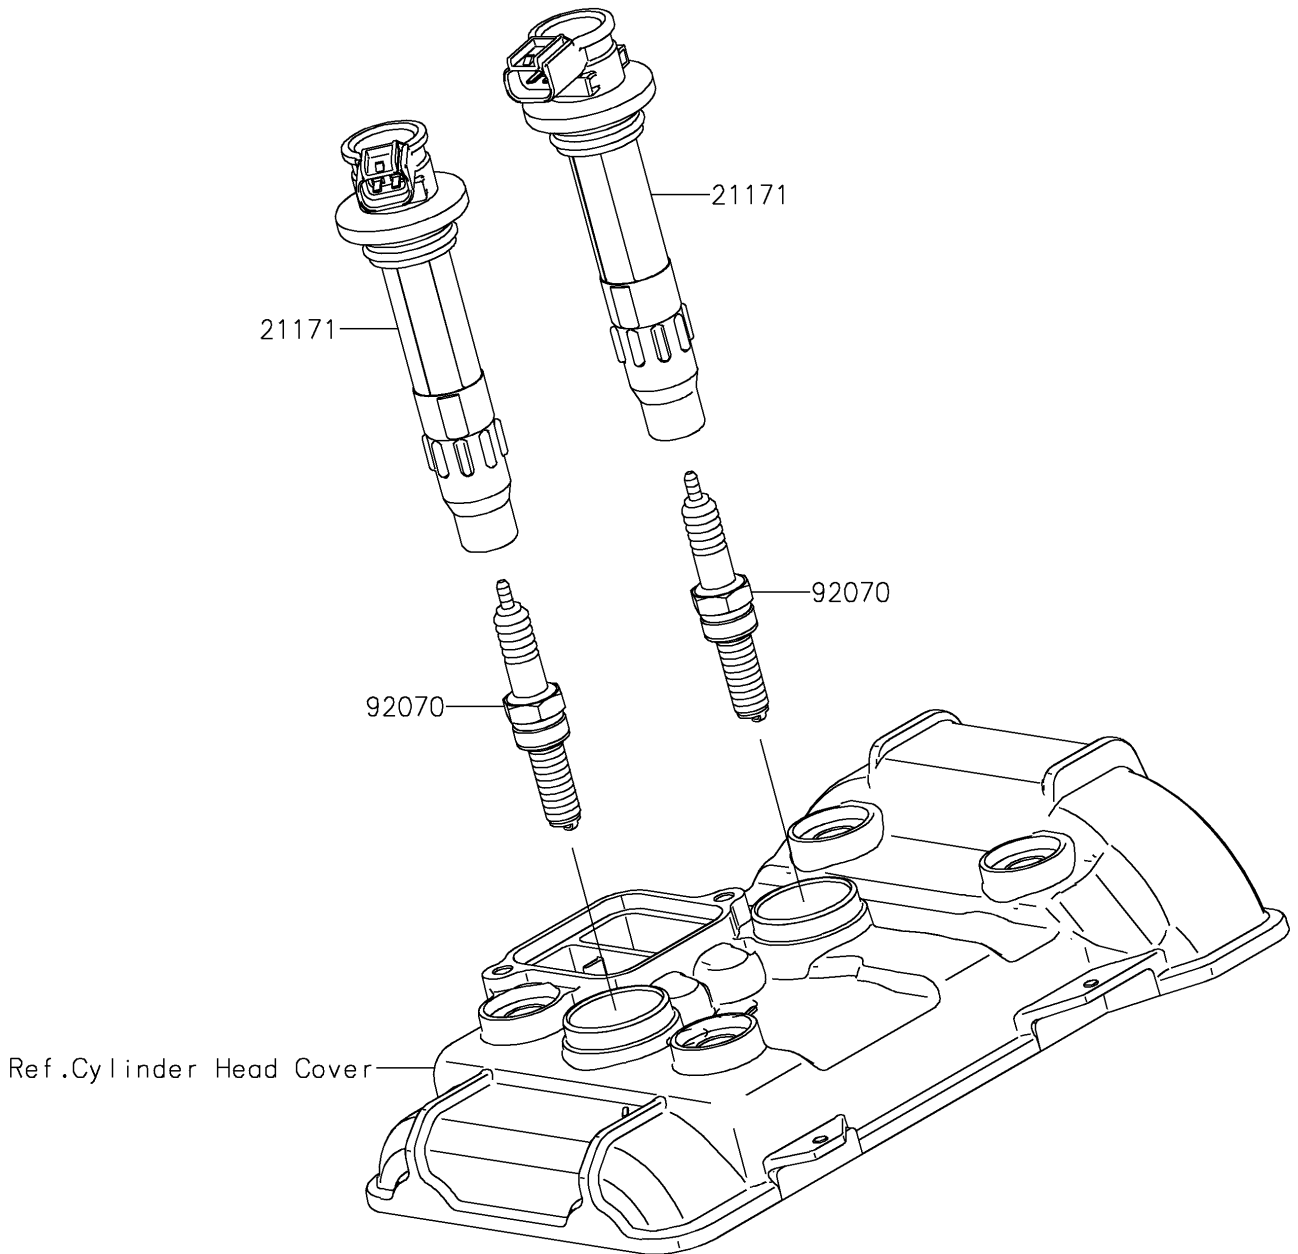

# 2022 Ninja® 400 ABS PARTS DIAGRAM

Ignition System

E1830

## 2022 Ninja® 400 ABS PARTS LIST

### Ignition System

ITEM NAME	PART NUMBER	QUANTITY
COIL-ASSY-IGNITION (Ref # 21171)	21171-0751	2
PLUG-SPARK,LMAR9G(NGK) (Ref # 92070)	92070-0716	2