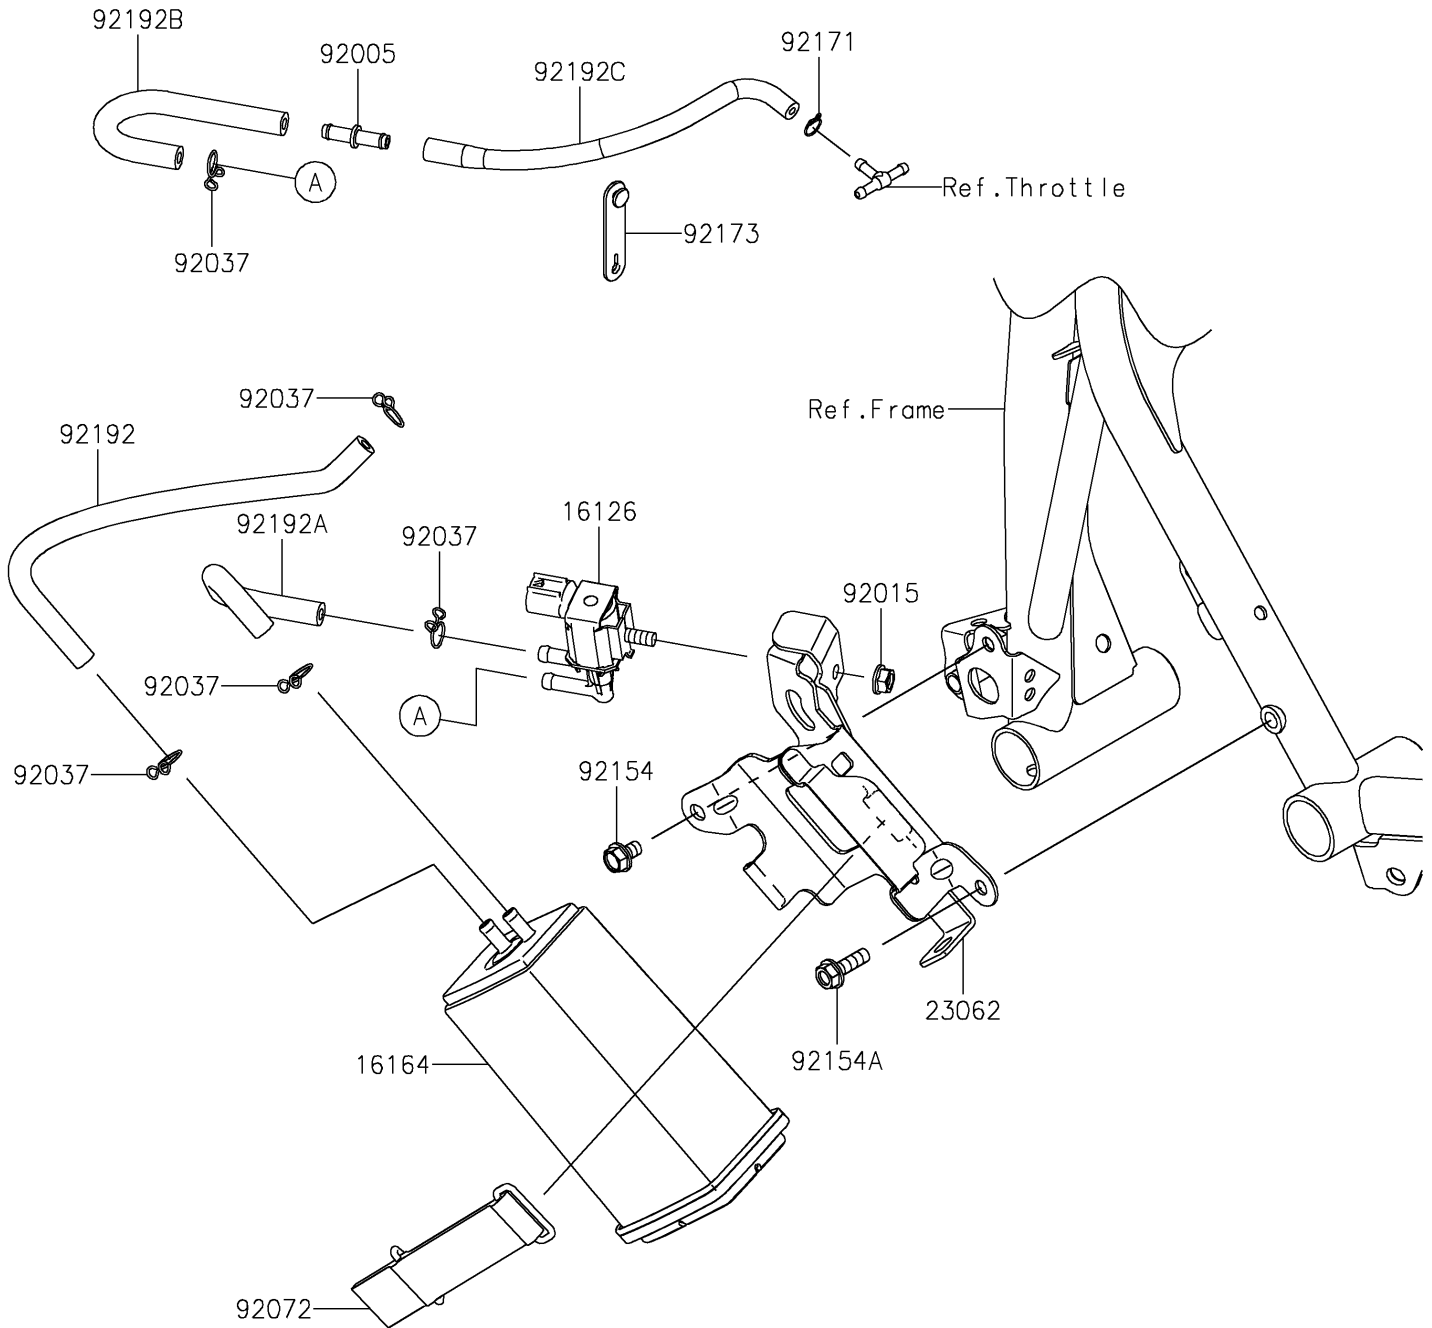

2022 NINJA® 400 PARTS DIAGRAM

Fuel Evaporative System(CA)

E1650

2022 NINJA® 400 PARTS LIST

Fuel Evaporative System(CA)

ITEM NAME	PART NUMBER	QUANTITY
-----------	-------------	----------