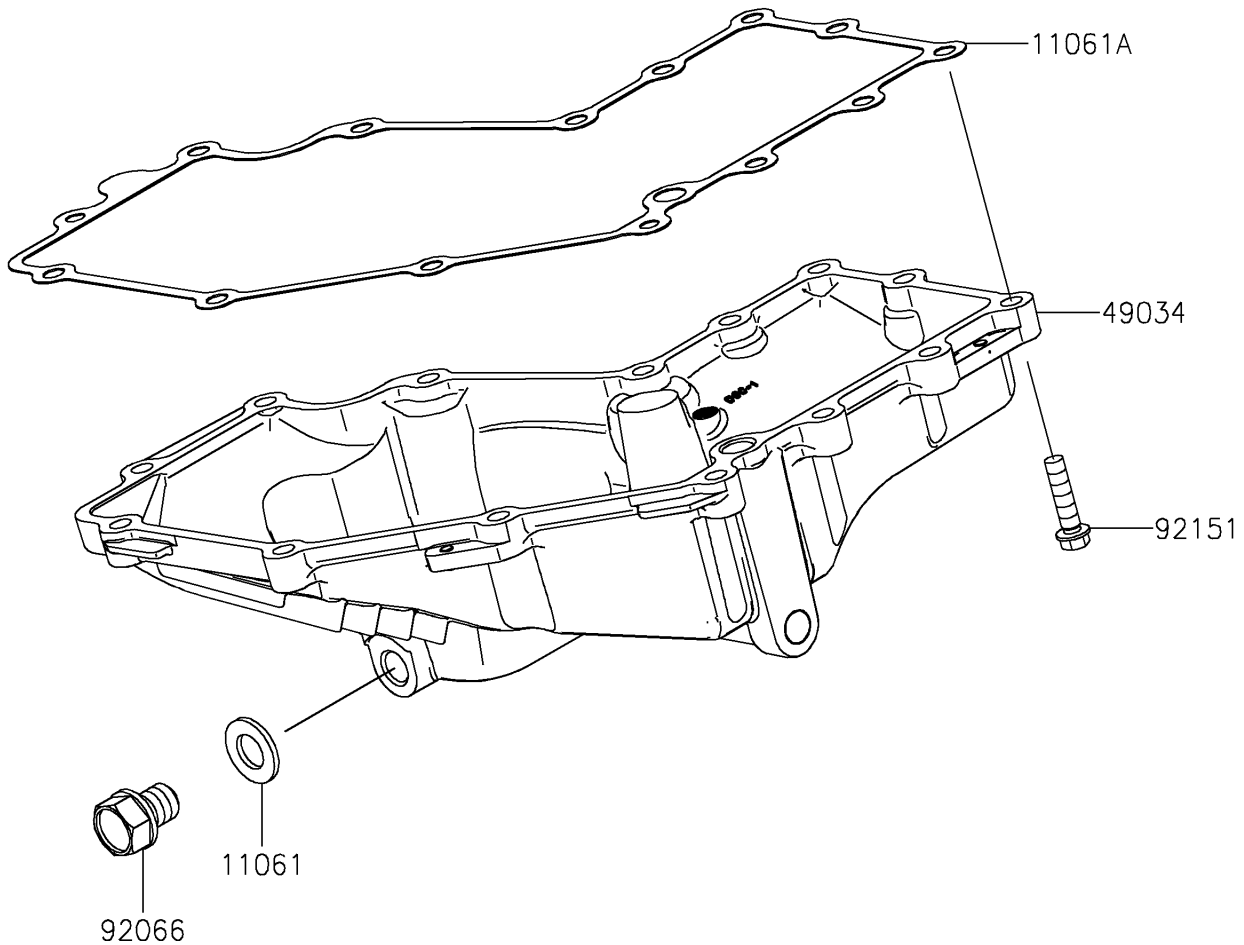

# 2022 Ninja® 400 ABS PARTS DIAGRAM

Oil Pan

E1434

## 2022 Ninja® 400 ABS PARTS LIST

### Oil Pan

ITEM NAME	PART NUMBER	QUANTITY
GASKET,12X22X2 (Ref # 11061)	11061-0417	1
GASKET,OILPAN (Ref # 11061A)	11061-1251	1
PAN-OIL (Ref # 49034)	49034-0568	1
PLUG,OIL DRAIN,12X15 (Ref # 92066)	92066-0767	1
BOLT,FLANGED-SMALL,6X25 (Ref # 92151)	92151-1930	14