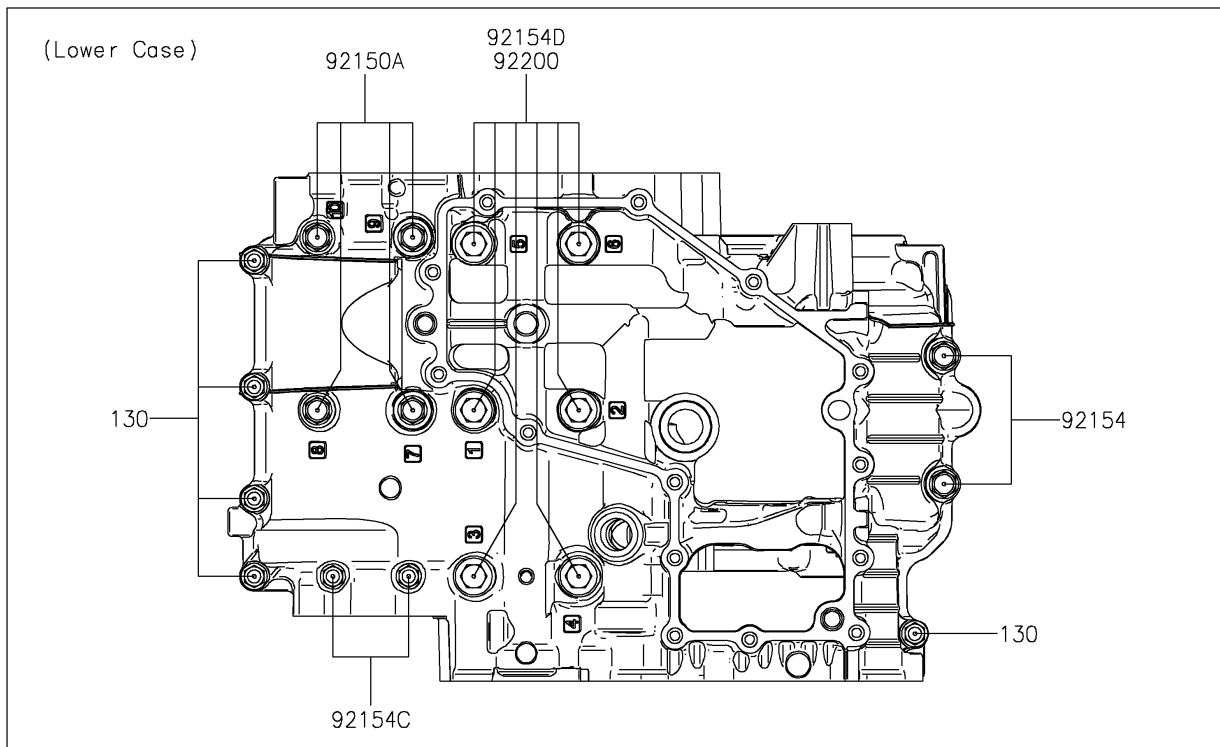

2022 NINJA® 400 PARTS DIAGRAM

Crankcase Bolt Pattern

E1412

2022 NINJA® 400 PARTS LIST

Crankcase Bolt Pattern

ITEM NAME	PART NUMBER	QUANTITY
-----------	-------------	----------