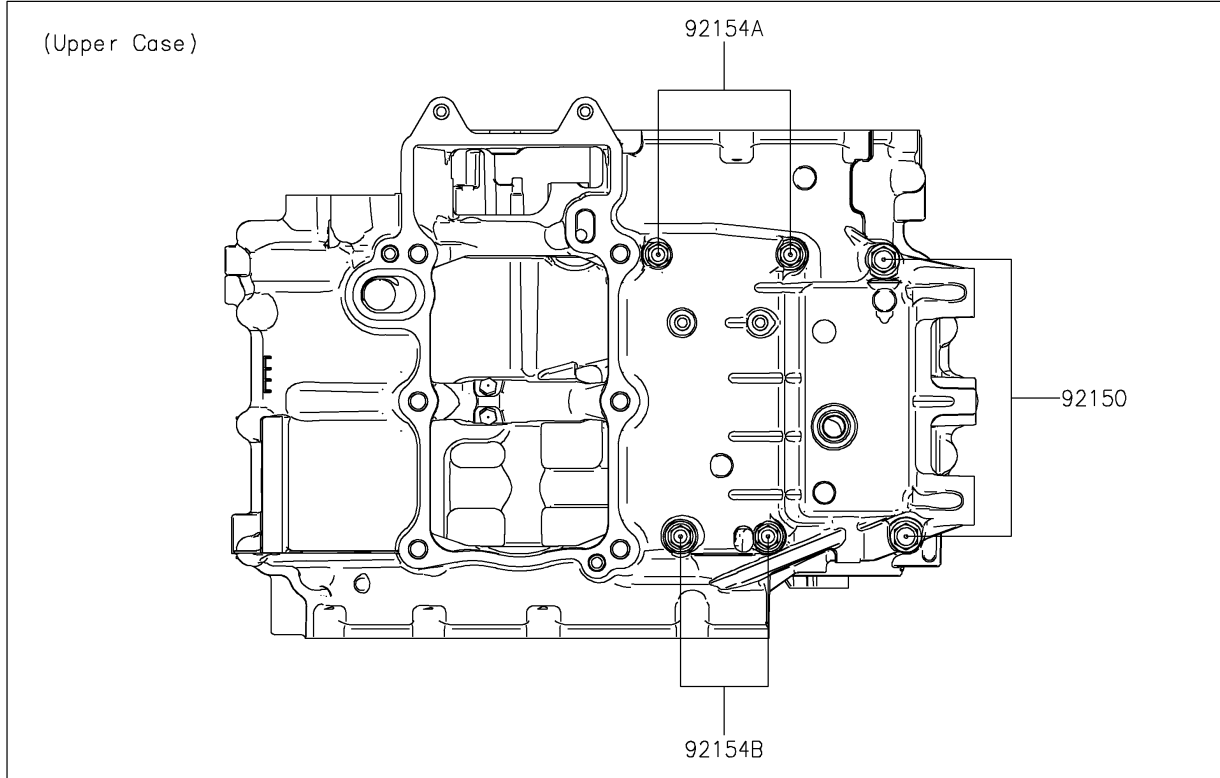

2022 NINJA® 400 PARTS DIAGRAM

Crankcase Bolt Pattern

E1412

2022 NINJA® 400 PARTS LIST

Crankcase Bolt Pattern

ITEM NAME	PART NUMBER	QUANTITY
-----------	-------------	----------