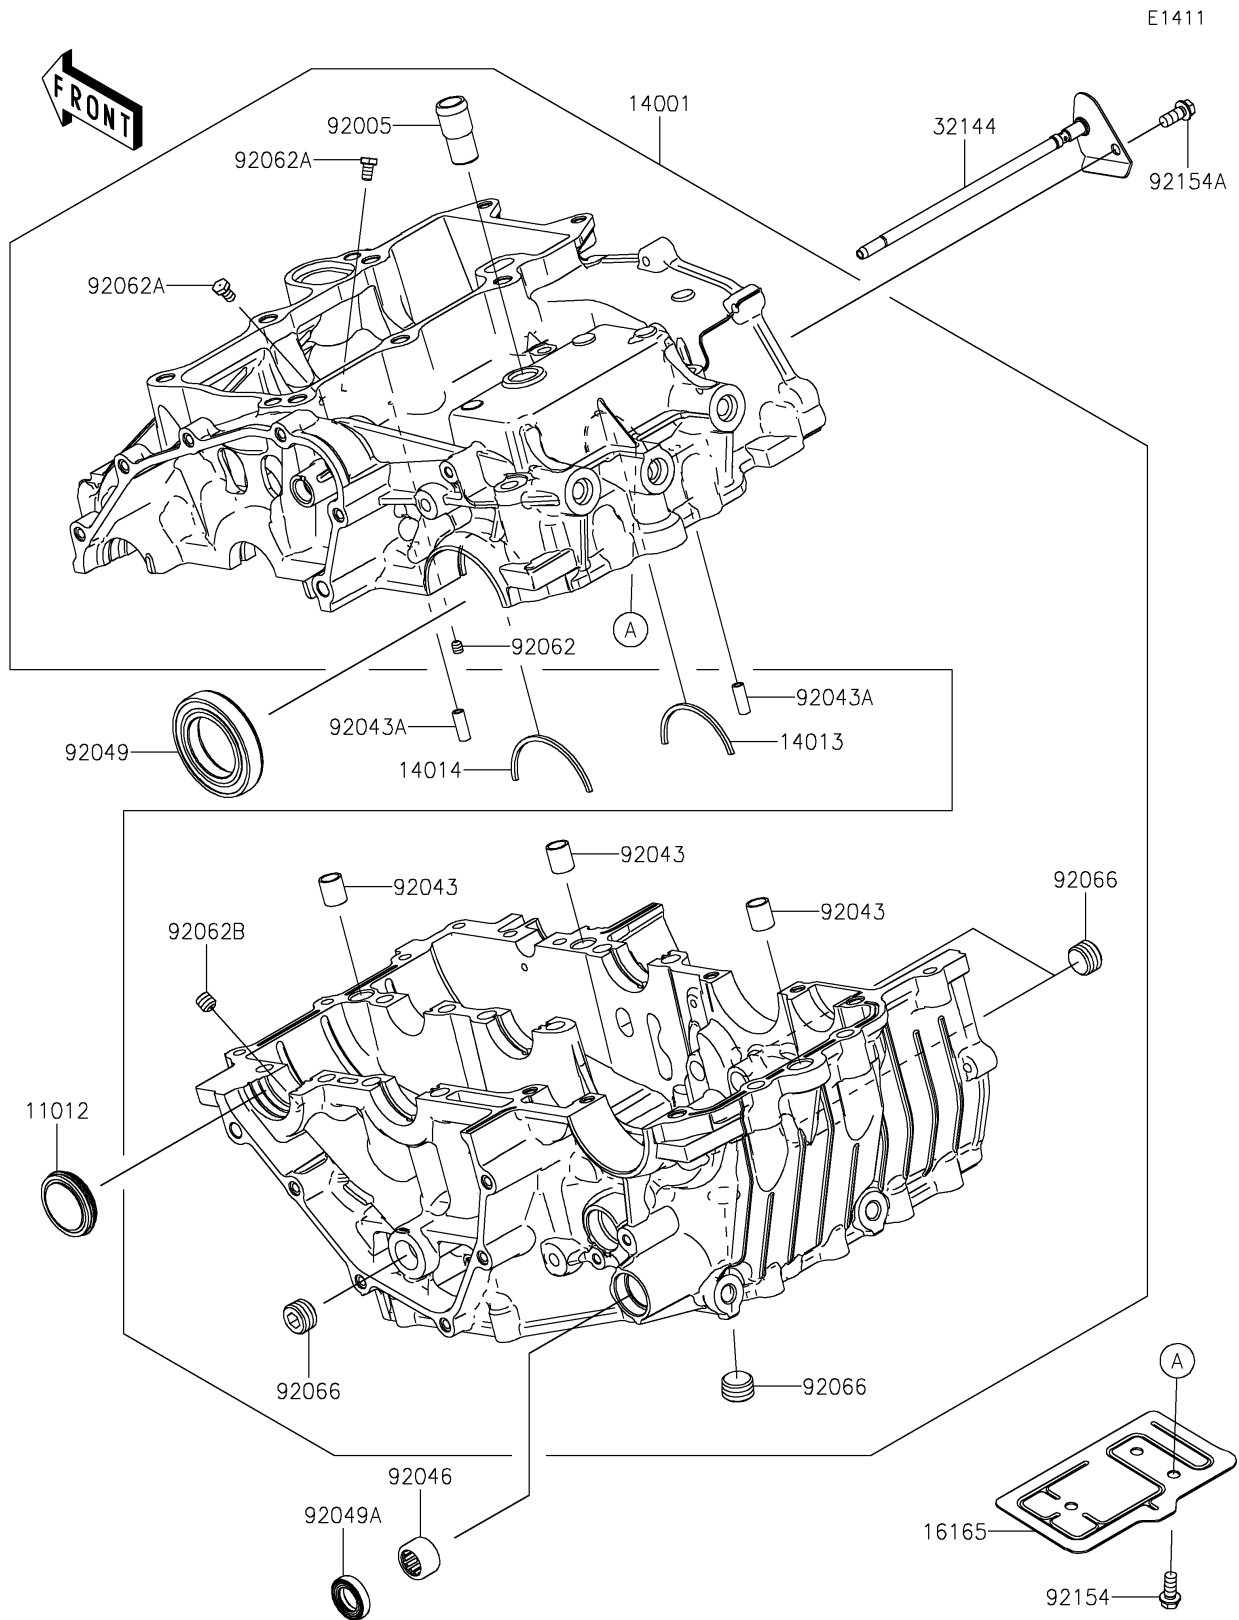

2022 NINJA® 400 PARTS DIAGRAM

Crankcase

E1411

2022 NINJA® 400 PARTS LIST

Crankcase

ITEM NAME	PART NUMBER	QUANTITY
CAP,LH (Ref # 11012)	11012-1770	1
SET-CRANKCASE (Ref # 14001)	14001-0717	1
RING-POSITION (Ref # 14013)	14013-004	1
PLATE-POSITION (Ref # 14014)	14014-0576	1
SEPARATOR (Ref # 16165)	16165-0016	1
PIPE-ASSY (Ref # 32144)	32144-0008	1
FITTING,BREATHER (Ref # 92005)	92005-0713	1
PIN,12X14 (Ref # 92043)	92043-0963	3
PIN,3.5X6X16 (Ref # 92043A)	92043-1309	2
BEARING-NEEDLE,HK1412FM (Ref # 92046)	92046-0043	1
SEAL-OIL (Ref # 92049)	92049-0799	1
SEAL-OIL,TC14245 (Ref # 92049A)	92049-1520	1
NOZZLE (Ref # 92062)	92062-0004	1
NOZZLE (Ref # 92062A)	92062-0047	2
NOZZLE (Ref # 92062B)	92062-0048	1
PLUG,PT3/8X10 (Ref # 92066)	92066-0003	4
BOLT,FLANGED,6X14 (Ref # 92154)	92154-1426	3
BOLT,FLANGED,6X14 (Ref # 92154A)	92154-2907	1