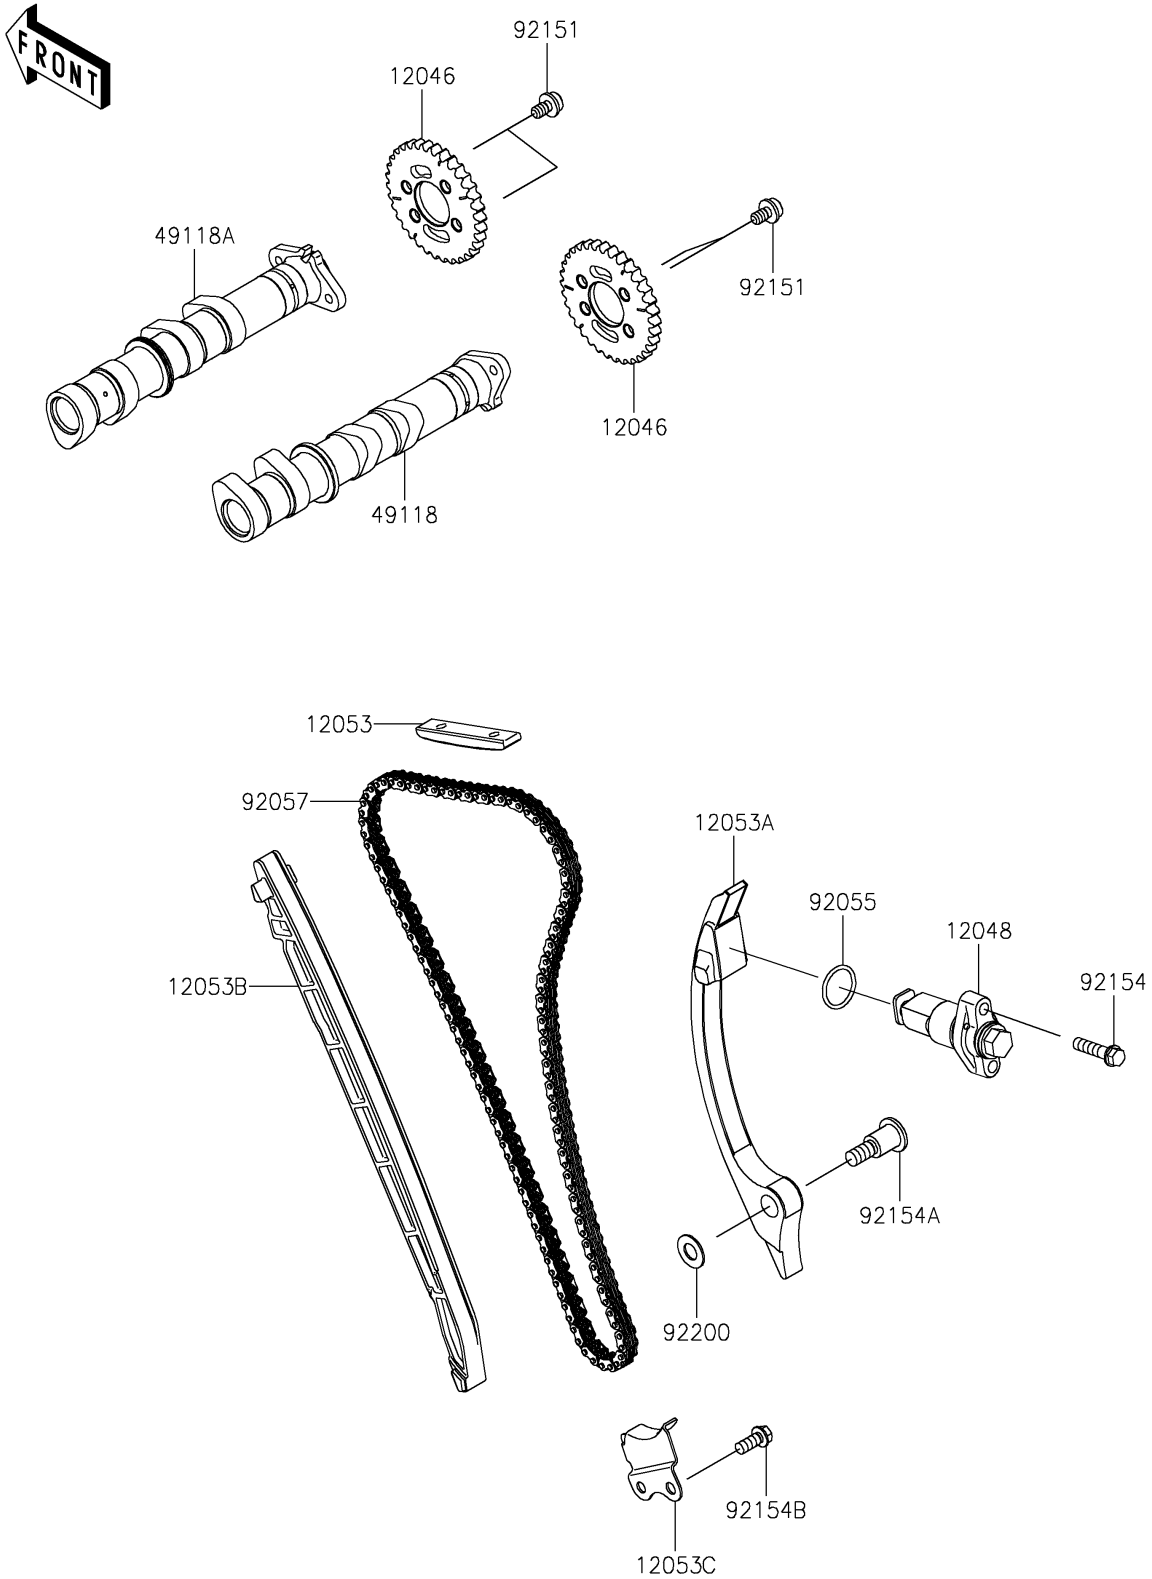

2022 NINJA® 400 PARTS DIAGRAM

Camshaft(s)/Tensioner

E1230

2022 NINJA® 400 PARTS LIST

Camshaft(s)/Tensioner

ITEM NAME	PART NUMBER	QUANTITY
-----------	-------------	----------