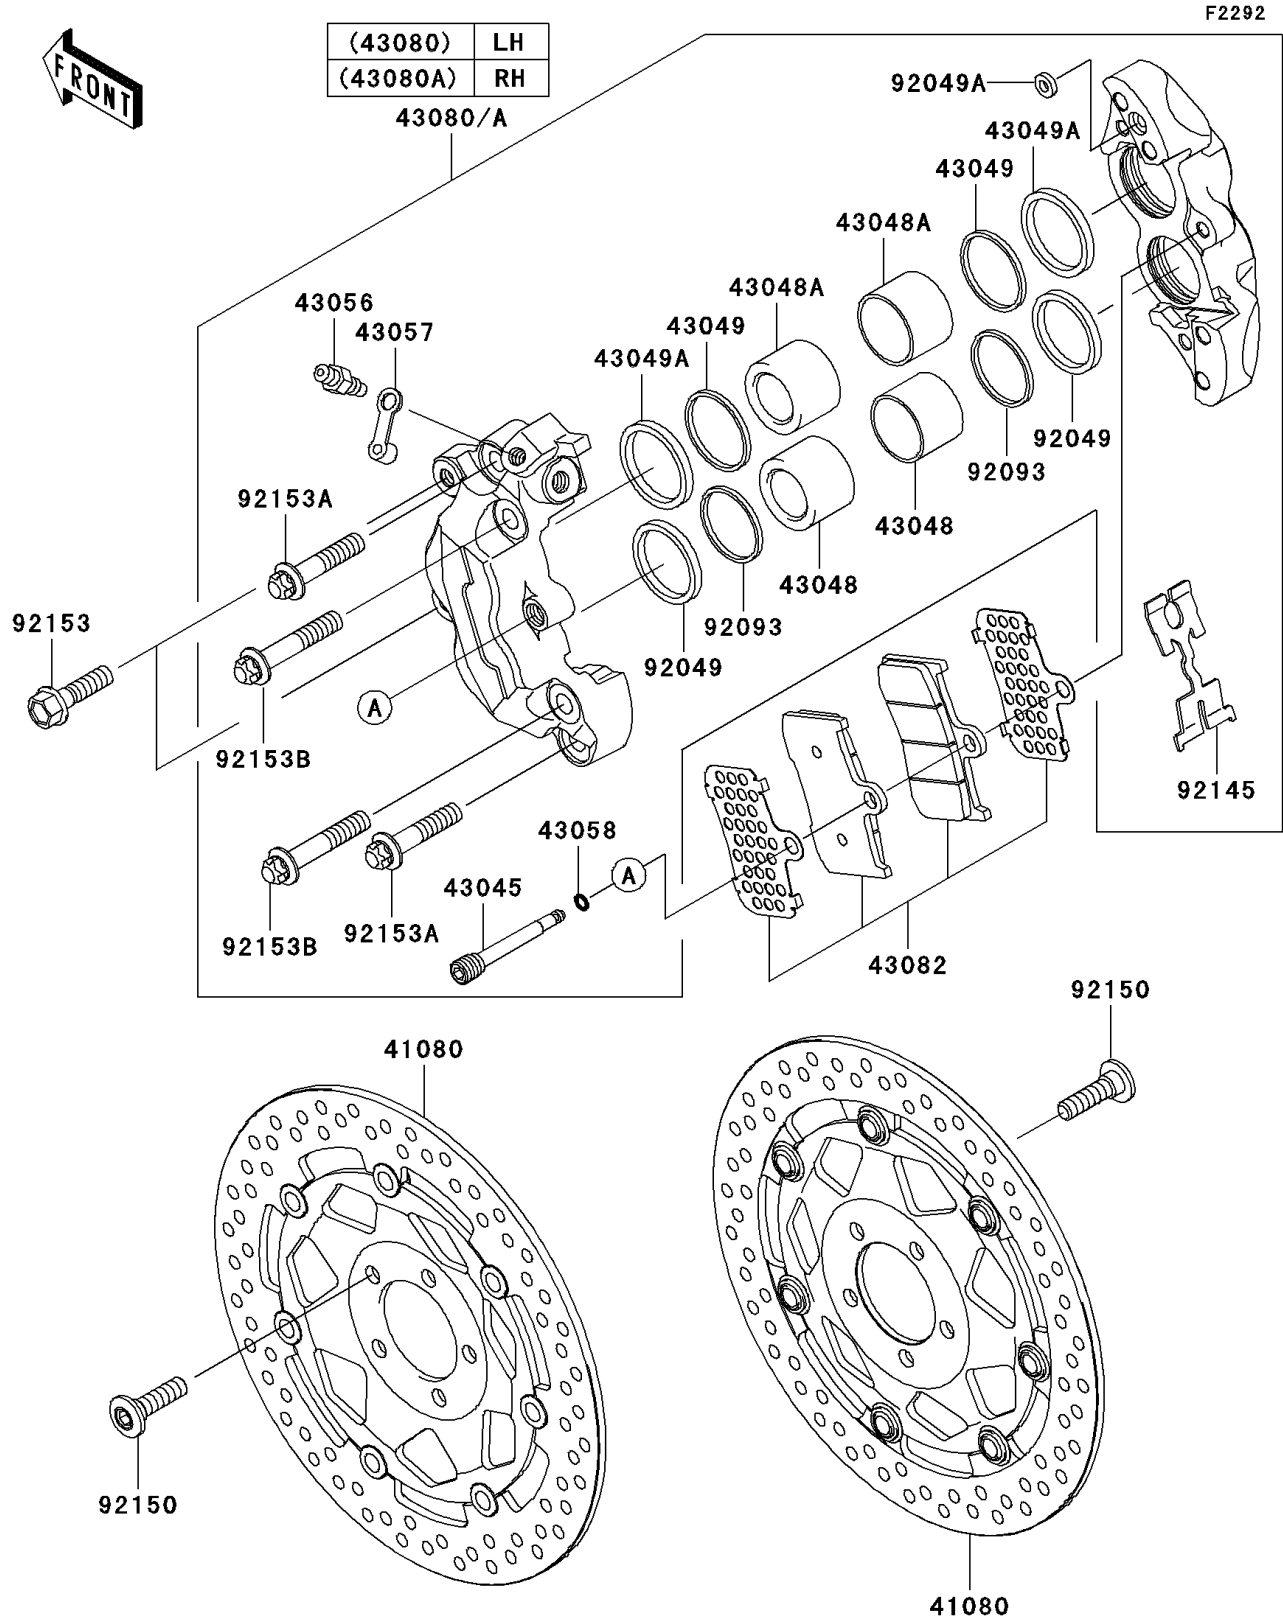

# 2005 Z1000 PARTS DIAGRAM

Front Brake

## 2005 Z1000 PARTS LIST

### Front Brake

ITEM NAME	PART NUMBER	QUANTITY
DISC,FR,HOUSING GLD+DISC SIL (Ref # 41080)	41080-0001-488	2
SHAFT-CALIPER (Ref # 43045)	43045-1053	2
PISTON-CALIPER (Ref # 43048)	43048-0001	4
PISTON-CALIPER (Ref # 43048A)	43048-0002	4
PACKING (Ref # 43049)	43049-1081	4
PACKING (Ref # 43049A)	43049-1082	4
BREATHER (Ref # 43056)	43056-1055	2
CAP-BREATHER (Ref # 43057)	43057-1001	2
RING,STOPPER (Ref # 43058)	43058-1100	2
CALIPER-SUB-ASSY,FR,LH,R.GOLD (Ref # 43080)	43080-0001-483	1
CALIPER-SUB-ASSY,FR,RH,R.GOLD (Ref # 43080A)	43080-0002-483	1
PAD-ASSY-BRAKE (Ref # 43082)	43082-0002	2
SEAL-OIL,PISTON (Ref # 92049)	92049-1331	4
SEAL-OIL (Ref # 92049A)	92049-1448	2
SEAL,PISTON (Ref # 92093)	92093-1272	4
SPRING,PAD (Ref # 92145)	92145-0184	2
BOLT,SOCKET,8X30 (Ref # 92150)	92150-1771	10
BOLT,FLANGED,8X30 (Ref # 92153)	92153-1089	4
BOLT,TORX,8X38 (Ref # 92153A)	92153-1093	4
BOLT,TORX,8X45 (Ref # 92153B)	92153-1094	4