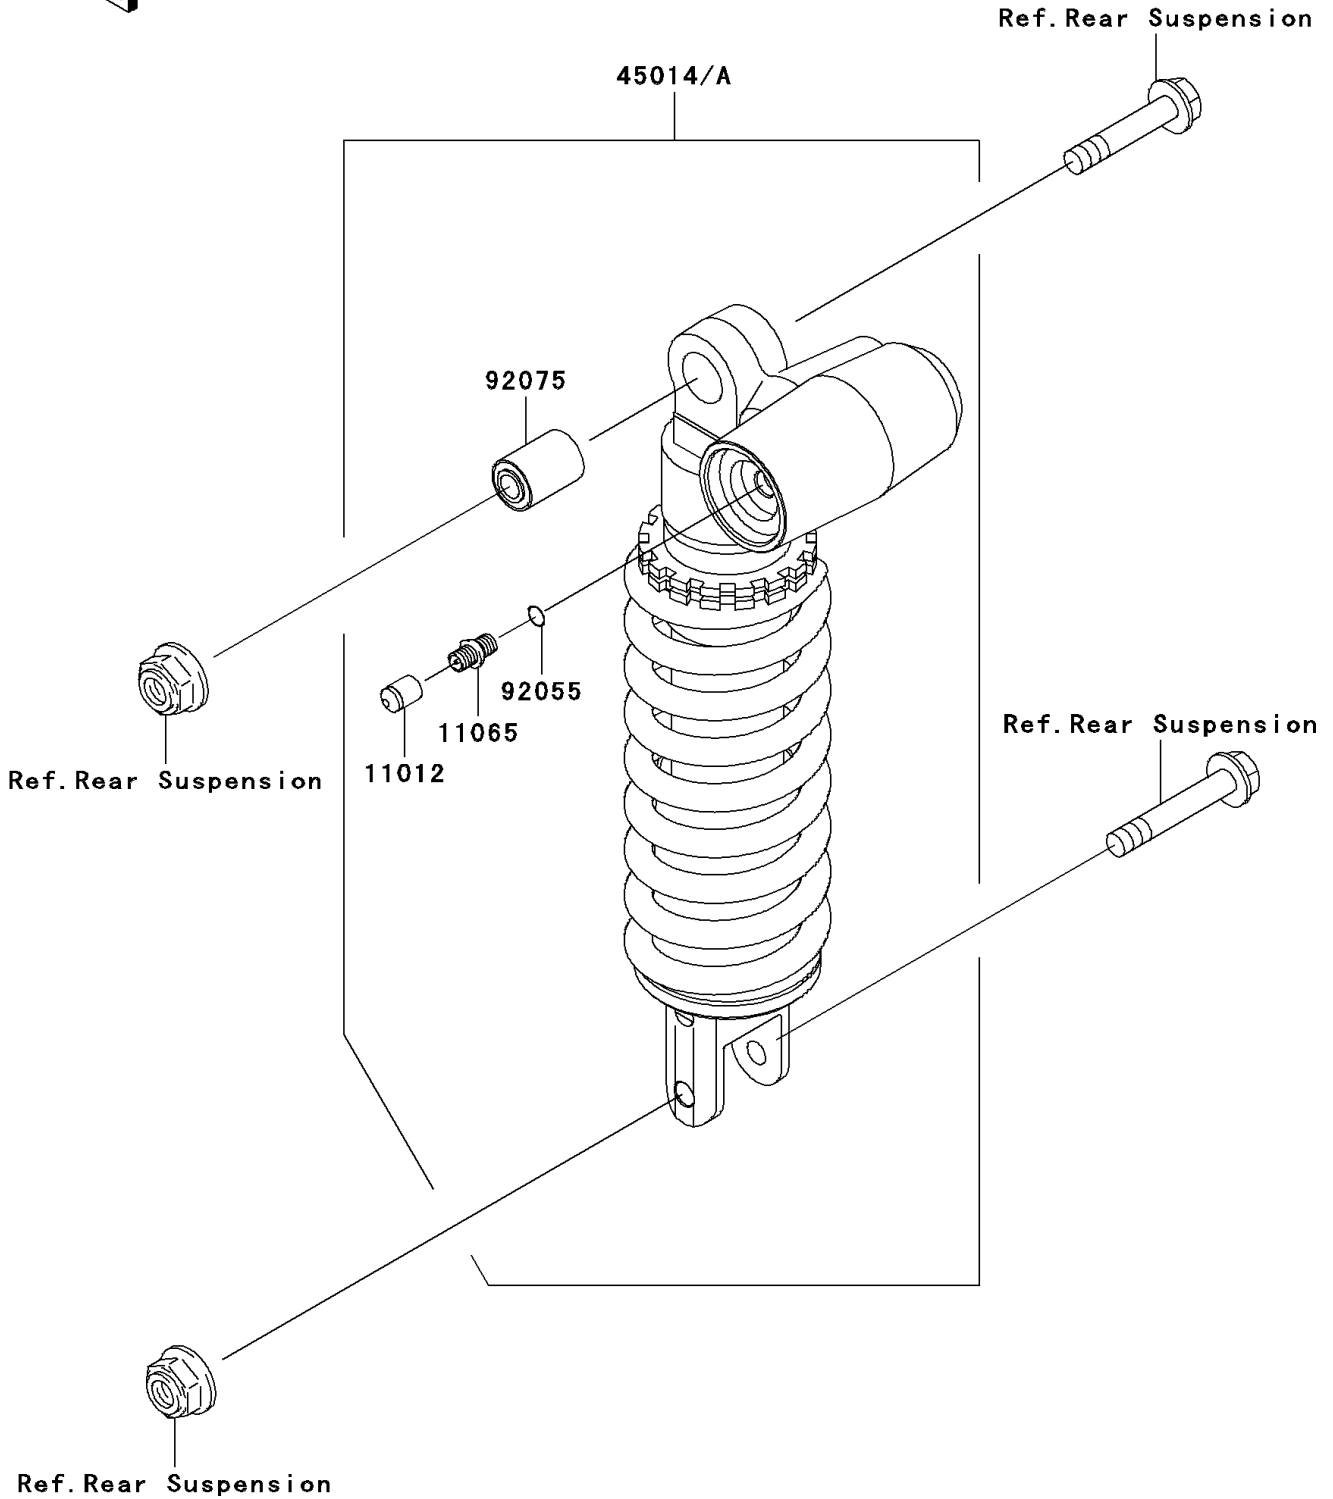

2003 Z1000 PARTS DIAGRAM

Shock Absorber(s)

F2280

2003 Z1000 PARTS LIST

Shock Absorber(s)

ITEM NAME	PART NUMBER	QUANTITY
CAP (Ref # 11012)	11012-1283	1
CAP,AIR VALVE (Ref # 11065)	11065-0009	1
SHOCKABSORBER,GOLD+BRK.UP-GOLD (Ref # 45014A)	45014-1833-2K	1
RING-O (Ref # 92055)	92055-0002	1
DAMPER,SHOCKABSORBER (Ref # 92075)	92075-1426	1