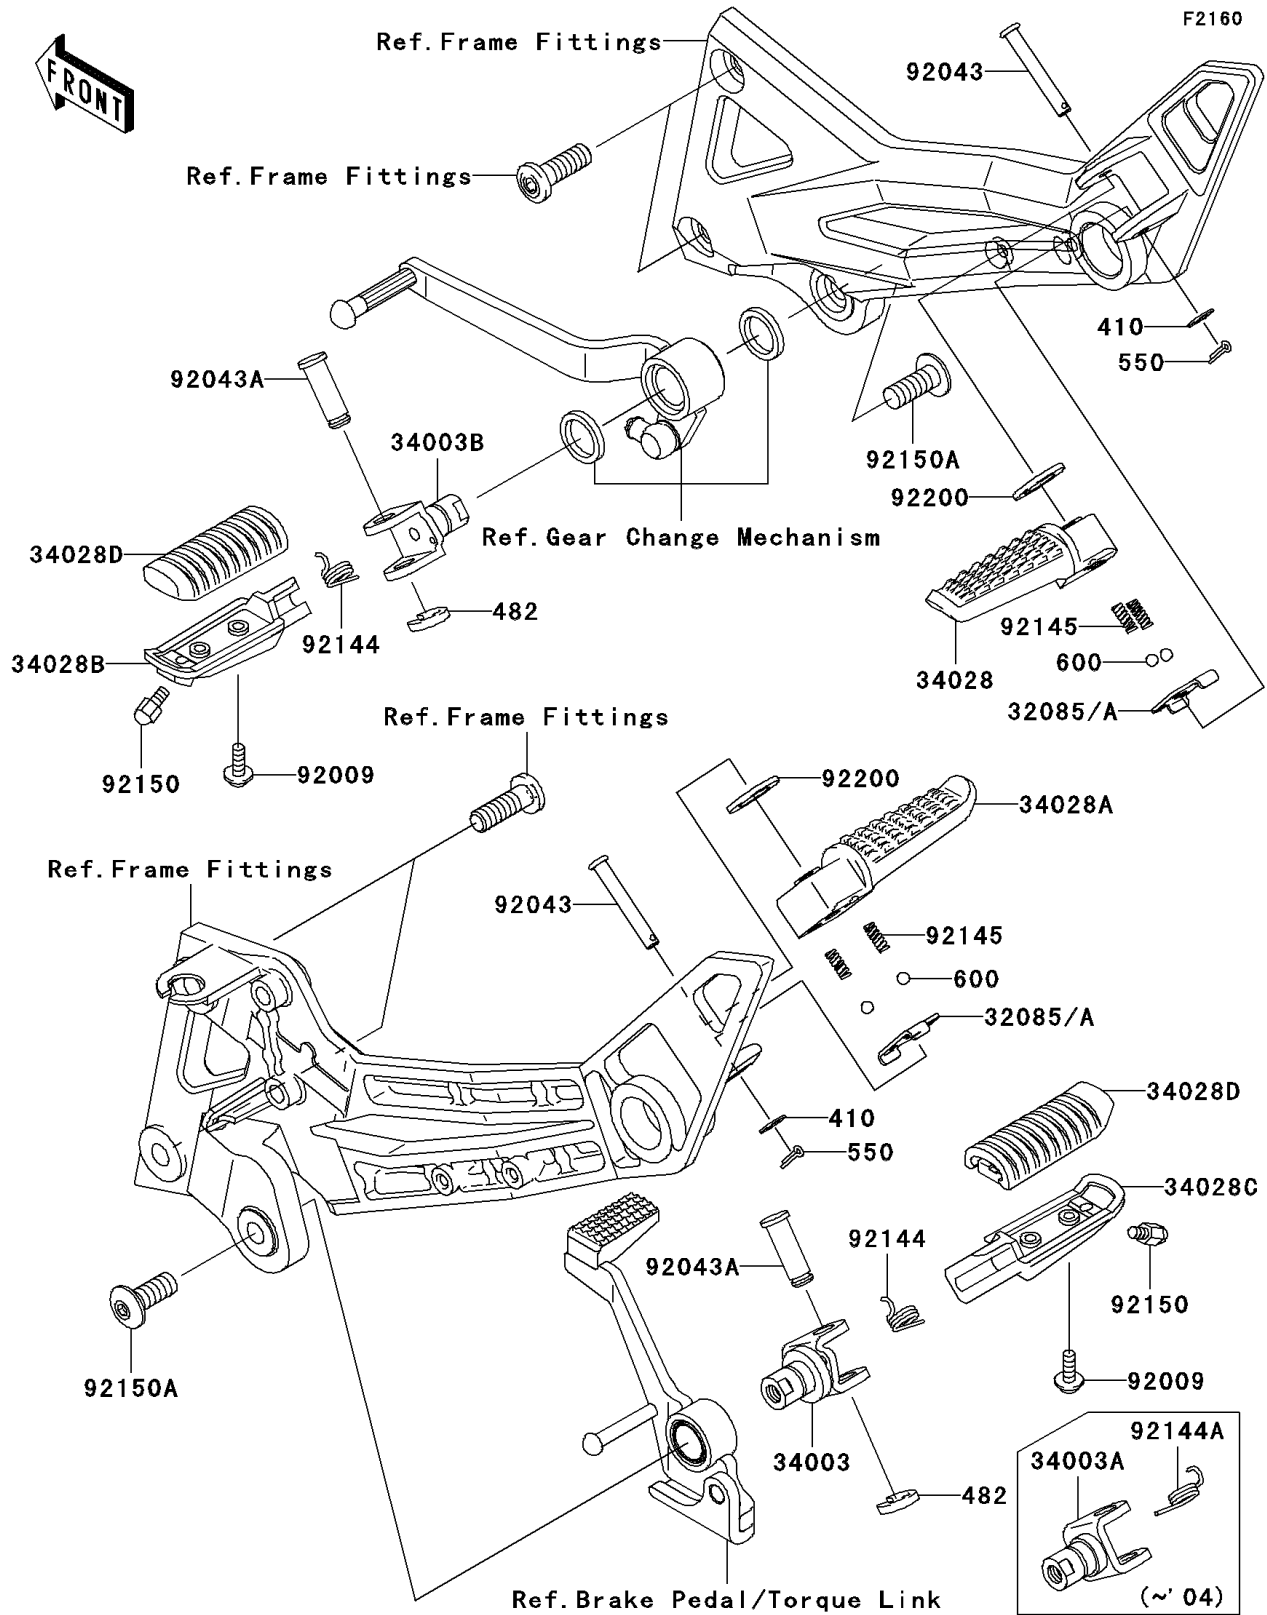

# 2004 Z1000 PARTS DIAGRAM

Footrests

## 2004 Z1000 PARTS LIST

### Footrests

ITEM NAME	PART NUMBER	QUANTITY
WASHER-PLAIN-SMALL,6MM (Ref # 410)	410B0600	2
CIRCLIP-TYPE-E,10MM (Ref # 482)	482L0100	2
PIN-COTTER (Ref # 550)	550D2512	2
BALL-STEEL,1/4" (Ref # 600)	600A0800	4
STOPPER,REAR STEP (Ref # 32085)	32085-0014	2
HOLDER-STEP,FR,RH (Ref # 34003A)	34003-1327	1
HOLDER-STEP (Ref # 34003B)	34003-1474	1
STEP,RR,LH (Ref # 34028)	34028-0004	1
STEP,RR,RH (Ref # 34028A)	34028-0005	1
STEP,FR,LH (Ref # 34028B)	34028-1428	1
STEP,FR,RH (Ref # 34028C)	34028-1429	1
STEP,FR,RUBBER (Ref # 34028D)	34028-1430	2
SCREW,5X14 (Ref # 92009)	92009-1404	4
PIN,6X43 (Ref # 92043)	92043-0019	2
PIN,12X37 (Ref # 92043A)	92043-1641	2
SPRING,STEP RETURN (Ref # 92144)	92144-1567	1
SPRING,STEP RETURN (Ref # 92144A)	92144-1568	1
SPRING (Ref # 92145)	92145-1319	4
BOLT,BANK SENSOR (Ref # 92150)	92150-1114	2
BOLT,SOCKET,10X25 (Ref # 92150A)	92150-1268	2
WASHER,16X26X2.3 (Ref # 92200)	92200-0043	2