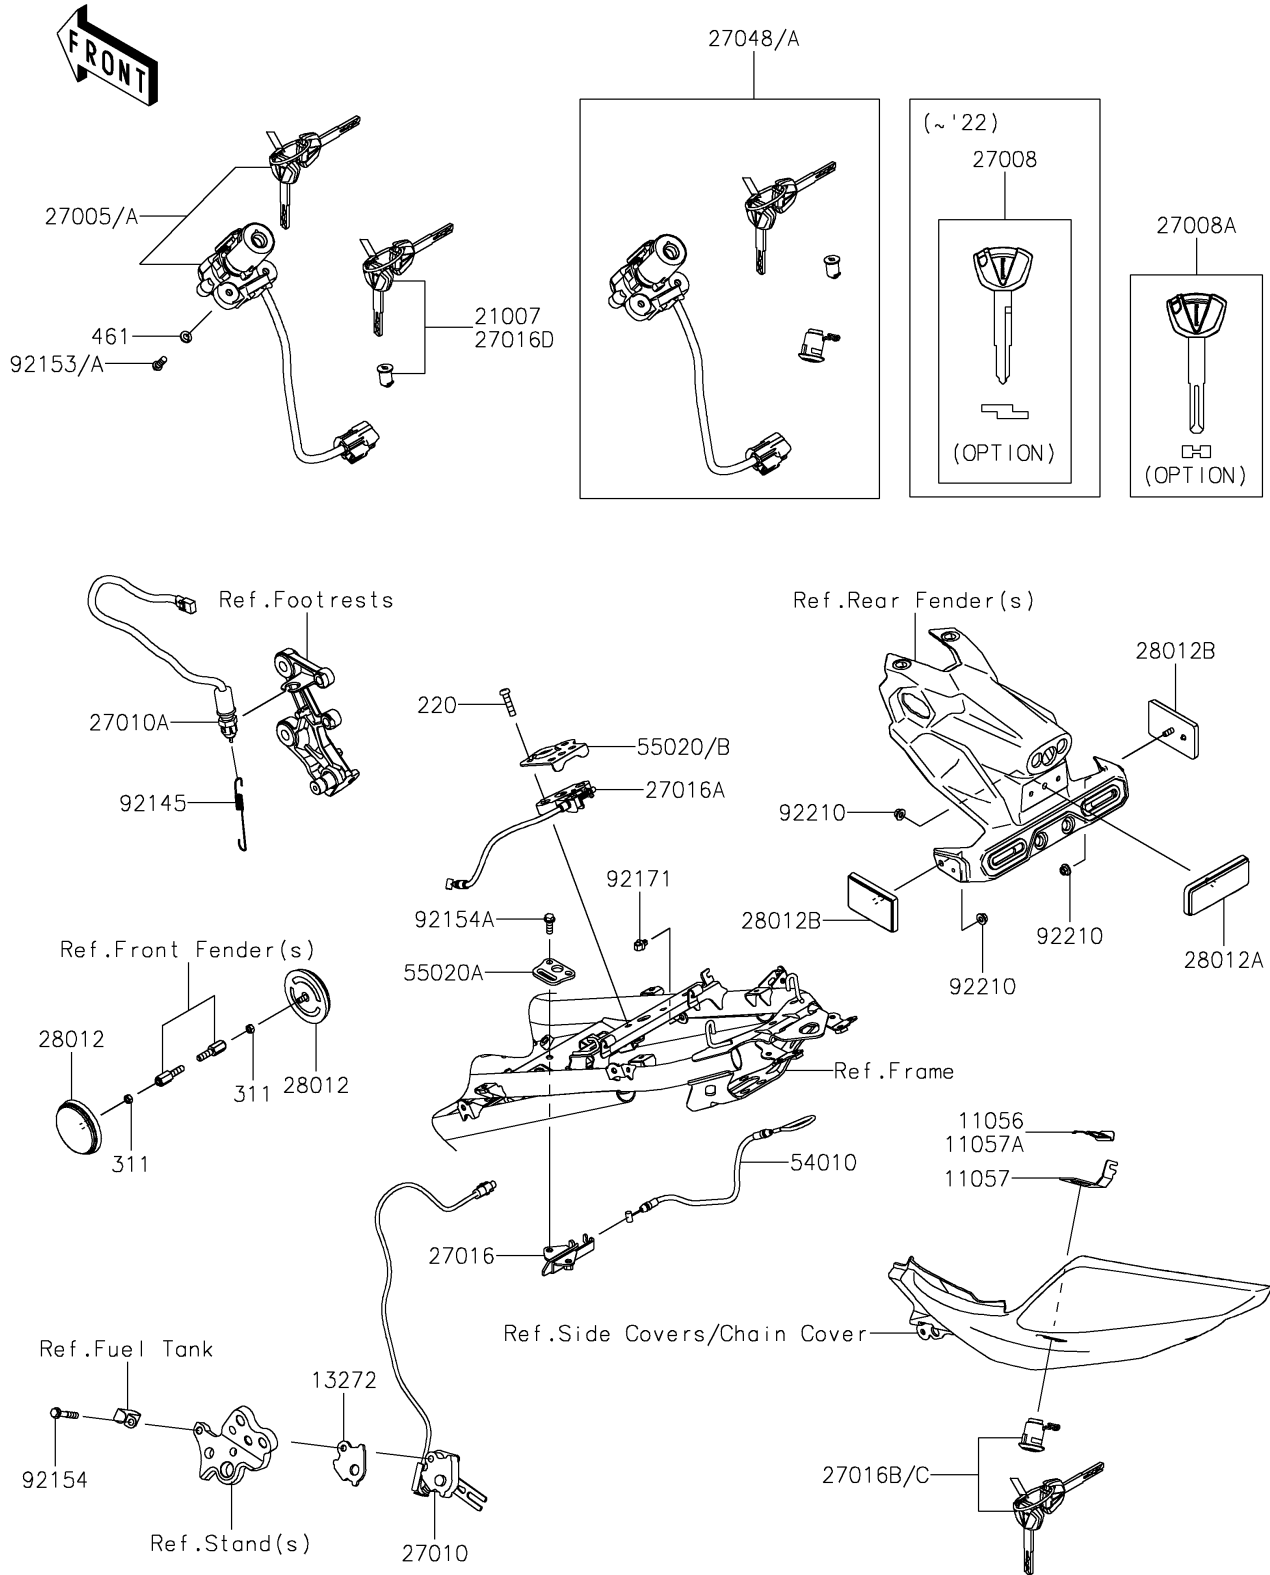

# 2023 Ninja® 400 PARTS DIAGRAM

Ignition Switch/Locks/Reflectors

F2770

## 2023 Ninja® 400 PARTS LIST

### Ignition Switch/Locks/Reflectors

ITEM NAME	PART NUMBER	QUANTITY
BRACKET,SEAT LOCK (Ref # 11057)	11057-7033	1
BRACKET,SEAT LOCK,UPP (Ref # 11057A)	11057-7740	1
PLATE (Ref # 13272)	13272-1330	1
SWITCH-ASSY-IGNITION (Ref # 27005A)	27005-0717	1
KEY-LOCK,BLANK (Ref # 27008A)	27008-0662	1
SWITCH,SIDE STAND (Ref # 27010)	27010-0845	1
SWITCH,STOP (Ref # 27010A)	27010-0863	1
LOCK-ASSY,SEAT STRIKER (Ref # 27016)	27016-0008	1
LOCK-ASSY,SEAT STRIKER (Ref # 27016A)	27016-0025	1
LOCK-ASSY,SEAT (Ref # 27016C)	27016-5430	1
LOCK-ASSY,TANK CAP (Ref # 27016D)	27016-5431	1
SWITCH-ASSY (Ref # 27048A)	27048-5277	1
REFLECTOR-REFLEX,FR,SIDE (Ref # 28012)	28012-0001	2
REFLECTOR-REFLEX (Ref # 28012A)	28012-1077	1
REFLECTOR-REFLEX (Ref # 28012B)	28012-1088	2
CABLE (Ref # 54010)	54010-0621	1
GUARD,SEAT STRIKER (Ref # 55020A)	55020-2246	1
GUARD,SEAT STRIKER (Ref # 55020B)	55020-2259	1
SPRING,BRAKE LAMP SWITCH (Ref # 92145)	92145-0683	1
BOLT,TORX,6X16 (Ref # 92153A)	92153-1426	2
BOLT,FLANGED,6X35 (Ref # 92154)	92154-1009	1
BOLT,FLANGED-SMALL,6X16,TB2468 (Ref # 92154A)	92154-3869	2
CLAMP (Ref # 92171)	92171-0939	1
NUT,FLANGED,5MM (Ref # 92210)	92210-0007	3
SCREW-PAN-CROS,6X25 (Ref # 220)	220AC0625	2
NUT-HEX,5MM (Ref # 311)	311AB0500	2
WASHER-SPRING,6MM (Ref # 461)	461DA0600	2