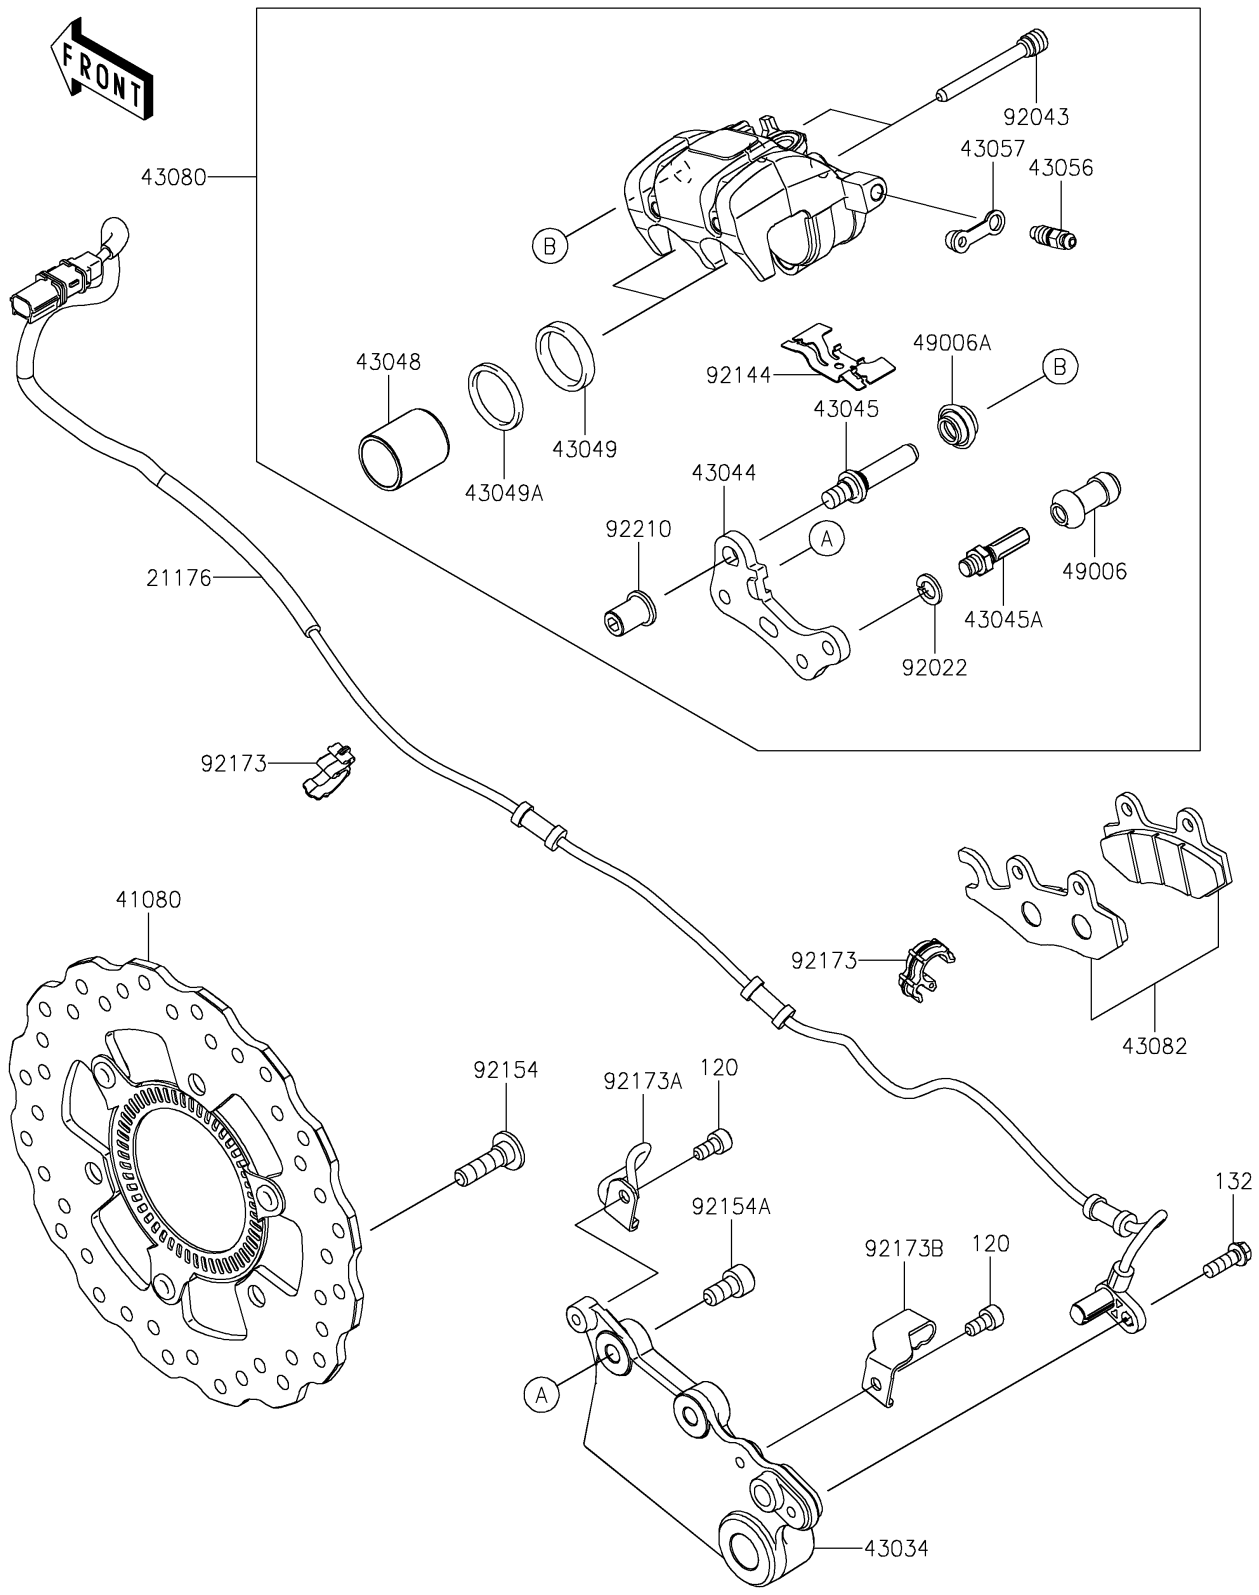

# 2023 Ninja® 400 PARTS DIAGRAM

Rear Brake(HPFNN-HPFBL)

F2294A

## 2023 Ninja® 400 PARTS LIST

Rear Brake(HPFNN-HPFBL)

ITEM NAME	PART NUMBER	QUANTITY
SENSOR,SPEED,RR (Ref # 21176)	21176-1142	1
DISC,RR,W/R,BLACK (Ref # 41080)	41080-0686-11H	1
HOLDER-BRAKE (Ref # 43034)	43034-0171	1
HOLDER-COMP-CALIPER (Ref # 43044)	43044-1112	1
SHAFT-CALIPER (Ref # 43045)	43045-0013	1
SHAFT-CALIPER (Ref # 43045A)	43045-1010	1
PISTON-CALIPER (Ref # 43048)	43048-1068	2
PACKING,PISTON SEAL (Ref # 43049)	43049-1060	2
PACKING,PISTON SEAL (Ref # 43049A)	43049-1061	2
BREATHER-BRAKE (Ref # 43056)	43056-0004	1
CAP-BREATHER (Ref # 43057)	43057-1001	1
CALIPER-SUB-ASSY,RR,BLACK (Ref # 43080)	43080-0245-DJ	1
PAD-ASSY-BRAKE (Ref # 43082)	43082-0128	1
BOOT,CALIPER (Ref # 49006)	49006-1088	1
BOOT,CALIPER (Ref # 49006A)	49006-1242	1
WASHER,WAVE (Ref # 92022)	92022-1373	1
PIN,HANGER (Ref # 92043)	92043-1507	2
SPRING,PAD (Ref # 92144)	92144-1847	1
BOLT,SOCKET,8X30 (Ref # 92154)	92154-1865	3
BOLT-SOCKET,8X16 (Ref # 92154A)	92154-7088	2
CLAMP,HOSE&SENSOR LINE (Ref # 92173)	92173-1614	2
CLAMP (Ref # 92173A)	92173-2481	1
CLAMP (Ref # 92173B)	92173-2483	1
NUT (Ref # 92210)	92210-0615	1
BOLT-SOCKET,6X12 (Ref # 120)	120CA0612	2
BOLT-FLANGED-SMALL,6X18 (Ref # 132)	132BC0618	1