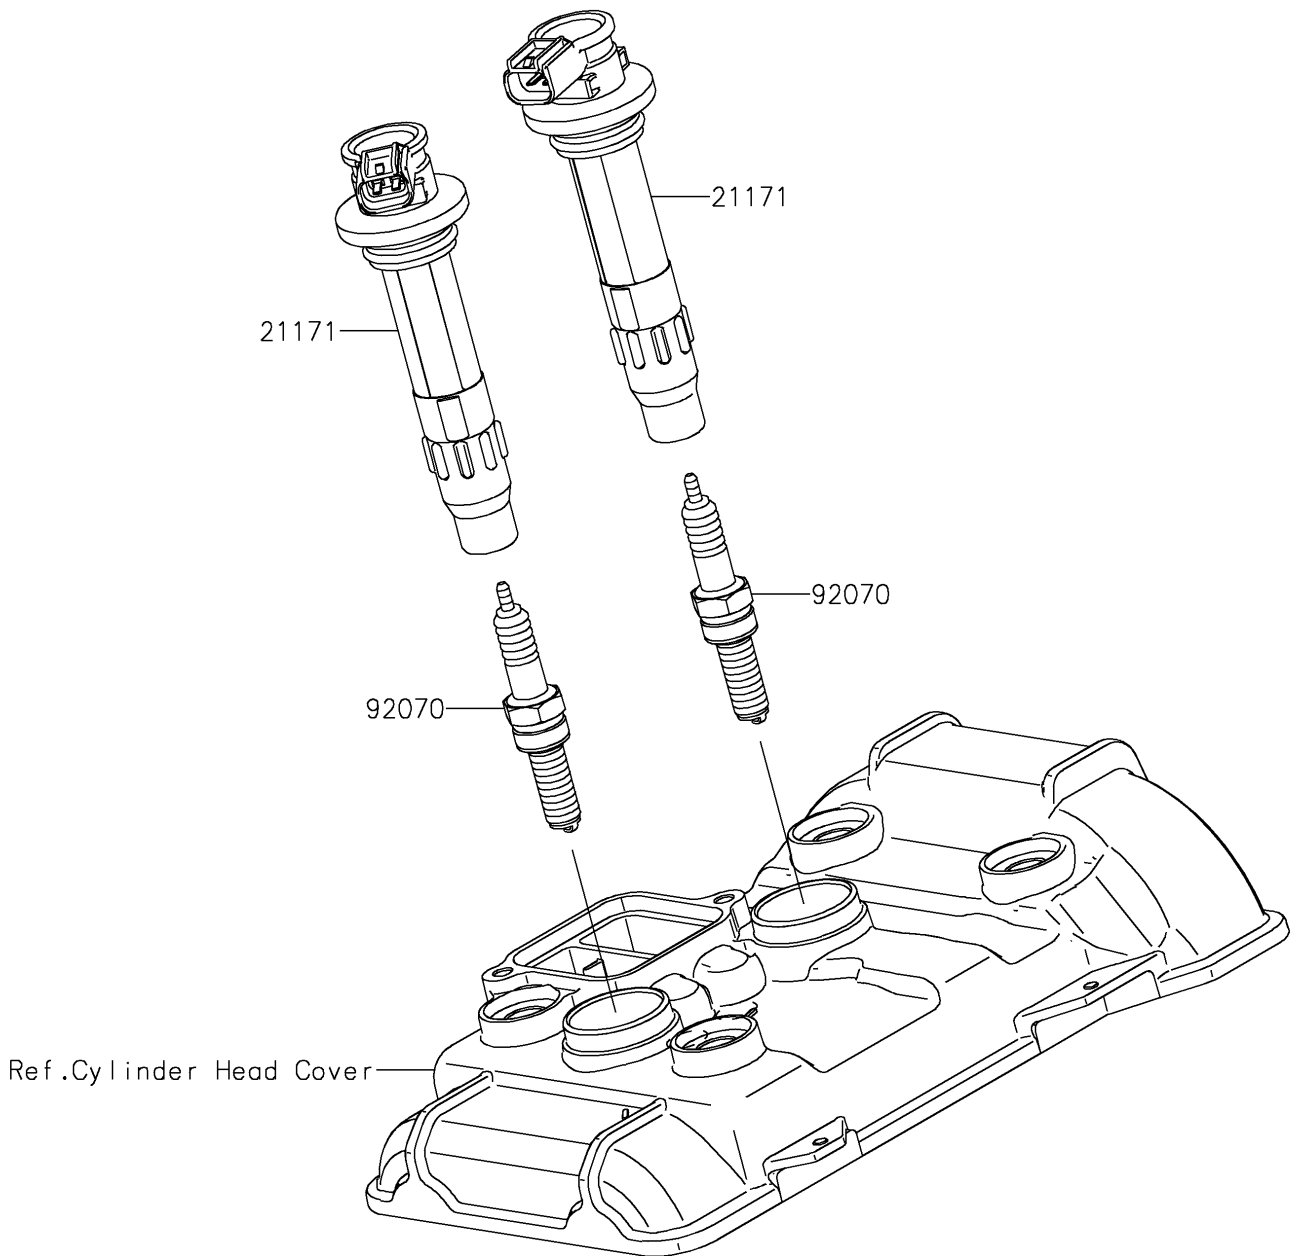

2023 Ninja® 400 PARTS DIAGRAM

Ignition System

E1830

2023 Ninja® 400 PARTS LIST

Ignition System

ITEM NAME	PART NUMBER	QUANTITY
COIL-ASSY-IGNITION (Ref # 21171)	21171-0751	2
PLUG-SPARK,LMAR9G(NGK) (Ref # 92070)	92070-0716	2