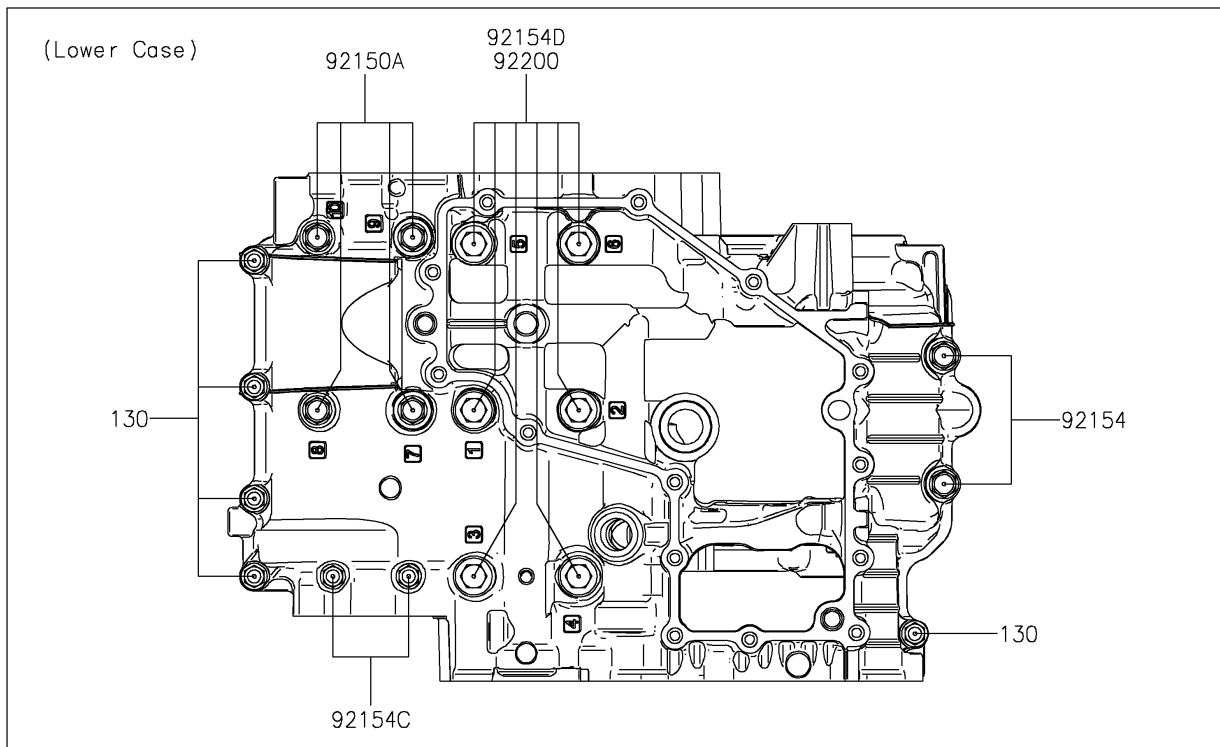

# 2022 NINJA<sup>®</sup> 400 PARTS DIAGRAM

## Crankcase Bolt Pattern

E1412

### Crankcase Bolt Pattern

ITEM NAME	PART NUMBER	QUANTITY
BOLT,8X80 (Ref # 92150)	92150-1162	2
BOLT,8X70 (Ref # 92150A)	92150-1483	4
BOLT,FLANGED,8X40 (Ref # 92154)	92154-0992	2
BOLT,FLANGED,6X72 (Ref # 92154A)	92154-2679	2
BOLT,FLANGED,6X52 (Ref # 92154B)	92154-2680	2
BOLT,FLANGED,6X76 (Ref # 92154C)	92154-2681	2
BOLT,FLANGED,9X105 (Ref # 92154D)	92154-2986	6
WASHER,9.2X19X2.3 (Ref # 92200)	92200-0115	6
BOLT-FLANGED,6X30 (Ref # 130)	130CA0630	5