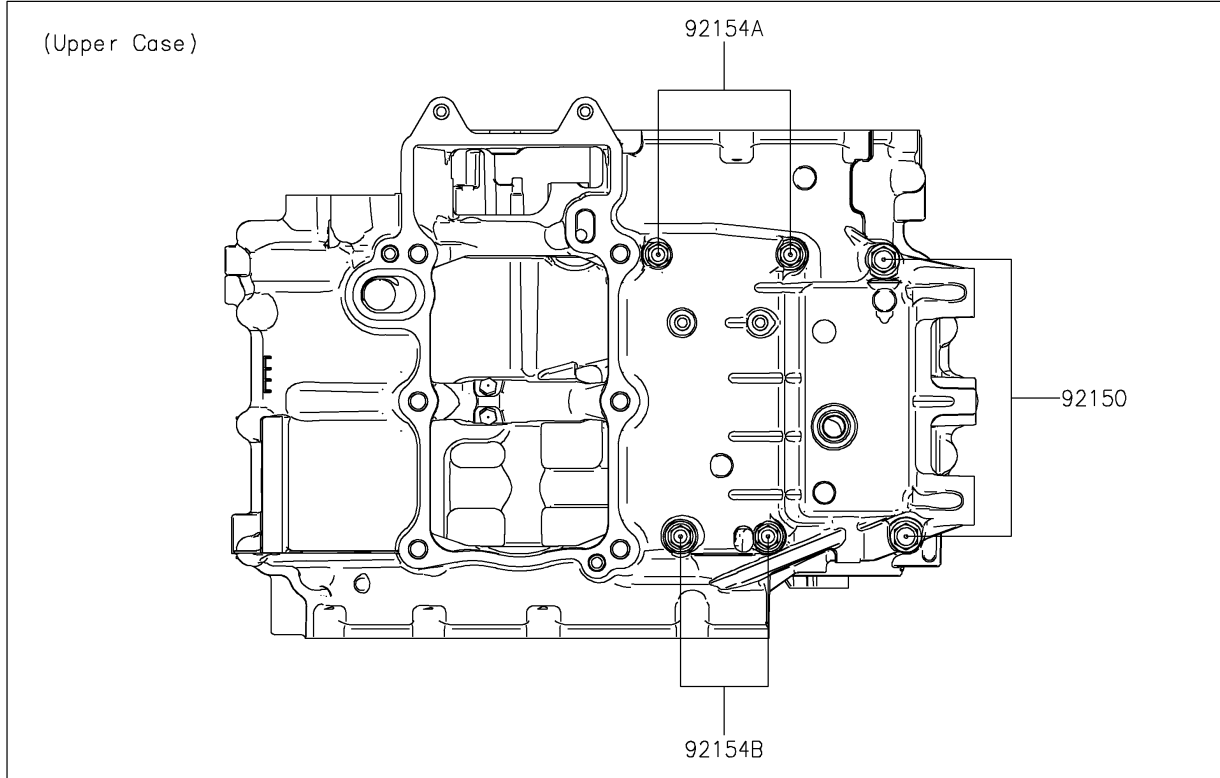

# 2022 NINJA<sup>®</sup> 400 PARTS DIAGRAM

## Crankcase Bolt Pattern

E1412

### Crankcase Bolt Pattern

ITEM NAME	PART NUMBER	QUANTITY
BOLT,8X80 (Ref # 92150)	92150-1162	2
BOLT,8X70 (Ref # 92150A)	92150-1483	4
BOLT,FLANGED,8X40 (Ref # 92154)	92154-0992	2
BOLT,FLANGED,6X72 (Ref # 92154A)	92154-2679	2
BOLT,FLANGED,6X52 (Ref # 92154B)	92154-2680	2
BOLT,FLANGED,6X76 (Ref # 92154C)	92154-2681	2
BOLT,FLANGED,9X105 (Ref # 92154D)	92154-2986	6
WASHER,9.2X19X2.3 (Ref # 92200)	92200-0115	6
BOLT-FLANGED,6X30 (Ref # 130)	130CA0630	5