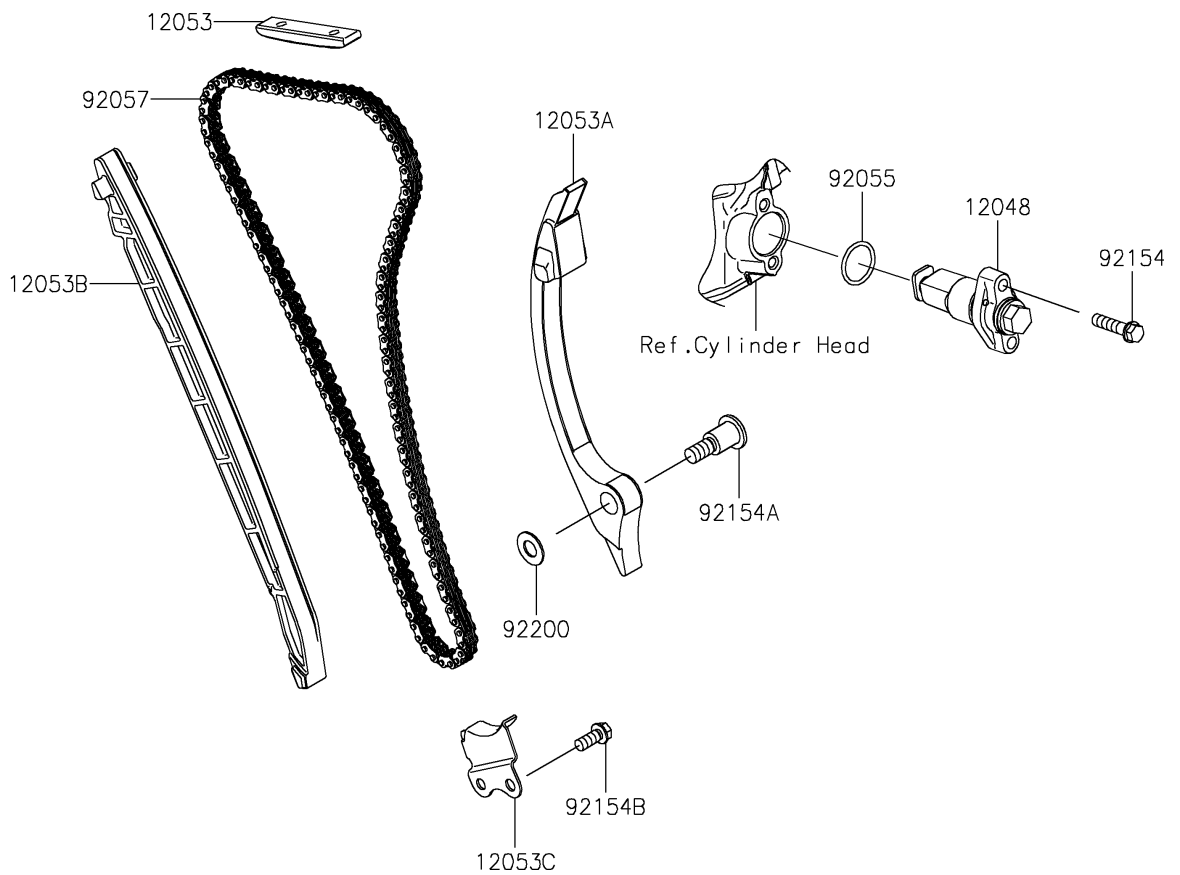

2023 Ninja 400

PARTS DIAGRAM

Camshaft(s)/Tensioner

E1230

2023 Ninja 400

PARTS LIST

Camshaft(s)/Tensioner

ITEM NAME	PART NUMBER	QUANTITY
SPROCKET,34T (Ref # 12046)	12046-0599	2
TENSIONER-ASSY (Ref # 12048)	12048-0111	1
GUIDE-CHAIN,UPP (Ref # 12053)	12053-0051	1
GUIDE-CHAIN,RR (Ref # 12053A)	12053-0244	1
GUIDE-CHAIN,FR (Ref # 12053B)	12053-0245	1
GUIDE-CHAIN,LWR (Ref # 12053C)	12053-0246	1
CAMSHAFT-COMP,INTAKE (Ref # 49118)	49118-0913	1
CAMSHAFT-COMP,EXHAUST (Ref # 49118A)	49118-0914	1
RING-O,18.8X1.9 (Ref # 92055)	92055-086	1
CHAIN,CAM,92RH2015 126M (Ref # 92057)	92057-0602	1
BOLT,SOCKET,6X10 (Ref # 92151)	92151-1829	4
BOLT,FLANGED-SMALL,6X25 (Ref # 92154)	92154-0117	2
BOLT,SOCKET,8X29.2 (Ref # 92154A)	92154-0953	1
BOLT,FLANGED,6X14 (Ref # 92154B)	92154-2907	1
WASHER,9X18X1 (Ref # 92200)	92200-1954	1