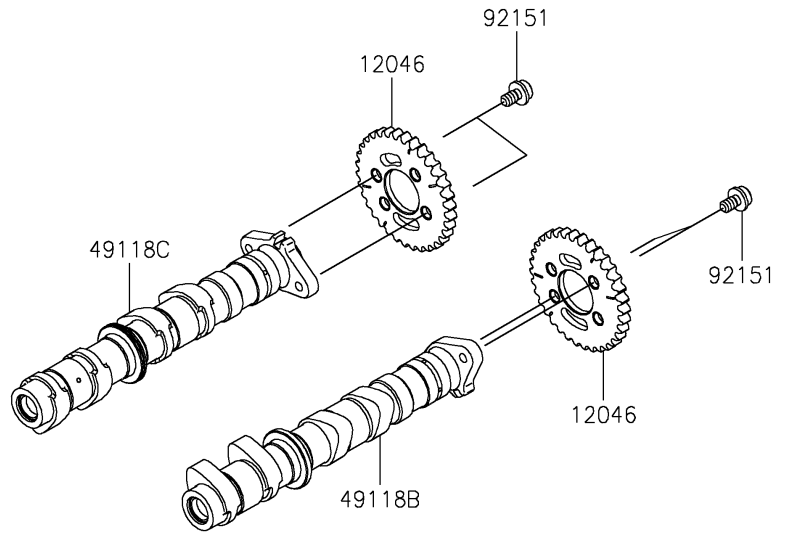

2023 Ninja 400

PARTS DIAGRAM

Camshaft(s)/Tensioner

E1230

2023 Ninja 400

PARTS LIST

Camshaft(s)/Tensioner

ITEM NAME	PART NUMBER	QUANTITY
SPROCKET,34T (Ref # 12046)	12046-0599	2
TENSIONER-ASSY (Ref # 12048)	12048-0111	1
GUIDE-CHAIN,UPP (Ref # 12053)	12053-0051	1
GUIDE-CHAIN,RR (Ref # 12053A)	12053-0244	1
GUIDE-CHAIN,FR (Ref # 12053B)	12053-0245	1
GUIDE-CHAIN,LWR (Ref # 12053C)	12053-0246	1
CAMSHAFT-COMP,INTAKE (Ref # 49118)	49118-0913	1
CAMSHAFT-COMP,EXHAUST (Ref # 49118A)	49118-0914	1
RING-O,18.8X1.9 (Ref # 92055)	92055-086	1
CHAIN,CAM,92RH2015 126M (Ref # 92057)	92057-0602	1
BOLT,SOCKET,6X10 (Ref # 92151)	92151-1829	4
BOLT,FLANGED-SMALL,6X25 (Ref # 92154)	92154-0117	2
BOLT,SOCKET,8X29.2 (Ref # 92154A)	92154-0953	1
BOLT,FLANGED,6X14 (Ref # 92154B)	92154-2907	1
WASHER,9X18X1 (Ref # 92200)	92200-1954	1