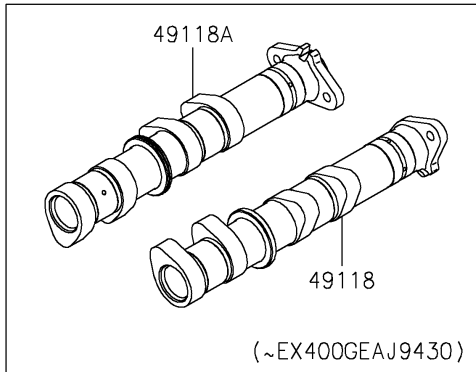

2023 Ninja 400

PARTS DIAGRAM

Camshaft(s)/Tensioner

E1230

2023 Ninja 400

PARTS LIST

Camshaft(s)/Tensioner

ITEM NAME	PART NUMBER	QUANTITY
SPROCKET,34T (Ref # 12046)	12046-0599	2
TENSIONER-ASSY (Ref # 12048)	12048-0111	1
GUIDE-CHAIN,UPP (Ref # 12053)	12053-0051	1
GUIDE-CHAIN,RR (Ref # 12053A)	12053-0244	1
GUIDE-CHAIN,FR (Ref # 12053B)	12053-0245	1
GUIDE-CHAIN,LWR (Ref # 12053C)	12053-0246	1
CAMSHAFT-COMP,INTAKE (Ref # 49118)	49118-0913	1
CAMSHAFT-COMP,EXHAUST (Ref # 49118A)	49118-0914	1
RING-O,18.8X1.9 (Ref # 92055)	92055-086	1
CHAIN,CAM,92RH2015 126M (Ref # 92057)	92057-0602	1
BOLT,SOCKET,6X10 (Ref # 92151)	92151-1829	4
BOLT,FLANGED-SMALL,6X25 (Ref # 92154)	92154-0117	2
BOLT,SOCKET,8X29.2 (Ref # 92154A)	92154-0953	1
BOLT,FLANGED,6X14 (Ref # 92154B)	92154-2907	1
WASHER,9X18X1 (Ref # 92200)	92200-1954	1