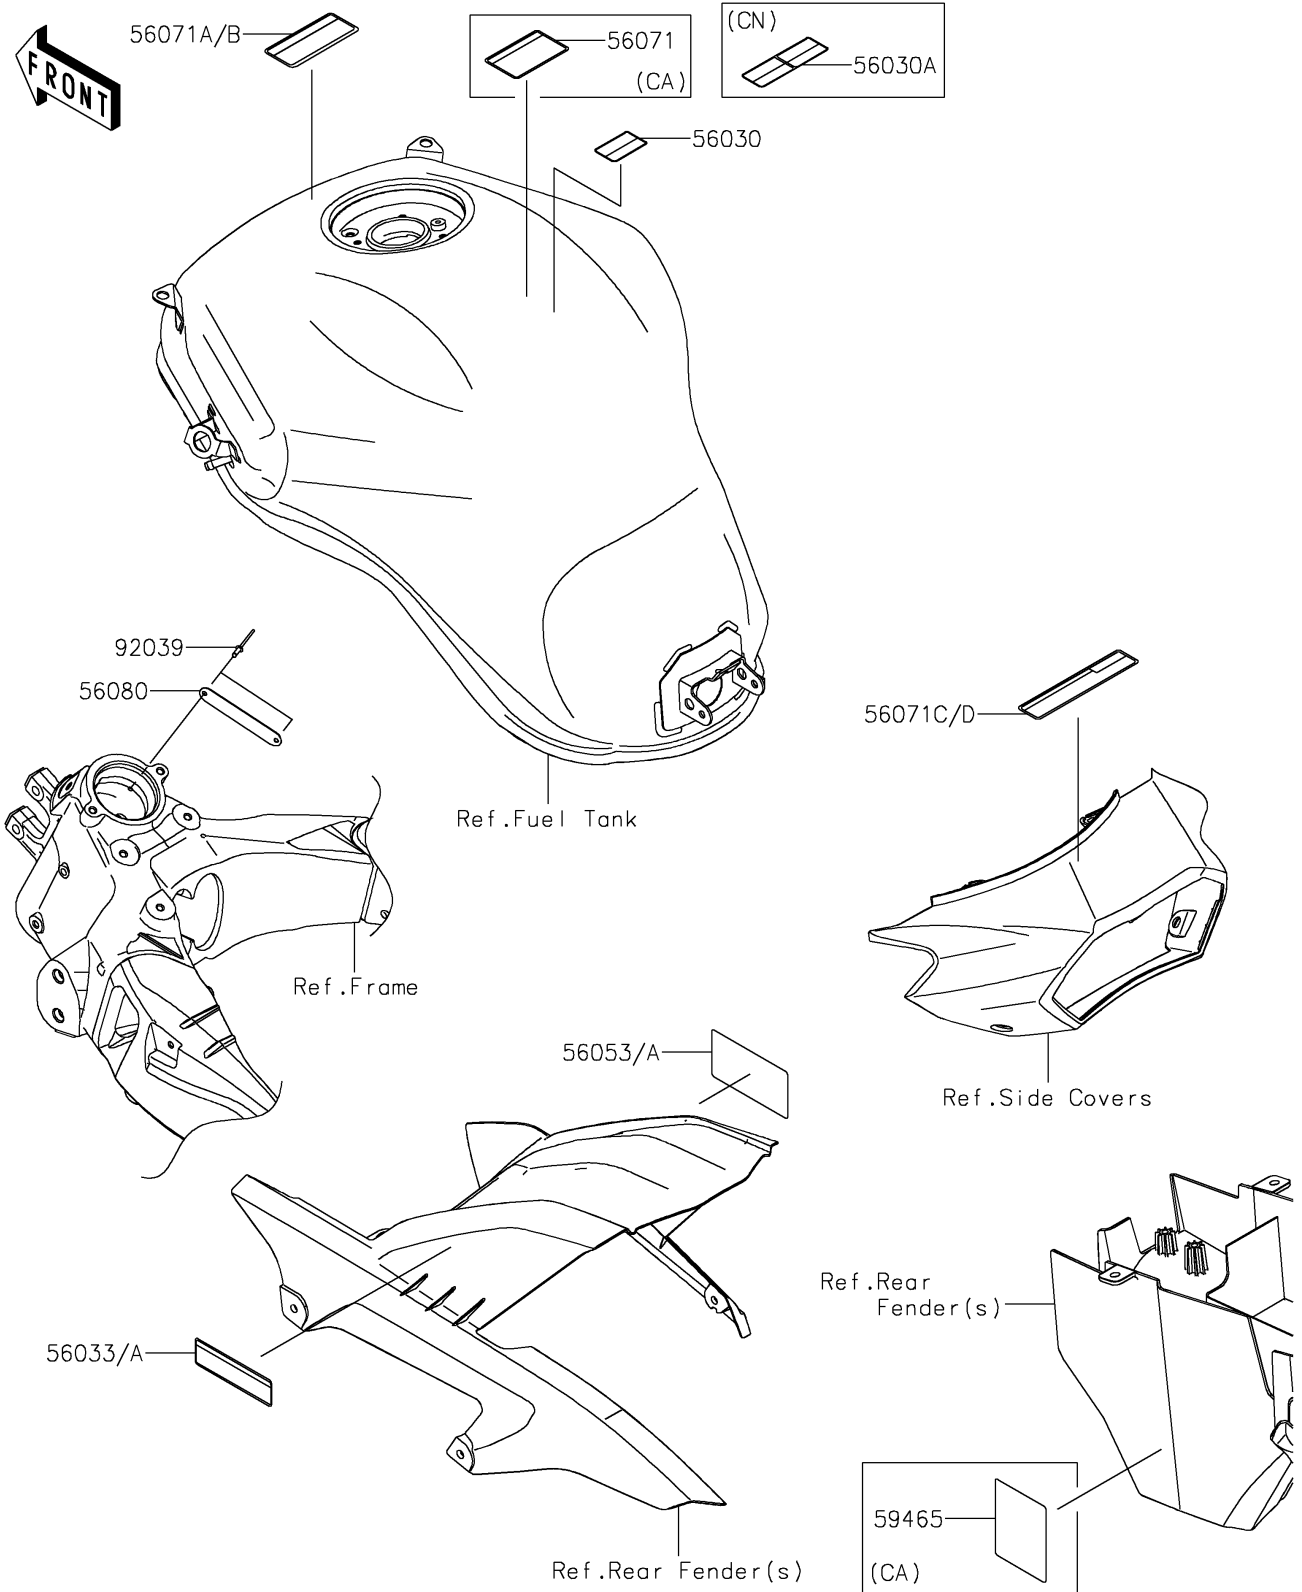

# 2024 Versys 1000 SE LT+ PARTS DIAGRAM

Labels

F2860

## 2024 Versys 1000 SE LT+ PARTS LIST

### Labels

ITEM NAME	PART NUMBER	QUANTITY
LABEL,GASOLINE (Ref # 56030)	56030-0357	1
LABEL,GASOLINE (Ref # 56030A)	56030-0358	1
LABEL-MANUAL,CHAIN (Ref # 56033)	56033-1427	1
LABEL-MANUAL,CHAIN (Ref # 56033A)	56033-1428	1
LABEL-SPECIFICATION,TIRE&LOAD (Ref # 56053)	56053-1605	1
LABEL-SPECIFICATION,TIRE&LOAD (Ref # 56053A)	56053-1606	1
LABEL-WARNING,EVAPO (Ref # 56071)	56071-0158	1
LABEL-WARNING,VARIABLE SCREEN (Ref # 56071A)	56071-0833	1
LABEL-WARNING,VARIABLE SCREEN (Ref # 56071B)	56071-0834	1
LABEL-WARNING,CARRIER LOADING (Ref # 56071C)	56071-0857	1
LABEL-WARNING,CARRIER LOADING (Ref # 56071D)	56071-0858	1
LABEL-BRAND,KAWASAKI (Ref # 56080)	56080-1077	1
LABEL-CERTIFICATION,EVAPO (Ref # 59465)	59465-1938	1
RIVET (Ref # 92039)	92039-1251	2