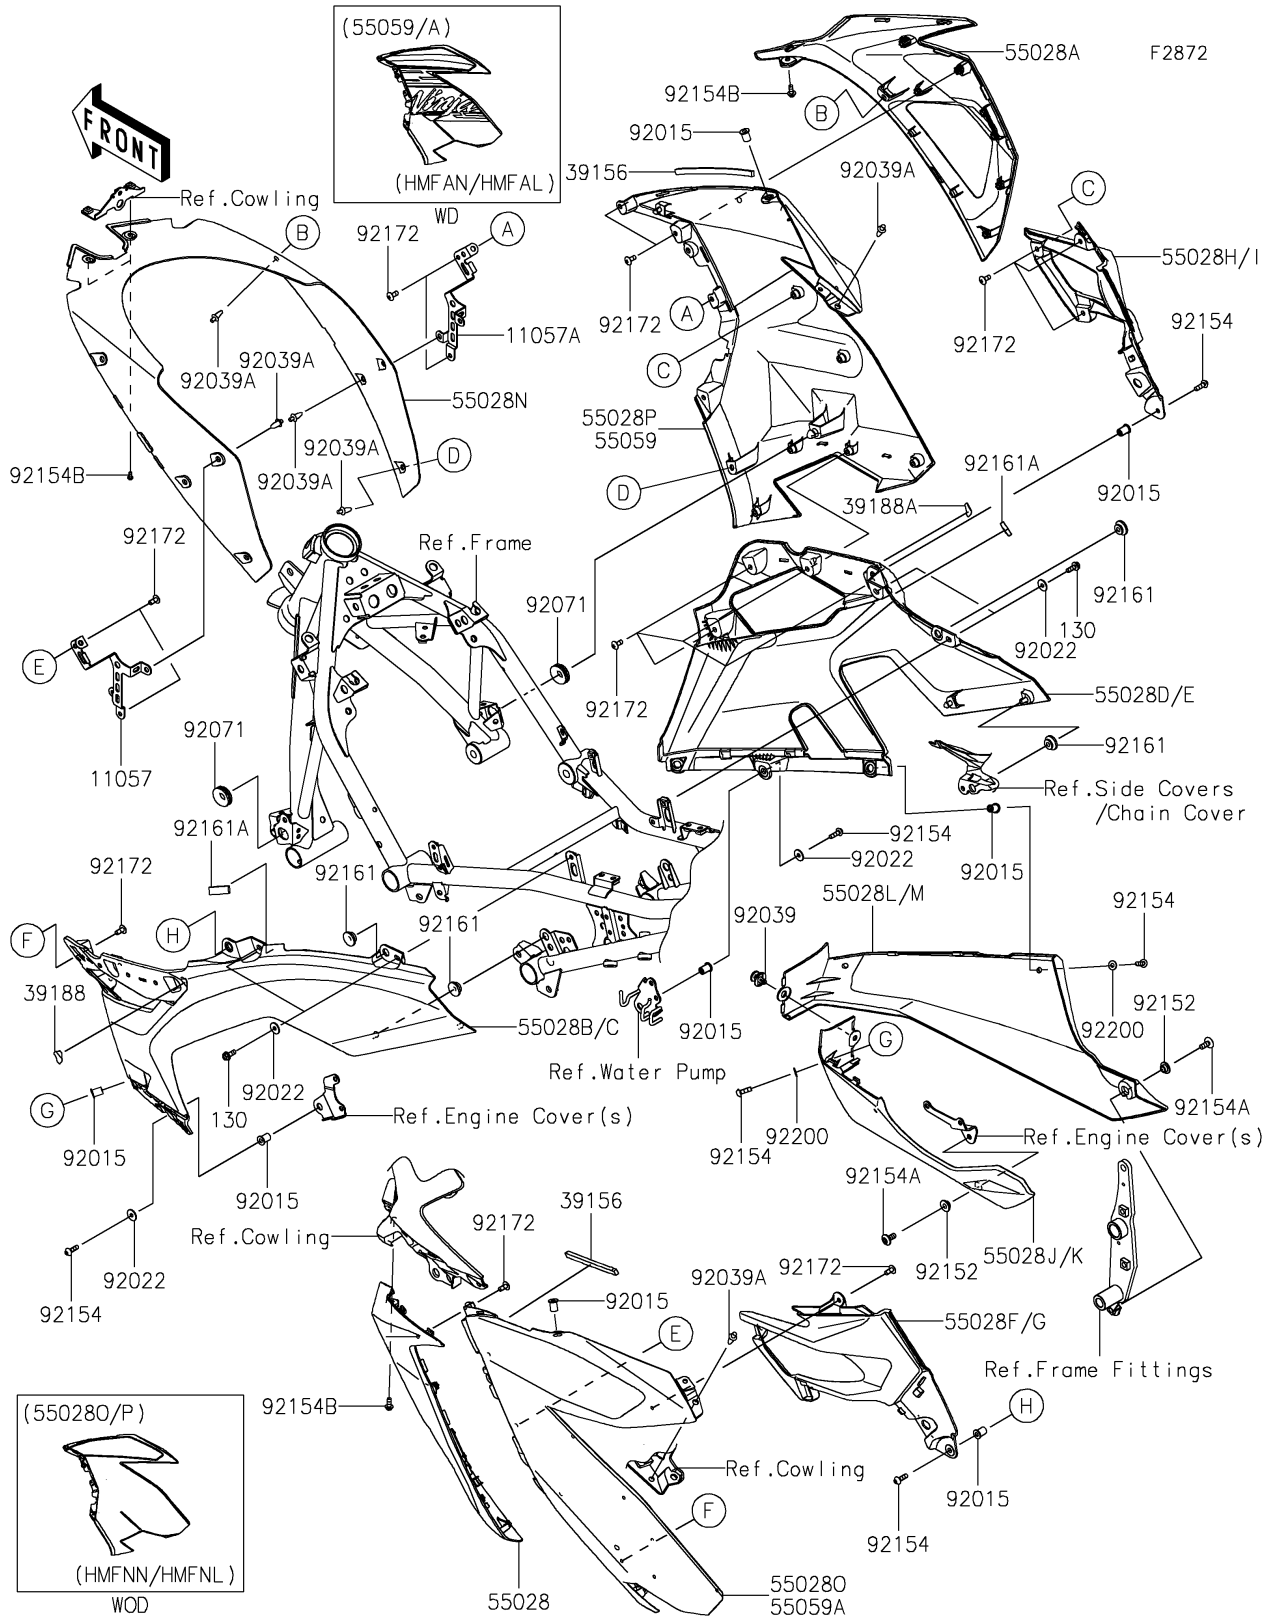

2021 NINJA® 400 PARTS DIAGRAM

Cowling Lower

2021 NINJA® 400 PARTS LIST

Cowling Lowers

ITEM NAME	PART NUMBER	QUANTITY
BRACKET,COWL.,FR,LH (Ref # 11057)	11057-1197	1
BRACKET,COWL.,FR,RH (Ref # 11057A)	11057-1198	1
PAD,7X130X5 (Ref # 39156)	39156-2296	2
TAPE,LWR SIDE COWL.,LH (Ref # 39188)	39188-0573	1
TAPE,LWR SIDE COWL.,RH (Ref # 39188A)	39188-0574	1
COWLING,SIDE,FR,LH (Ref # 55028)	55028-0637	1
COWLING,SIDE,FR,RH (Ref # 55028A)	55028-0638	1
COWLING,SIDE,LWR,LH,P.RED (Ref # 55028B)	55028-0641-234	1
COWLING,SIDE,LWR,LH,M.S.BLACK (Ref # 55028C)	55028-0641-660	1
COWLING,SIDE,LWR,RH,P.RED (Ref # 55028D)	55028-0642-234	1
COWLING,SIDE,LWR,RH,M.S.BLACK (Ref # 55028E)	55028-0642-660	1
COWLING,FIN,LH,M.S.SILVER (Ref # 55028F)	55028-0643-35Z	1
COWLING,FIN,LH,M.P.SILVER (Ref # 55028G)	55028-0643-GU	1
COWLING,FIN,RH,M.S.SILVER (Ref # 55028H)	55028-0644-35Z	1
COWLING,FIN,RH,M.P.SILVER (Ref # 55028I)	55028-0644-GU	1
COWLING,LWR,LH,M.S.BLACK (Ref # 55028J)	55028-0645-660	1
COWLING,LWR,LH,M.F.S.BLACK (Ref # 55028K)	55028-0645-739	1
COWLING,LWR,RH,M.S.BLACK (Ref # 55028L)	55028-0646-660	1
COWLING,LWR,RH,M.F.S.BLACK (Ref # 55028M)	55028-0646-739	1
COWLING,INNER (Ref # 55028N)	55028-0647	1
COWLING,SIDE,UPP,LH,P.RED (Ref # 55028O)	55028-0686-234	1
COWLING,SIDE,UPP,RH,P.RED (Ref # 55028P)	55028-0687-234	1
COWLING,SIDE,UPP,RH,P.N.TEAL (Ref # 55059)	55059-5335-68D	1
COWLING,SIDE,UPP,LH,P.N.TEAL (Ref # 55059A)	55059-5337-68D	1
NUT,WELL,5MM (Ref # 92015)	92015-1757	10
WASHER,5.2X16X1.2 (Ref # 92022)	92022-263	6
RIVET,HOLE 8MM (Ref # 92039)	92039-0014	1
RIVET (Ref # 92039A)	92039-0060	10
GROMMET (Ref # 92071)	92071-1043	2