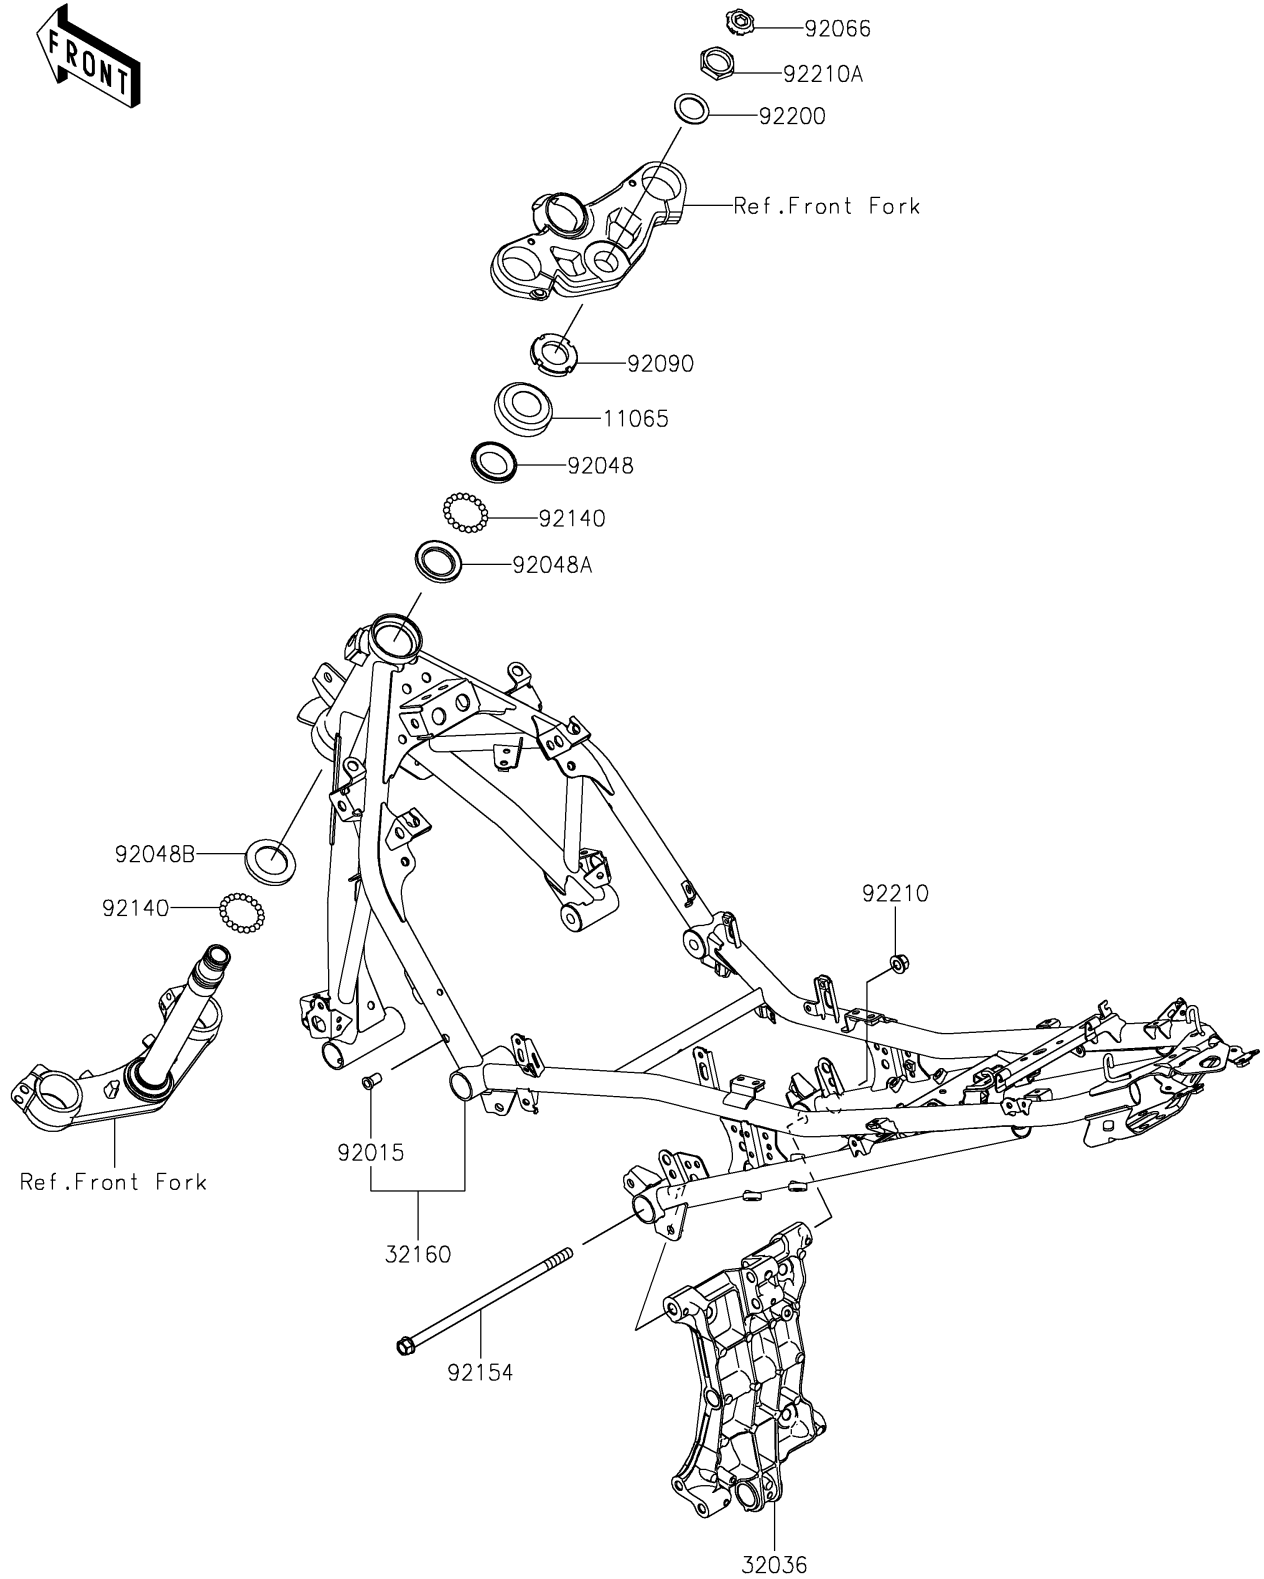

2021 NINJA® 400 PARTS DIAGRAM

Frame(CA)

F2120A

2021 NINJA® 400 PARTS LIST

Frame(CA)

ITEM NAME	PART NUMBER	QUANTITY
CAP (Ref # 11065)	11065-1290	1
BRACKET-SWINGARM (Ref # 32036)	32036-0376	1
FRAME-COMP,F.S.BLACK (Ref # 32160)	32160-0950-18R	1
NUT,POP,6MM (Ref # 92015)	92015-1759	1
RACE,STEERING STEM BEARING (Ref # 92048)	92048-0032	1
RACE,STEERING STEM BEARING (Ref # 92048A)	92048-006	1
RACE,STEERING STEM BEARING (Ref # 92048B)	92048-008	1
PLUG (Ref # 92066)	92066-0915	1
NUT,30MM (Ref # 92090)	92090-007	1
BALL,6.35MM (Ref # 92140)	92140-0008	39
BOLT,FLANGED,10X231 (Ref # 92154)	92154-3738	1
WASHER,25.5X36X1.6 (Ref # 92200)	92200-1858	1
NUT,LOCK,FLANGED,10MM (Ref # 92210)	92210-1139	1
NUT,25MM (Ref # 92210A)	92210-1586	1