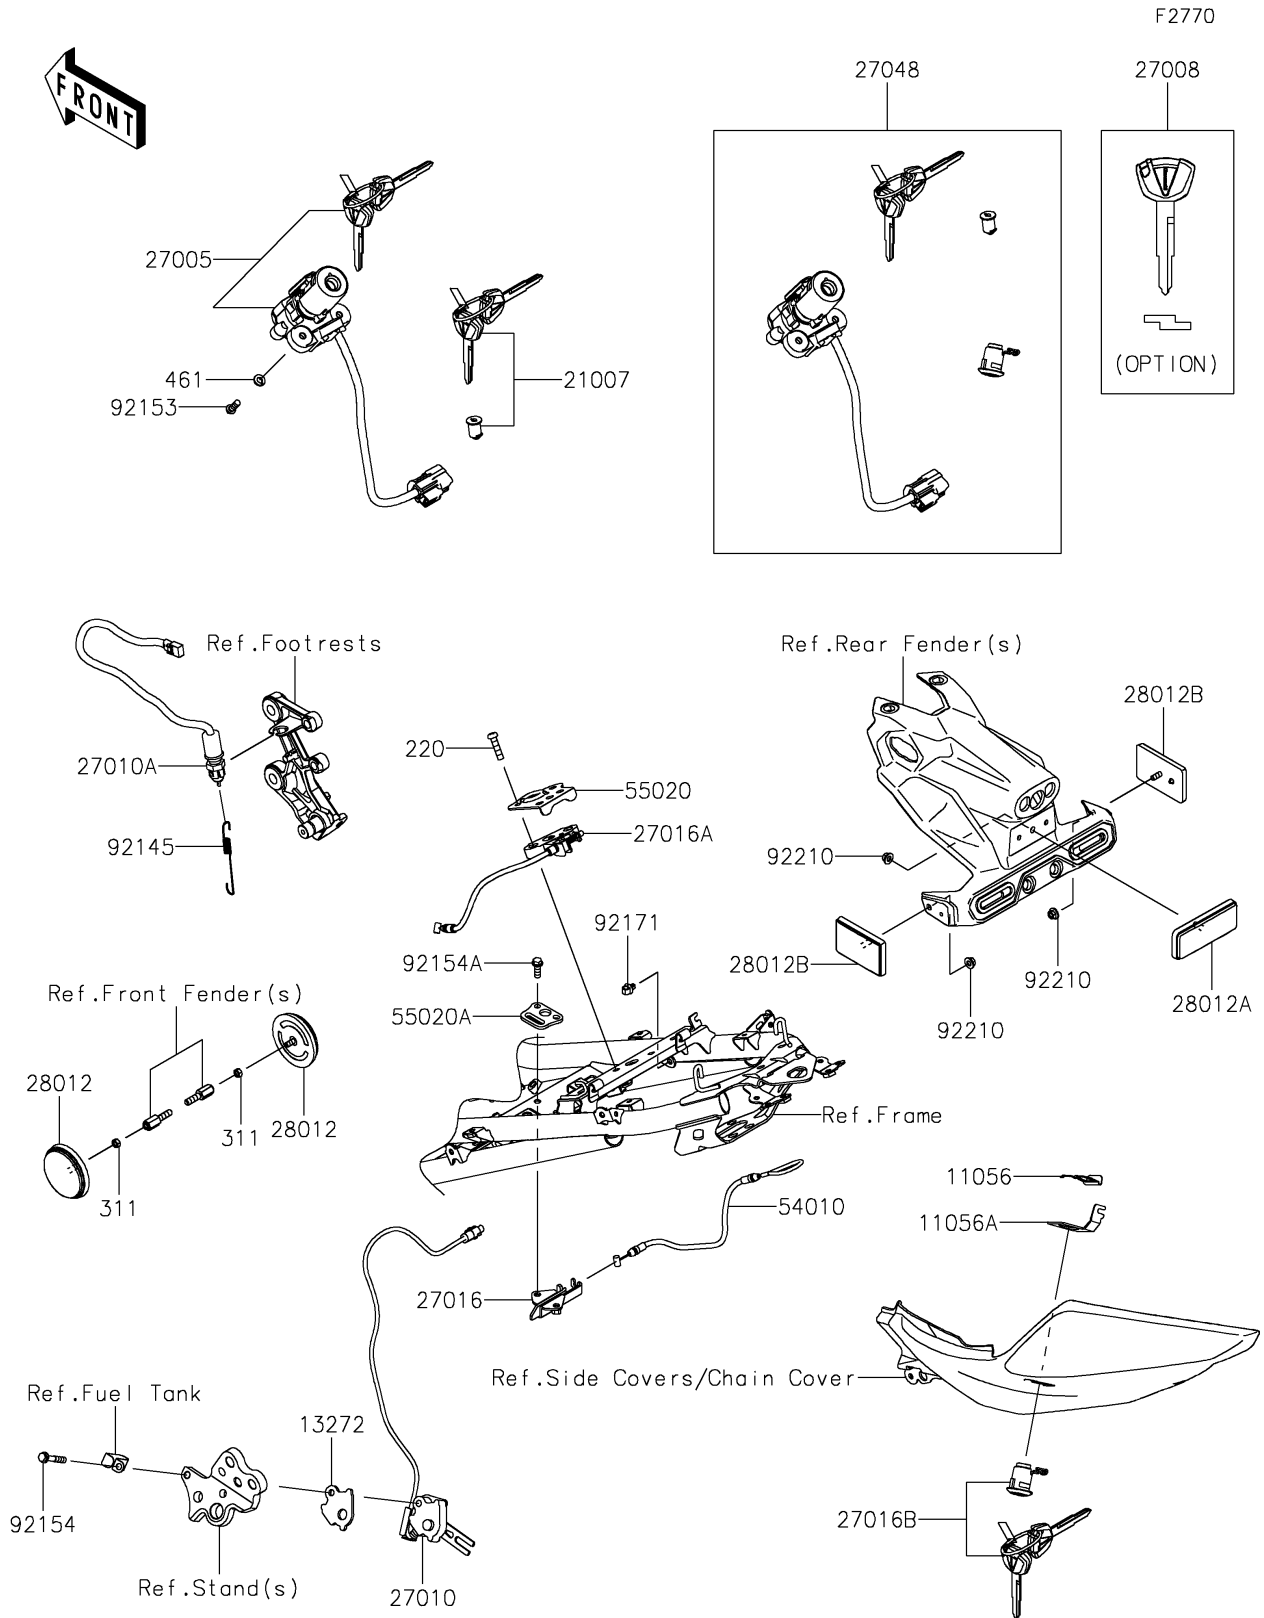

2021 NINJA® 400 ABS PARTS DIAGRAM

Ignition Switch/Locks/Reflectors

2021 NINJA® 400 ABS PARTS LIST

Ignition Switch/Locks/Reflectors

ITEM NAME	PART NUMBER	QUANTITY
BRACKET,CLASP (Ref # 11056)	11056-0238	1
BRACKET,SEAT LOCK (Ref # 11056A)	11056-2119	1
PLATE (Ref # 13272)	13272-1330	1
ROTOR,LOCK,TANK CAP (Ref # 21007)	21007-5077	1
SWITCH-ASSY-IGNITION (Ref # 27005)	27005-0635	1
KEY-LOCK,BLANK (Ref # 27008)	27008-0596	1
SWITCH,SIDE STAND (Ref # 27010)	27010-0845	1
SWITCH,STOP (Ref # 27010A)	27010-0863	1
LOCK-ASSY,SEAT STRIKER (Ref # 27016)	27016-0008	1
LOCK-ASSY,SEAT STRIKER (Ref # 27016A)	27016-0025	1
LOCK-ASSY,SEAT (Ref # 27016B)	27016-5386	1
SWITCH-ASSY (Ref # 27048)	27048-5144	1
REFLECTOR-REFLEX,FR,SIDE (Ref # 28012)	28012-0001	2
REFLECTOR-REFLEX (Ref # 28012A)	28012-1077	1
REFLECTOR-REFLEX (Ref # 28012B)	28012-1088	2
CABLE (Ref # 54010)	54010-0621	1
GUARD (Ref # 55020)	55020-2193	1
GUARD,SEAT STRIKER (Ref # 55020A)	55020-2246	1
SPRING,BRAKE LAMP SWITCH (Ref # 92145)	92145-0683	1
BOLT,TORX,6X16 (Ref # 92153)	92153-0967	2
BOLT,FLANGED,6X35 (Ref # 92154)	92154-1009	1
BOLT,FLANGED-SMALL,6X16,TB2468 (Ref # 92154A)	92154-3869	2
CLAMP (Ref # 92171)	92171-0939	1
NUT,FLANGED,5MM (Ref # 92210)	92210-0007	3
SCREW-PAN-CROS,6X25 (Ref # 220)	220AC0625	2
NUT-HEX,5MM (Ref # 311)	311AB0500	2
WASHER-SPRING,6MM (Ref # 461)	461DA0600	2